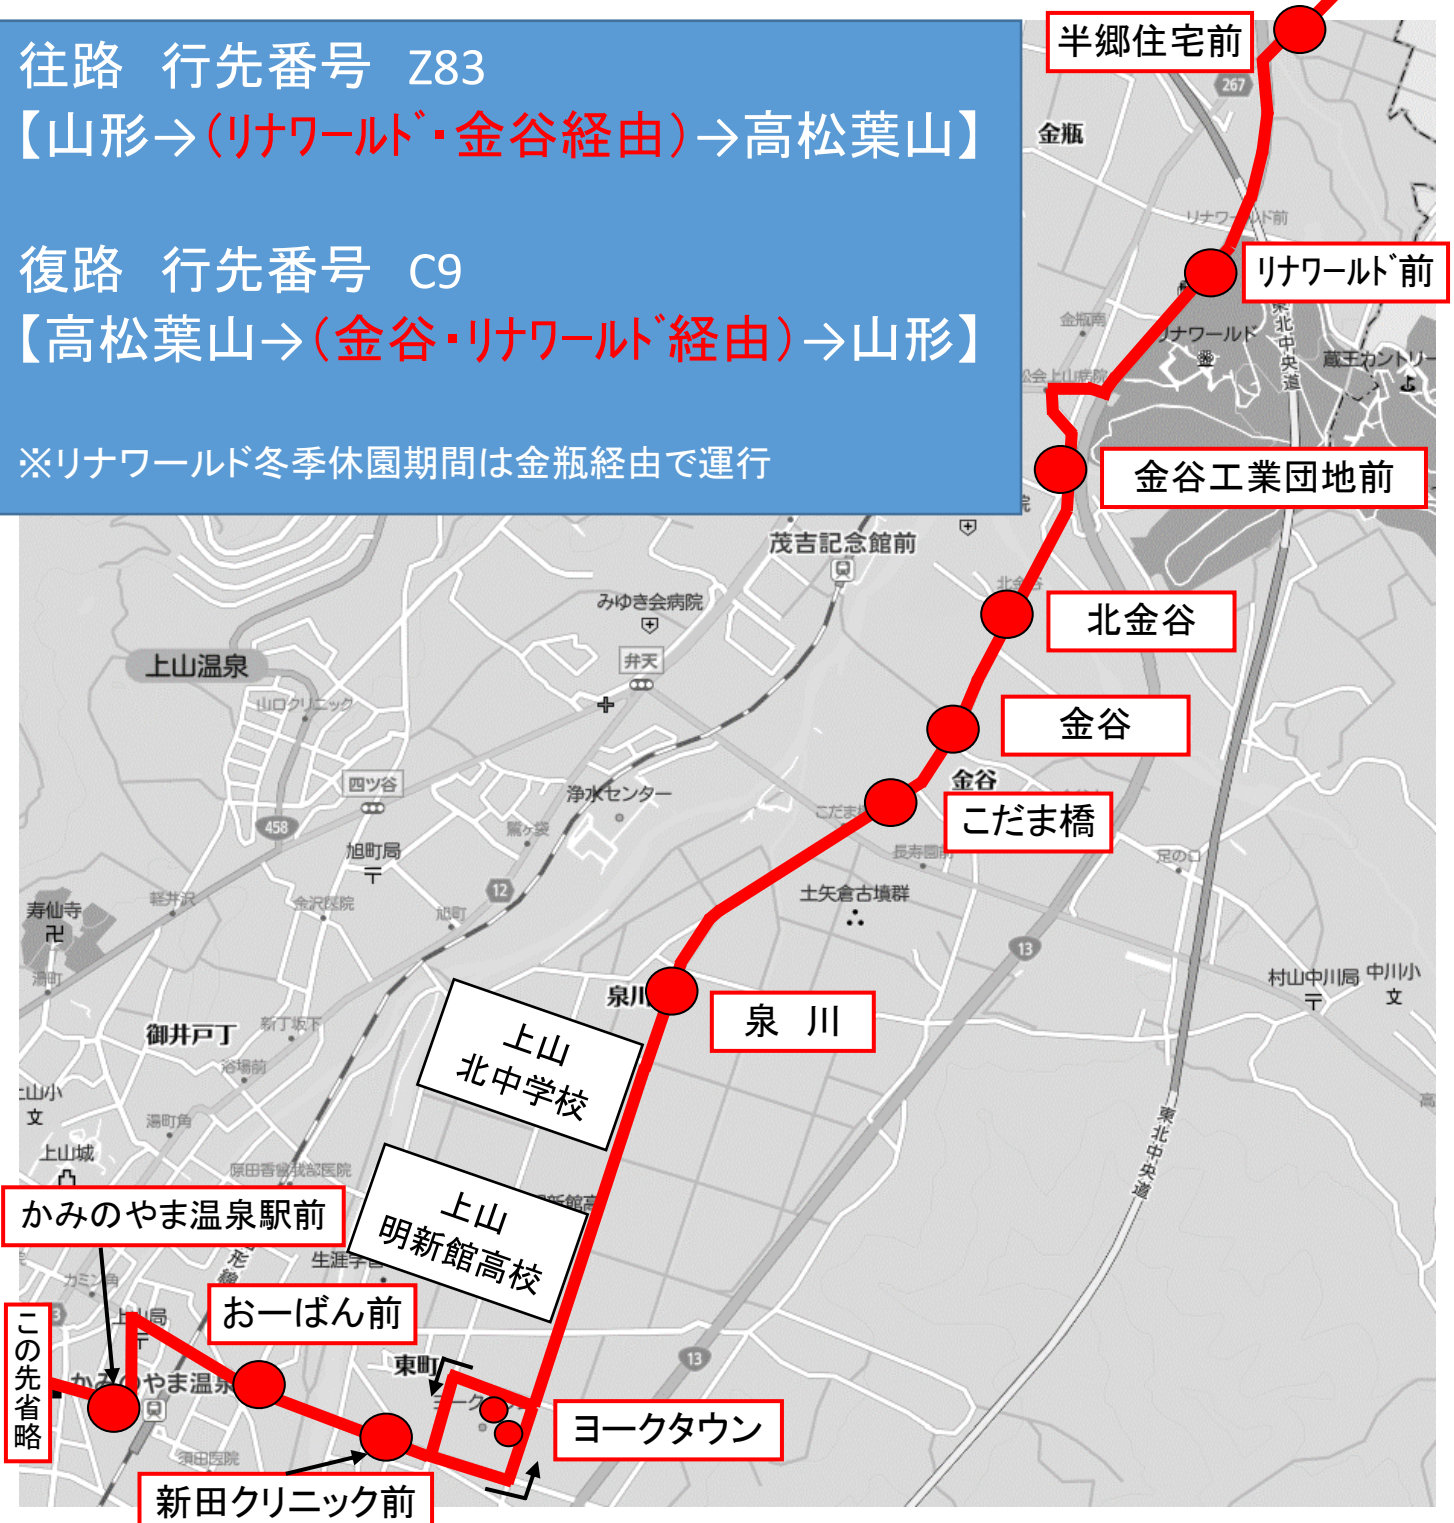

2023年4月1日(土)より

【山形(リナワールド前経由)高松葉山】と
【山形(金谷経由)高松葉山】は
下記のように経路変更します

この先省略

往路 行先番号 Z83

【山形→(リナワールド・金谷経由)→高松葉山】

復路 行先番号 C9

【高松葉山→(金谷・リナワールド経由)→山形】

※リナワールド冬季休園期間は金瓶経由で運行