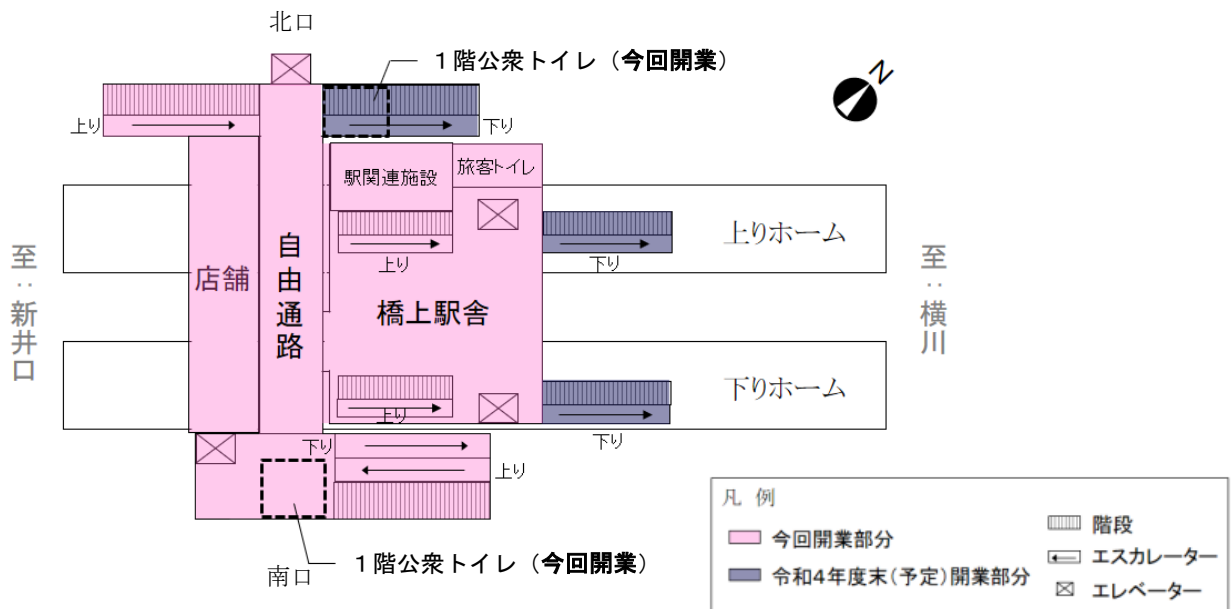

2021年11月19日
西日本旅客鉄道株式会社

西広島駅自由通路・橋上駅舎及び店舗の開業について

2019年2月より西広島駅自由通路・橋上駅舎整備工事を行ってまいりましたが、2021年12月19日（日）に西広島駅自由通路・橋上駅舎を開業することとなりました。併せて商業施設において店舗（2店舗）を開業することとなりましたので、お知らせします。

1. 開業開始日 2021年12月19日（日曜日）始発より

2. 店舗開業

- (1)セブンイレブンハートイン（営業時間6:00～23:00、定休日なし）
- (2)むさし（営業時間9:00～18:00、定休日水曜日及び隔週火曜日予定）

3. その他

開業前日（12月18日）に記念式典の開催を予定しております。詳細については別途お知らせします。なお、新型コロナウイルス感染防止のため、関係者のみで開催する予定です。

西広島駅周辺地区計画図（参考）

○ 工事状況

駅舎南側（2021年11月16日撮影）

駅舎北側（2021年11月16日撮影）

自由通路（2021年11月16日撮影）

改札口付近（2021年11月16日撮影）