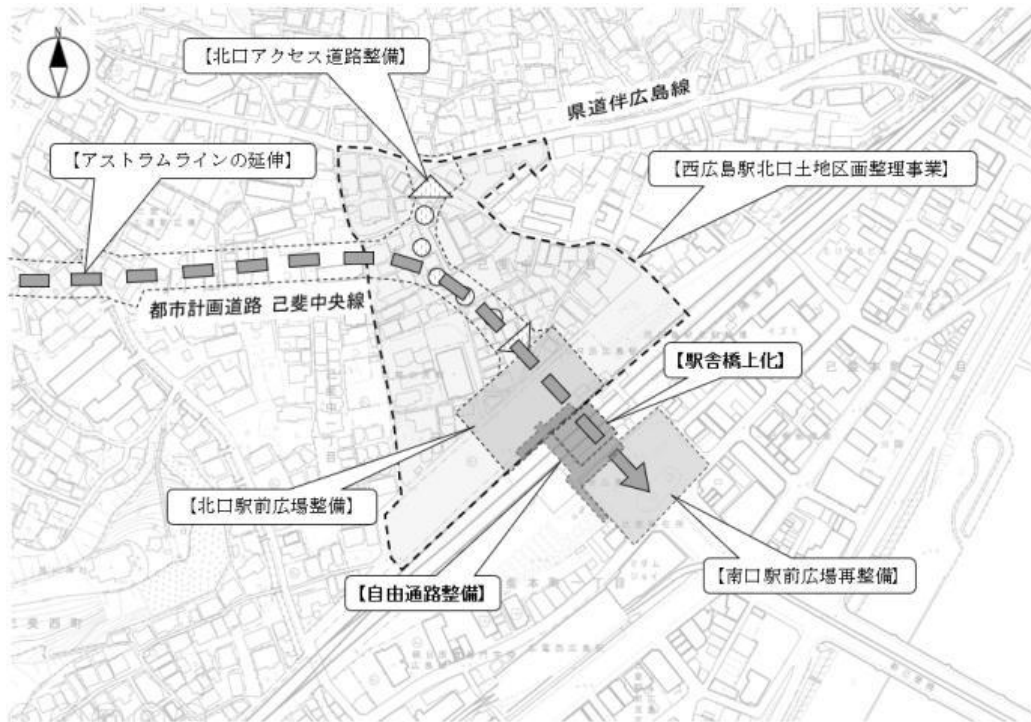

2021年11月19日
西日本旅客鉄道株式会社

西広島駅自由通路・橋上駅舎及び店舗の開業について

2019年2月より西広島駅自由通路・橋上駅舎整備工事を行ってまいりましたが、2021年12月19日（日）に西広島駅自由通路・橋上駅舎を開業することとなりました。併せて商業施設において店舗（2店舗）を開業することとなりましたので、お知らせします。

1. 開業開始日 2021年12月19日（日曜日）始発より

2. 店舗開業

- (1)セブンイレブンハートイン（営業時間6:00～23:00、定休日なし）
- (2)むさし（営業時間9:00～18:00、定休日水曜日及び隔週火曜日予定）

3. その他

開業前日（12月18日）に記念式典の開催を予定しております。詳細については別途お知らせします。なお、新型コロナウイルス感染防止のため、関係者のみで開催する予定です。

西広島駅周辺地区計画図（参考）

○ 工事状況

駅舎南側（2021年11月16日撮影）

駅舎北側（2021年11月16日撮影）

自由通路（2021年11月16日撮影）

改札口付近（2021年11月16日撮影）