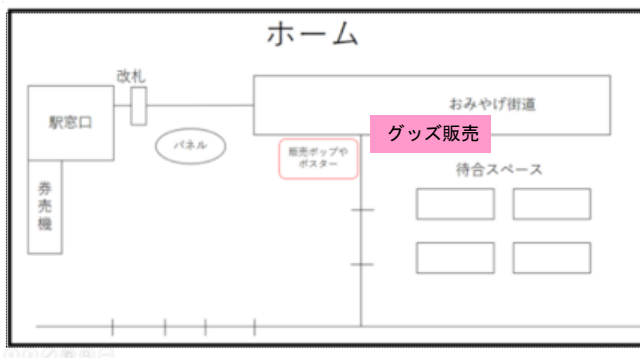

2. 新グッズ販売

(1) 発売日

2020年12月5日(土) 10:00～

※2020年12月6日(日)以降は通常販売となります。

(2) 場所

白浜駅構内 「おみやげ街道」

(3) 新グッズ紹介