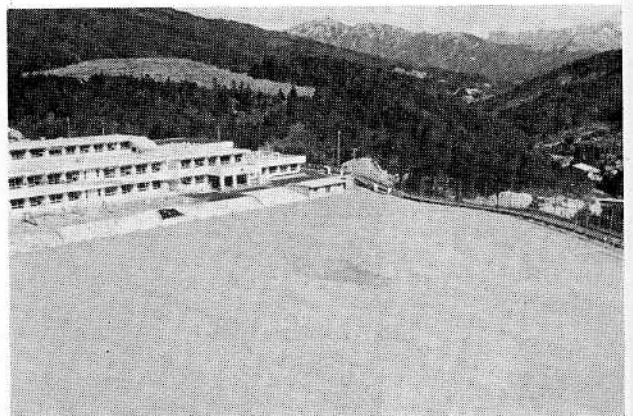

美しい自然と広いグラウンドも魅力のひとつ

深四十センチと普通プール（六コース二十五メートル、水深九十センチ）の予定で、材質はともにアルミ製。強い耐久性と汚れにくく掃除がらくなどの利点があります。

工事費は、体育館が二億円前後、プールが五千万円前後で、プールはことしの水泳シーズン（七月）までに完成させたい計画です。

体育館は昭和五十六年二月の完成をメドに計画が進められています。