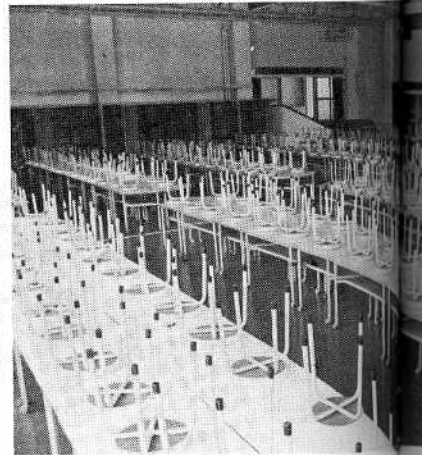

▷全校児童が互いのふれあいを深め、  
連帯意識を育てる場  
"なかよしひろば"。上方には大壁画も見られる

機能の充実した調理台を備えた家庭科室(左)と、各種実験が行える理科室(下)

◁鉄棒、ブランコ・シーソーなどを備えた低学年棟前のお遊びひろば。おもに1～2年生が使用

▽モニターテレビも付いた放送室内の調整卓。ガラスの向うはスタジオ

▷多目的な利用が可能な学校食堂

自費の設備