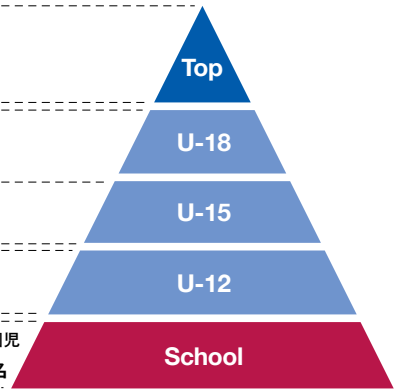

地域で育てる子どもたち

ヴァンフォーレ甲府のアカデミー(育成組織)は、普及部門として園児(年中・年長)、小学1~6年生によるサッカースクール、育成部門として小学生によるU-12チーム、中学生によるU-15チーム、高校生によるU-18チームで構成されます。各カテゴリーにおいて、子どもの成長過程に合った指導を行い、トップチームを頂点に見据えた、一貫指導体制を敷いています。さらには、ここ山梨から世界で活躍する選手を輩出できるように努めています。

Jリーガー
30名

高校生
33名

中学生
54名

小学生
40名

小学生&園児
290名