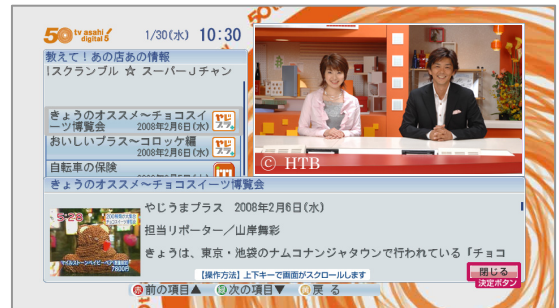

▲テレビで遊べるゲーム「onちゃんど遊ぼ！」

▲利尻・礼文フェリー情報

◆HTBでご覧いただけるようになるテレビ朝日の基本データ放送のオリジナルコンテンツ

▲このあと放送予定のテレビ朝日の番組情報をお伝えする「イチオシ！」

▲テレビ朝日の番組で紹介した情報をお伝えする「教えて!あの店あの情報」

▲テレビ朝日のホームページと同じ情報量でお伝えする「ANNニュース」

本件に関するお問い合わせ

株式会社テレビ朝日 編成制作局 デジタルコンテンツセンター
 データ放送チーム 担当:石川 理 lee@tv-asahi.co.jp
 電話:03-6406-1980 FAX: 03-3405-3832
 広報局 広報部
 電話: 03-6406-1515 FAX: 03-3405-3730