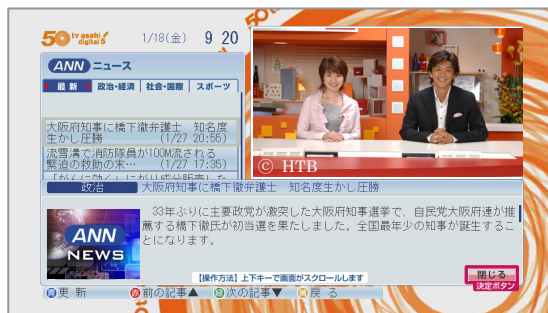

▲テレビ朝日のホームページと同じ情報量でお伝えする「ANNニュース」

本件に関するお問い合わせ

株式会社テレビ朝日 編成制作局 デジタルコンテンツセンター
データ放送チーム 担当:石川 理 lee@tv-asahi.co.jp
電話:03-6406-1980 FAX: 03-3405-3832
広報局 広報部
電話: 03-6406-1515 FAX: 03-3405-3730