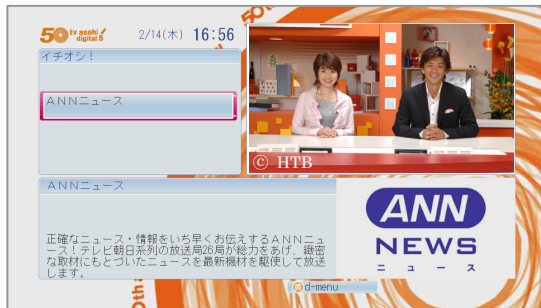

◆HTBでご覧いただけるようになるテレビ朝日の基本データ放送のオリジナルコンテンツ

▲このあと放送予定のテレビ朝日の番組情報をお伝えする「イチオシ！」