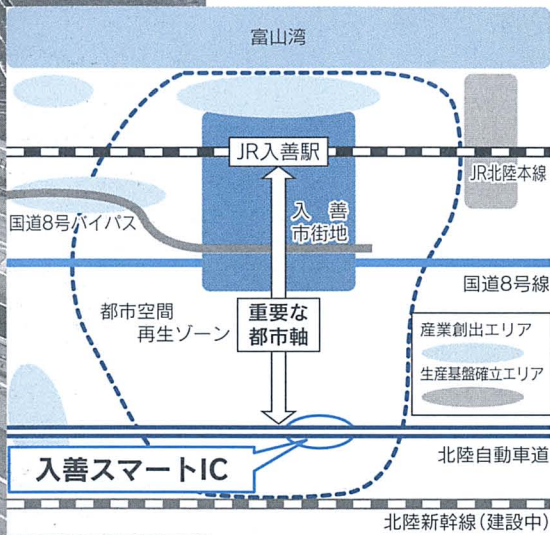

正式運用スタート！ 入善スマートIC

インターチェンジ

国交省富山河川国道事務所長から、北陸自動車道と町道との連結許可書を受け取る米澤町長

県内初となるETC専用の北陸自動車道「入善スマートIC」が十月一日、正式に運用を開始しました。これは、平成十七年四月から約一年半にわたって行われたスマートIC社会実験に、数多くの皆さんの協力をいただいた結果です。
今月は入善スマートICについて、本格導入決定までの経緯、整備効果、今後の整備予定などについて紹介します。

入善市街地周辺のイメージ

これまでの経緯

社会実験への参加

国土交通省は平成十六年度から、既存の高速道路の有効活用や地域経済の活性化などを推進するため、建設・管理コストを大幅に削減できるETC専用のスマートICの社会実験に取り組んでいます。町では、この実験を入善町にICを設置する大きなチャンスと捉え、平成十六年度から実験の誘致に取り組み、十七年四月二十五日から入善PA（パーキングエリア）でス

スマートIC社会実験をスタートさせました。

ICの本格設置を目指して

この実験を成功に導き、ICの本格設置につなげるため、町では十七年一月一日から「ETC車載器搭載促進補助金制度」をスタートさせたほか、実験開始にあわせて「ガソリンサービス券配布キャンペーン」などを実施しました。

また、多くの町民の皆さんをはじめ、事業所や各種団体

■社会実験の結果（入善町調査）

- ①実験期間 平成17年4月25日午後2時～平成18年9月30日午後10時
- ②実験日数 472日(中断期間：H17.7.25～H17.7.31、H17.11.14～H17.12.28)
- ③累計利用台数 (H17.4.25～H18.9.30) … 288,188台
- ④1日平均利用台数 (H17.4.26～H18.9.30)
【全日】611台/日【平日】662台/日【休日】509台/日
- ⑤1日最高利用台数 (H17.7.13) … 2,648台
- ⑥大型車1日最高利用台数 (H18.4.28) … 66台