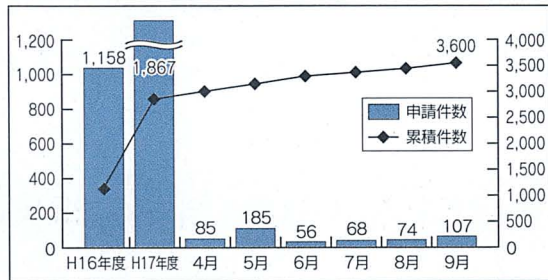

ETC車載器搭載補助は 11月30日(木)まで!

平成17年1月1日にスタートしたETC車載器搭載の補助制度は、平成18年11月30日で終了します。町内在住、あるいは町内の企業に勤務されている人で、これから町の3,500円の補助を使って新たにETC車載器を取り付けようという人は、町内に27店舗ある代行登録店へ直接申し込みください。なお、申し込みの際は印鑑が必要です。ご持参ください。

■入善町ETC車載器搭載補助の申請件数 (10月6日現在)

これからのスマートIC

全国18カ所で スマートICの 正式運用がスタート

平成十六年度以降、全国三十カ所以上の地域でスマート

IC社会実験が行われました。そのうち入善スマートICを含め、運用への課題を解消した十八カ所に対し、十八年九月二十一日付けで本格導入の決定がなされ、十月一日から正式運用が始まりました。

12月1日から しばらく閉鎖します 入善スマートIC

十月一日から正式運用を開始した入善スマートICですが、新潟方面の利用を可能とするための改良工事が本格化

スマートIC社会実験は、現在も全国十五カ所(準備箇所を含む)で行われており、今後、さらに多くのスマートICの正式運用が予定されています。

至 新屋

至 富山

富山方面への乗入れ口

入口ゲート

管理施設

出口ゲート

するため、十二月一日からしばらくの間、閉鎖します。これは、利用者の皆さんの安全面を考えたもので、入善スマートICの再開は、来年七月を予定しています。閉鎖期間中は、利用者の皆さんにご迷惑をおかけしますが、ご理解とご協力をお願いします。●問い合わせ 企画財政課 企画調整係 内線231

■IC再開までのスケジュール

10/1		12/1		7/1							
18年度						19年度					
10月	11月	12月	1月	2月	3月	4月	5月	6月	7月	8月	9月
暫定運用期間 【10/1~11/30】		閉鎖期間 (IC大規模改良工事) 【12/1~6/30 (予定)】						入善スマートIC 本格運用 【7/1~】			
利用方向: 「富山方面」のみ 運用時間: 午前6時~午後10時 利用車種: 全車種(全長 12m以内) ※ETC搭載車のみ						利用方向: 「富山方面」及び「新潟方面」 運用時間: 24時間 利用車種: 全車種(全長 12m以内) ※ETC搭載車のみ