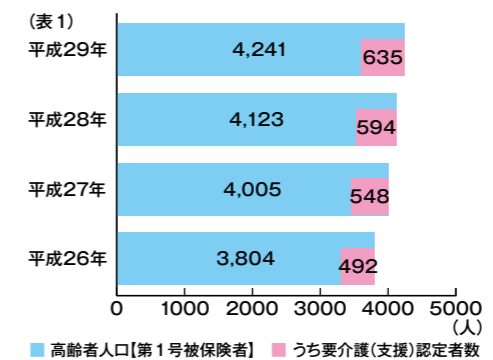

パブリックコメントを実施します!
1月下旬から、「高齢者保健福祉計画・介護保険事業計画(第7期)」(案)のご意見を募集します。随時、町のホームページに掲載しますので、ご確認ください。

第7期の介護保険料
65歳以上の方の介護保険料は、高齢者数や必要な介護サービス費等の総額を推計し、設定されます。高齢者数と要介護(支援)認定者数は年々増えており、今後とも増える傾向にあります。(表1)
第7期計画の介護保険料は、認定者や介護給付費の増加を適切に見込んで算出します。

工事への協力をお願いします 小田急線開成駅のホームが延伸します!

問 企画政策課 ☎ 84-0312