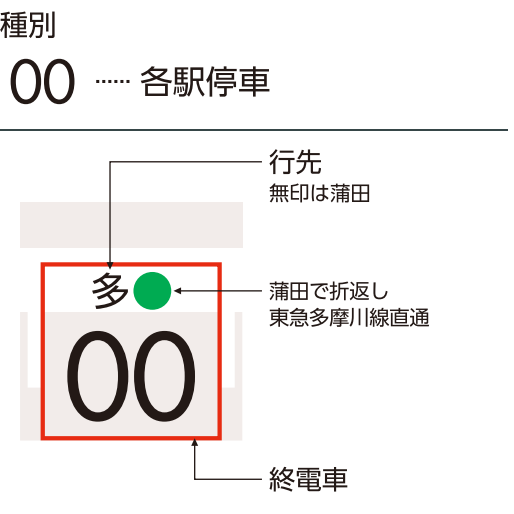

時刻表の見方

行先の凡例
無印 ..... 蒲田
多 ..... 多摩川

備考
Legend