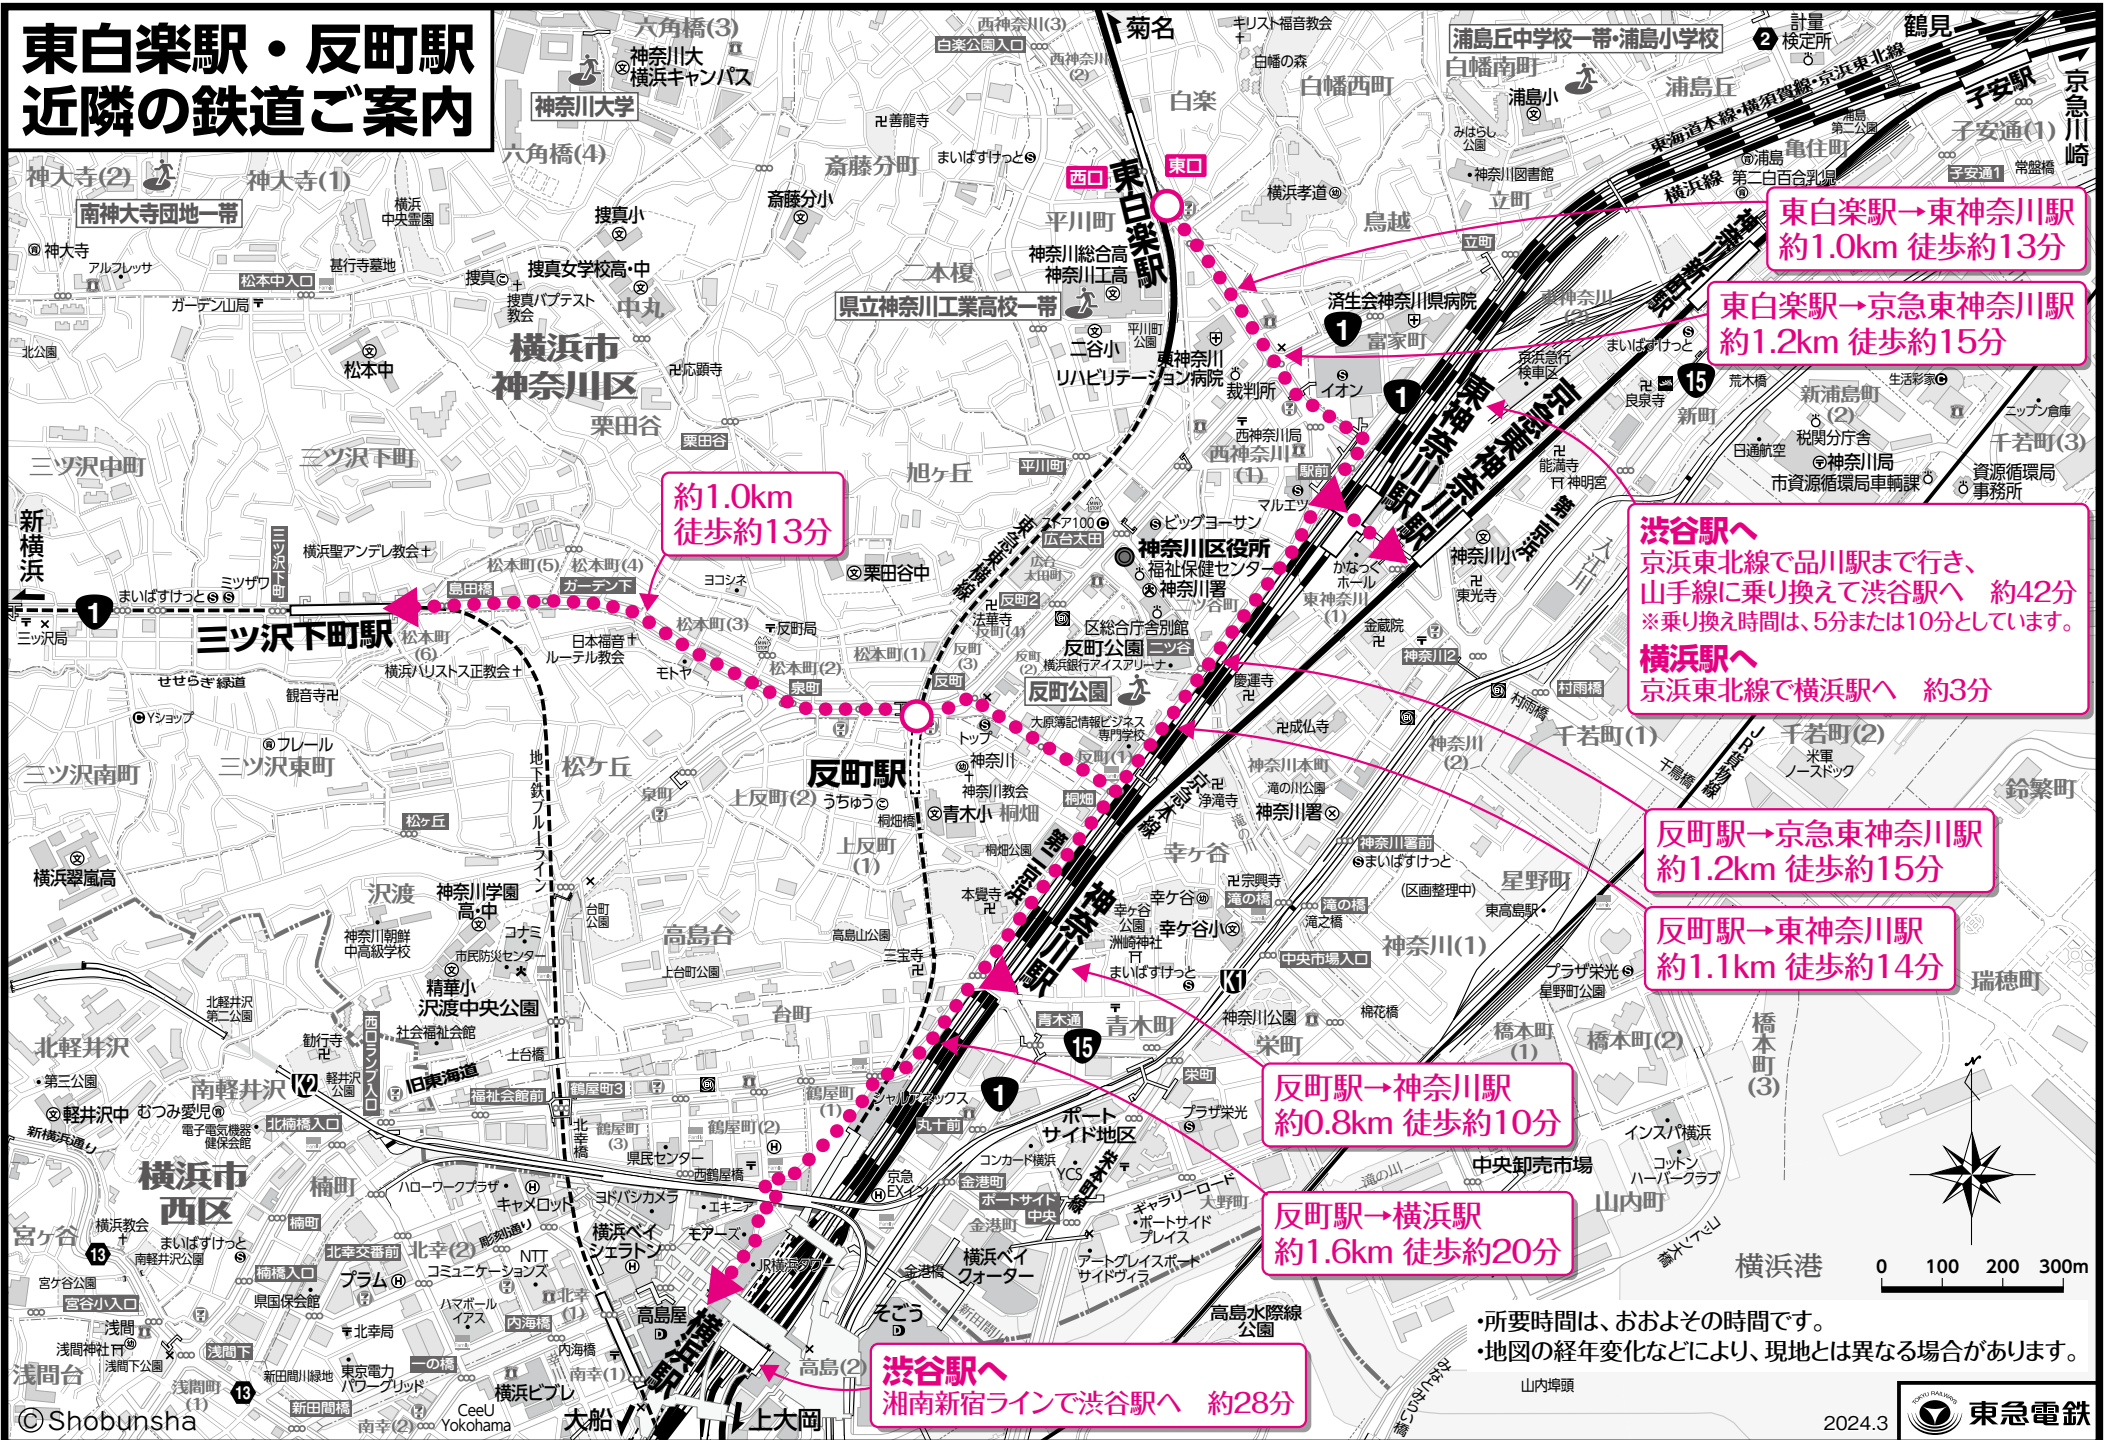

# 東白楽駅・反町駅 近隣の鉄道ご案内

・所要時間は、おおよその時間です。  
・地図の経年変化などにより、現地とは異なる場合があります。