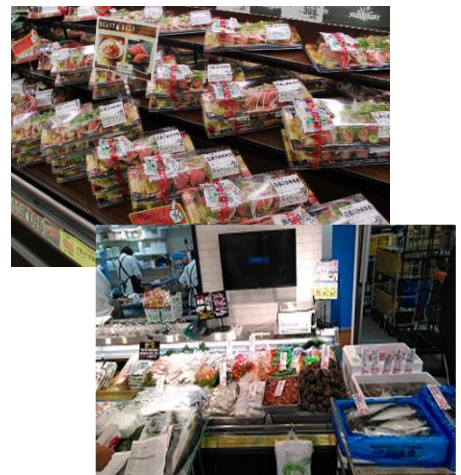

【店舗の特徴】

～旬と鮮度にこだわった商品の強化～

精肉コーナーでは、交雑種をメインとした『にくのくにプレミアムビーフ』の展開や、ローストビーフ（丼・にぎり）など、美味しさと鮮度にこだわった品ぞろえが充実します。鮮魚コーナーでは、オープンキッチンを設け、調理の下ごしらえや料理方法の相談にも対応いたします。また、フジオリジナル商品として『しらすパーク監修 しらす丼』の新規導入や、惣菜コーナーではサニーT S U B A K I 古川店で好評だった『サニツバ丼』の復刻商品として、『ヒレカツそばろ丼』『照焼チキンそばろ丼』をフジ古川椿店で限定販売いたします。

各コーナー、鮮度にこだわった商品を取りそろえ、お客様とのコミュニケーションを大切にし、活気や賑わいを通じて喜びや感動をお届けします。