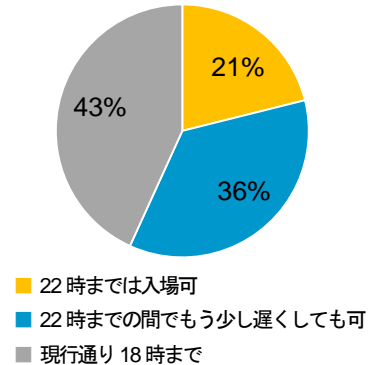

しかし近年、大規模小売店舗立地法（大店立地法）の施行によるショッピングモール内店舗の増加や市場環境の変化によりお子様連れのお客様が増える中で、制限緩和のニーズが高まっておりました。

法令の改正により、6月23日(木)から、年少者の立入りのルールが変更されます。16歳未満のお客様も、保護者の方が同伴される場合は \_\_\_\_\_ 時までご入場可能となります。

- ※16歳未満のお客様は、保護者の方の同伴がない場合、\_\_\_\_ 時以降ご入場できません。（現行法令通り）
- ※18歳未満のお客様は、22時以降ご入場できません。（現行法令通り）

## ■ お客様の半数以上が、入場制限ルールの緩和に賛成

「26年度アミューズメント産業界実態調査報告書※」によりますと、ゲームセンターを利用するお客様のうちの半数以上が、現状の親子連れのお客様に対するルールの緩和しても良いと回答されております。またゲームセンターを普段利用されないお客様につきましては、入場制限のルールをご存じない方が4割ほどいらっしゃいます。

そのため、未成年者の入場制限について、実際店頭で保護者の方からご要望やご意見を頂くケースも多くございます。

今回の法改正により、以上のようなお客様の要望にお応えすることが出来るようになりますが、今後も各都道府県のルールを遵守し、声掛けを含め年齢確認を強化し、これまでに以上に安心・安全で、幅広い世代のお客様にお越しいただける楽しいアミューズメント施設をめざしてまいります。

※本文およびグラフ出典：平成26年度版「アミューズメント産業界の実態調査報告書」（一般社団法人日本アミューズメントマシン協会）<http://jamma.or.jp/wordpress/?p=172>

【ゲームセンター利用者の実態】  
「親子連れであれば」という条件ではどのように考えますか。  
(n=2,939：ゲームセンター利用者)