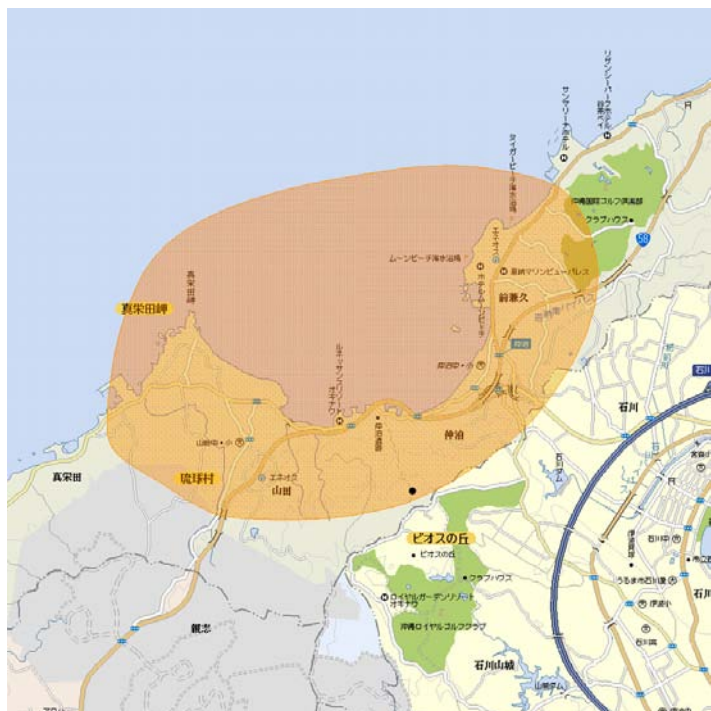

(別図)

【東江中継局放送エリア】

現在名護市地域においては、親局(豊見城市)、今帰仁局(今帰仁村)、辺野古局(名護市)及び運天原局(名護市)により、おおそカバーされております。今後同地域については、数久田局(名護市)、呉我局(名護市)が平成22年内に開局を予定しております。

【恩納中継局放送エリア】

現在恩納村地域においては、親局(豊見城市)及び今帰仁局(今帰仁村)により、一部カバーされております。