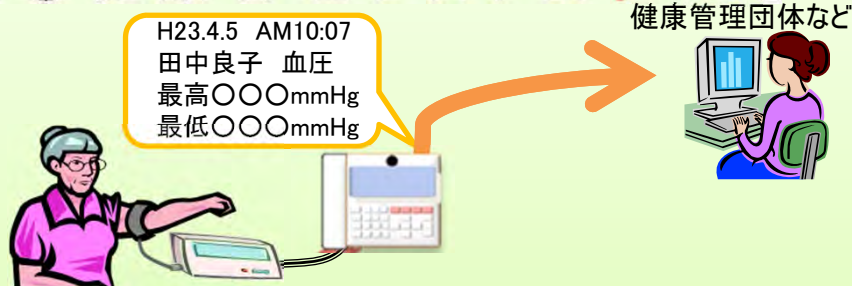

【⑮ 健康管理システム】

IP告知端末を介して、定期的に血圧の計測値を健康管理団体等へ送信する。健康管理団体等では、そのデータに基づき個々人の健康管理チェックをすることができます。

【活用自治体】積丹町