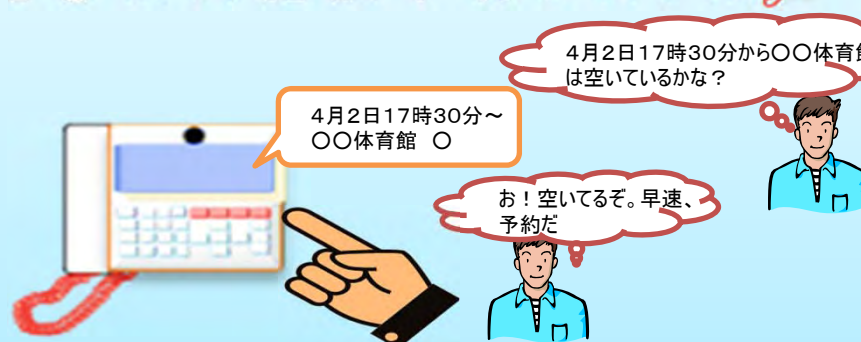

## 【⑫ 公共施設予約システム 】

4月2日17時30分から〇〇体育館は空いているかな？

4月2日17時30分～  
〇〇体育館 ○

お！空いてるぞ。早速、予約だ

いつでも公共施設の空き状況を確認でき、いつでも予約することができます。さらに、図書館にある本の状況を確認できるシステムもあります。

【活用自治体】

黒文字は実施中。

青文字は年度内に実施予定。