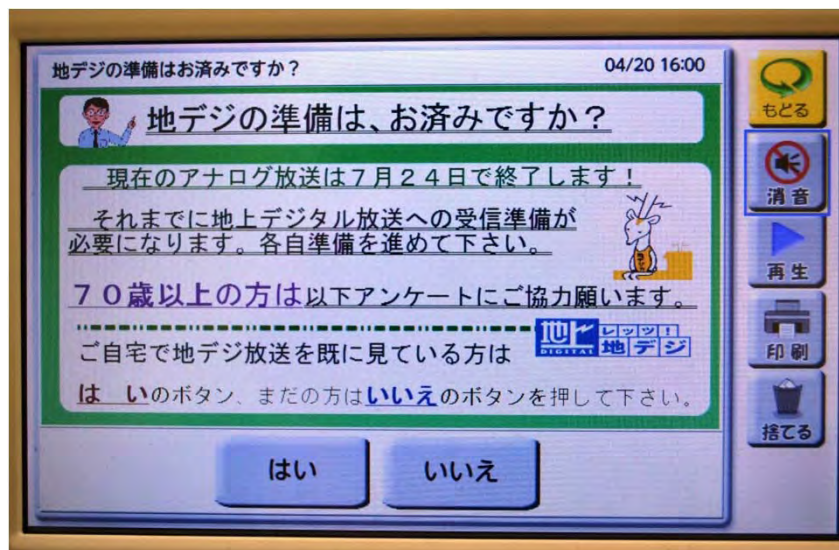

# IP告知システムの活用事例と活用状況

IP告知システムを活用したアンケート収集(写真提供:利尻町)

平成23年5月31日

総務省 北海道総合通信局

黒文字は実施中。

青文字は年度内に実施予定。