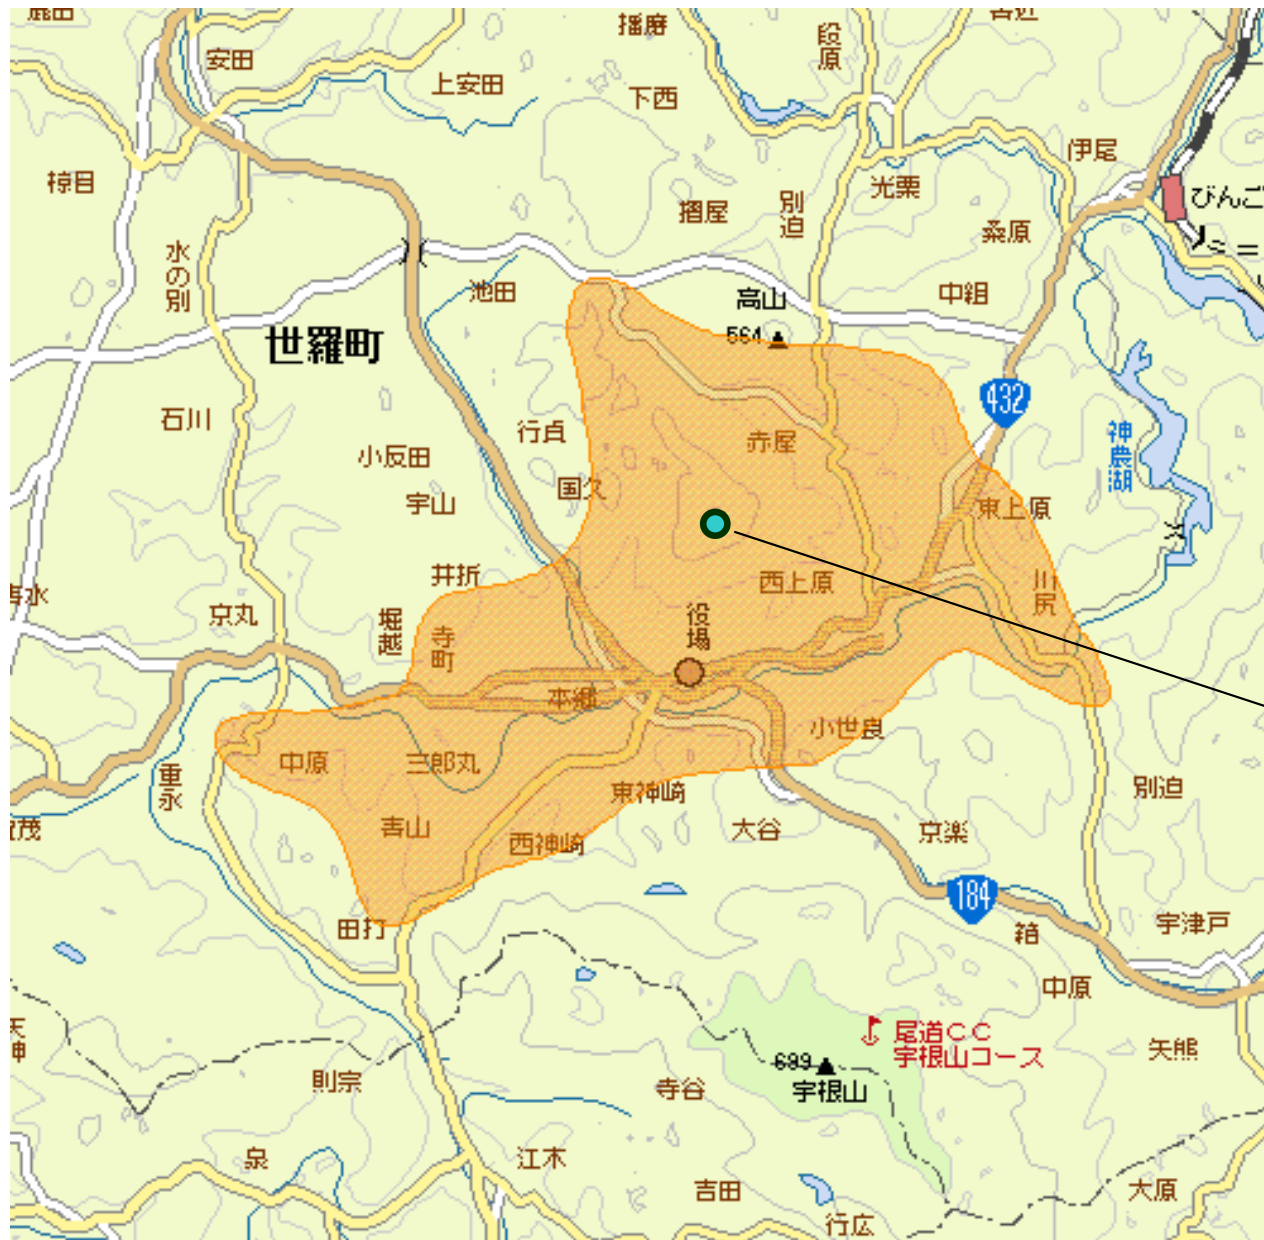

世羅中継局 エリア図 (申請による)

NHK総合	: 42ch
NHK教育	: 38ch
RCC	: 37ch
HTV	: 39ch
HOME	: 49ch
TSS	: 47ch

・放送区域: 世羅郡世羅町の一部
約2,700世帯で視聴可能です。

世羅局 (新山)

放送エリア内であっても、地形やビル陰などにより電波が遮られる場合など、視聴できないことがあります。