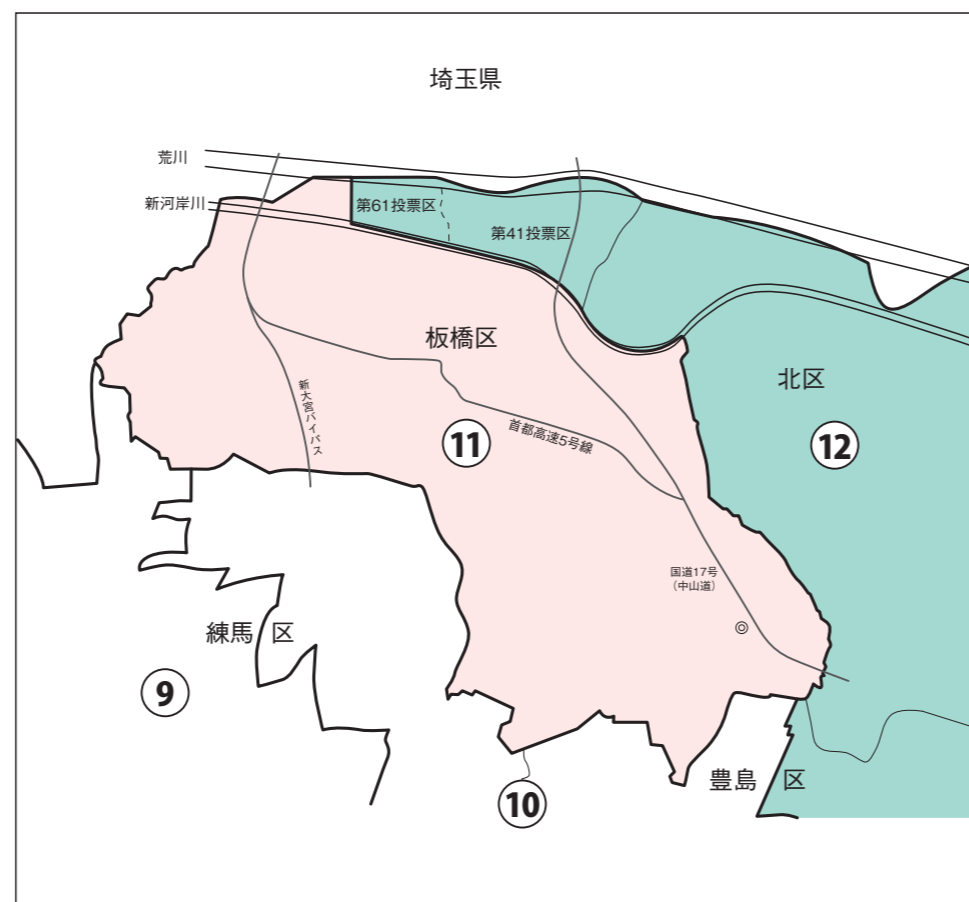

東京都

板橋区

衆議院議員選挙の小選挙区が改定されました。
次の衆議院議員総選挙からは、新しい選挙区で選挙が行われます。

[改定前]

[改定後]

◎:区役所
丸数字は選挙区番号

◎:区役所
丸数字は選挙区番号

お問い合わせは

- 総務省選挙部
- 都道府県選挙管理委員会
- 市区町村選挙管理委員会

板橋区

第11区の区域

本庁管内

板橋1丁目～4丁目、加賀1丁目、加賀2丁目、大山東町、大山金井町、熊野町、中丸町、南町、稻荷台、仲宿、氷川町、栄町、大山町、大山西町、幸町、中板橋、仲町、弥生町、本町、大和町、双葉町、富士見町、大谷口上町、大谷口北町、大谷口1丁目、大谷口2丁目、向原1丁目～3丁目、小茂根1丁目～5丁目、常盤台1丁目～4丁目、南常盤台1丁目、南常盤台2丁目、東新町1丁目、東新町2丁目、上板橋1丁目～3丁目、清水町、蓮沼町、大原町、泉町、宮本町、志村1丁目～3丁目、坂下1丁目(1番から26番まで、28番)、東坂下1丁目、小豆沢1丁目～4丁目、西台1丁目～4丁目(赤塚支所管内を除く)、中台1丁目～3丁目、若木1丁目～3丁目、前野町1丁目～6丁目、三園2丁目、東山町、桜川1丁目～3丁目

東京都板橋区赤塚支所管内

西台2丁目(30番5号から30番16号まで、31番から40番まで)、西台3丁目(47番、55番から57番まで)、徳丸1丁目～8丁目、四葉1丁目、四葉2丁目、大門、赤塚1丁目～8丁目、赤塚新町1丁目～3丁目、成増1丁目～5丁目、三園1丁目

第12区の区域

本庁管内

坂下1丁目(27番、29番から41番まで)、坂下2丁目、坂下3丁目、東坂下2丁目、蓮根1丁目～3丁目、相生町、高島平1丁目～9丁目、新河岸1丁目～3丁目、舟渡1丁目～4丁目