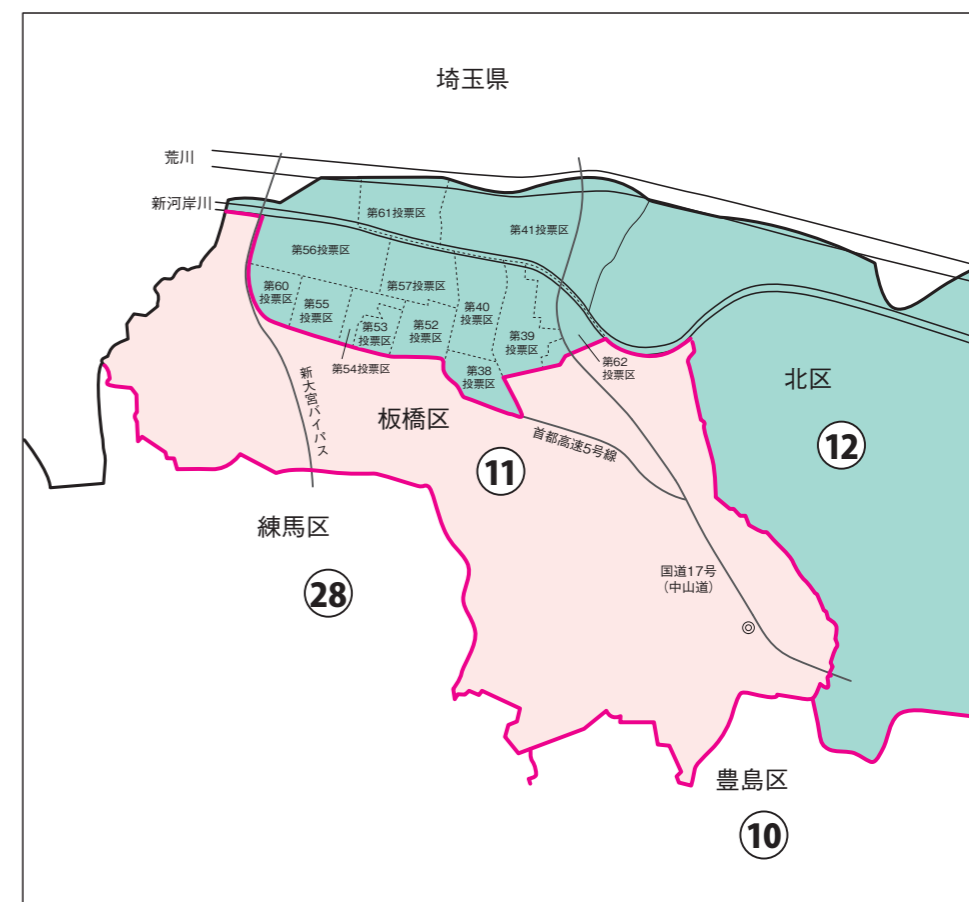

東京都

板橋区

衆議院議員選挙の小選挙区が改定されました。
次の衆議院議員総選挙からは、新しい選挙区で選挙が行われます。

[改定前]

[改定後]

◎:区役所
丸数字は選挙区番号

◎:区役所
丸数字は選挙区番号

お問い合わせは

- 総務省選挙部
- 都道府県選挙管理委員会
- 市区町村選挙管理委員会

板橋区

第11区の区域

本庁管内

板橋1丁目～4丁目、加賀1丁目、加賀2丁目、大山東町、大山金井町、熊野町、中丸町、南町、稻荷台、仲宿、氷川町、栄町、大山町、大山西町、幸町、中板橋、仲町、弥生町、本町、大和町、双葉町、富士見町、大谷口上町、大谷口北町、大谷口1丁目、大谷口2丁目、向原1丁目～3丁目、小茂根1丁目～5丁目、常盤台1丁目～4丁目、南常盤台1丁目、南常盤台2丁目、東新町1丁目、東新町2丁目、上板橋1丁目～3丁目、清水町、蓮沼町、大原町、泉町、宮本町、志村1丁目～3丁目、坂下1丁目(1番から26番まで、28番)、東坂下1丁目、小豆沢1丁目～4丁目、西台1丁目～4丁目(赤塚支所管内を除く)、中台1丁目～3丁目、若木1丁目～3丁目、前野町1丁目～6丁目、三園2丁目、東山町、桜川1丁目～3丁目

東京都板橋区赤塚支所管内

西台2丁目(30番5号から30番16号まで、31番から40番まで)、西台3丁目(47番、55番から57番まで)、徳丸1丁目～8丁目、四葉1丁目、四葉2丁目、大門、赤塚1丁目～8丁目、赤塚新町1丁目～3丁目、成増1丁目～5丁目、三園1丁目

第12区の区域

本庁管内

坂下1丁目(27番、29番から41番まで)、坂下2丁目、坂下3丁目、東坂下2丁目、蓮根1丁目～3丁目、相生町、高島平1丁目～9丁目、新河岸1丁目～3丁目、舟渡1丁目～4丁目