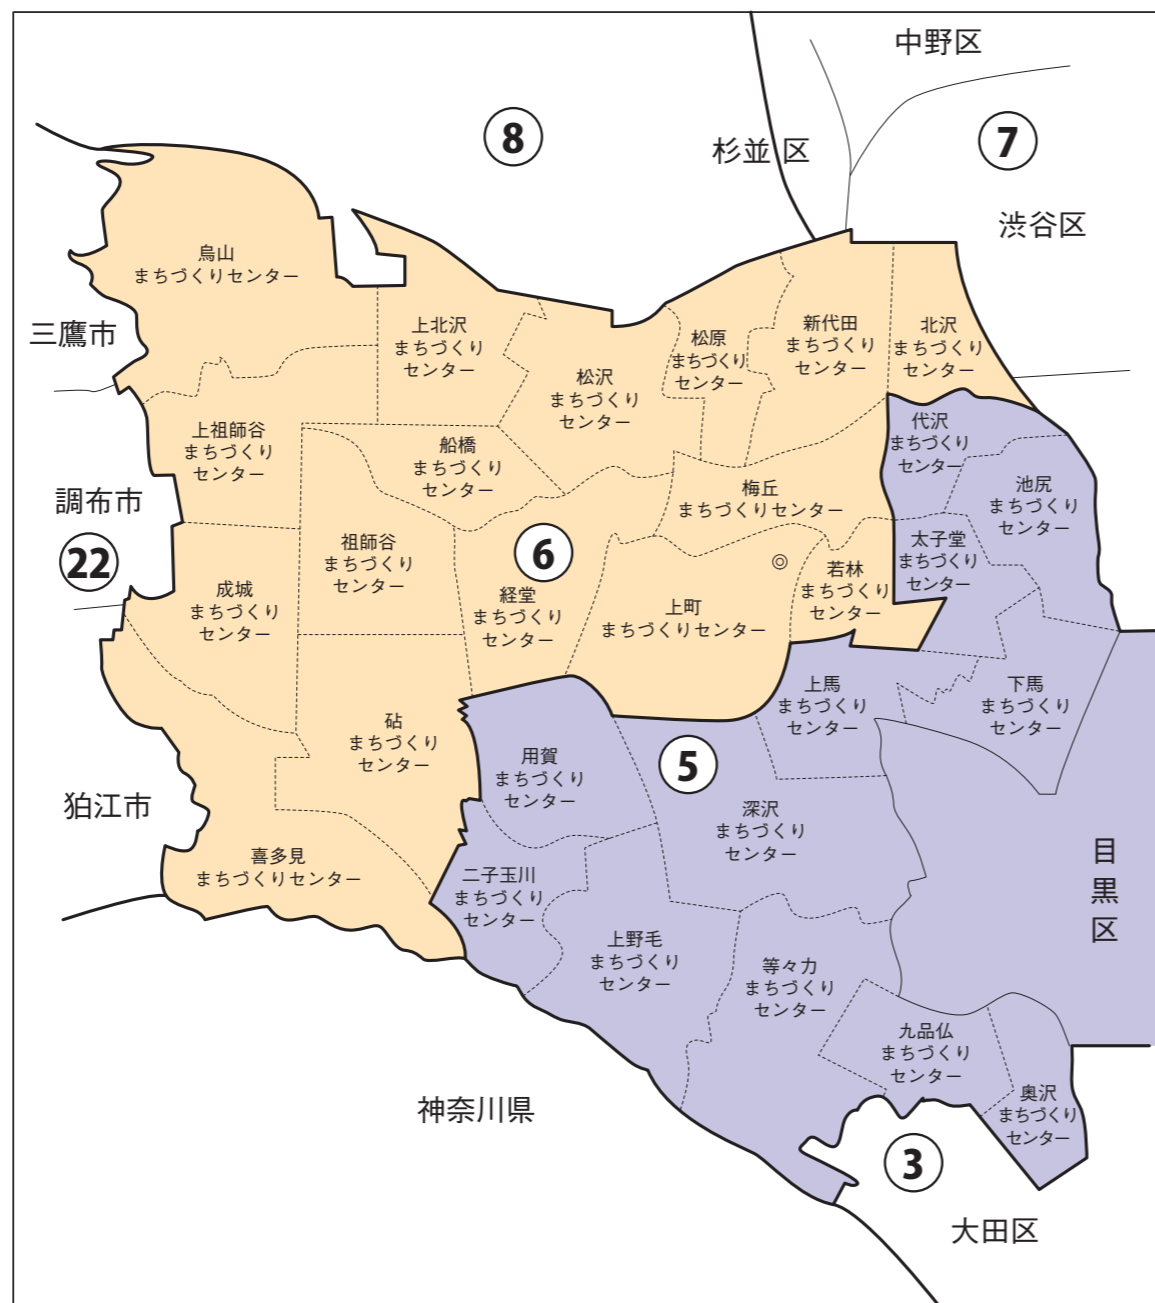

東京都

世田谷区

衆議院議員選挙の小選挙区が改定されました。
次の衆議院議員総選挙からは、新しい選挙区で選挙が行われます。

[改定前]

[改定後]

◎:区役所
丸数字は選挙区番号

◎:区役所
丸数字は選挙区番号

お問い合わせは

- 総務省選挙部
- 都道府県選挙管理委員会
- 市区町村選挙管理委員会

世田谷区

第5区の区域

池尻まちづくりセンター管内 (池尻1丁目～3丁目、池尻4丁目 (1番～32番)、三宿1丁目、三宿2丁目)
太子堂まちづくりセンター管内 (太子堂1丁目～5丁目、三軒茶屋1丁目)
若林まちづくりセンター管内 (若林1丁目～5丁目、三軒茶屋2丁目)
上町まちづくりセンター管内 (世田谷1丁目～4丁目、桜1丁目～3丁目、弦巻1丁目～5丁目)
下馬まちづくりセンター管内 (下馬1丁目～6丁目、野沢1丁目～4丁目)
上馬まちづくりセンター管内 (上馬1丁目～5丁目、駒沢1丁目、駒沢2丁目)
代沢まちづくりセンター管内 (代沢1丁目～5丁目、池尻4丁目 (33番～39番))
奥沢まちづくりセンター管内 (東玉川1丁目、東玉川2丁目、奥沢1丁目～3丁目)

九品仏まちづくりセンター管内 (玉川田園調布1丁目、玉川田園調布2丁目、奥沢4丁目～8丁目)
等々力まちづくりセンター管内 (玉堤1丁目、玉堤2丁目、等々力1丁目～8丁目、尾山台1丁目～3丁目)
上野毛まちづくりセンター管内 (上野毛1丁目～4丁目、野毛1丁目～3丁目、中町1丁目～5丁目)
用賀まちづくりセンター管内 (上用賀1丁目～6丁目、用賀1丁目～4丁目、玉川台1丁目、玉川台2丁目)
二子玉川まちづくりセンター管内 (玉川1丁目～4丁目、瀬田1丁目～5丁目)
深沢まちづくりセンター管内 (駒沢3丁目～5丁目、駒沢公園、新町1丁目～3丁目、桜新町1丁目、桜新町2丁目、深沢1丁目～8丁目)

第6区の区域

経堂まちづくりセンター管内 (宮坂1丁目～3丁目、桜丘1丁目～5丁目、経堂1丁目～5丁目)
梅丘まちづくりセンター管内 (代田1丁目～3丁目、梅丘1丁目～3丁目、豪徳寺1丁目、豪徳寺2丁目)
新代田まちづくりセンター管内 (代田4丁目～6丁目、羽根木1丁目、羽根木2丁目、大原1丁目、大原2丁目)
北沢まちづくりセンター管内 (北沢1丁目～5丁目)
松原まちづくりセンター管内 (松原1丁目～6丁目)
松沢まちづくりセンター管内 (赤堤1丁目～5丁目、桜上水1丁目～5丁目)
祖師谷まちづくりセンター管内 (祖師谷1丁目～6丁目、千歳台1丁目、千歳台2丁目)