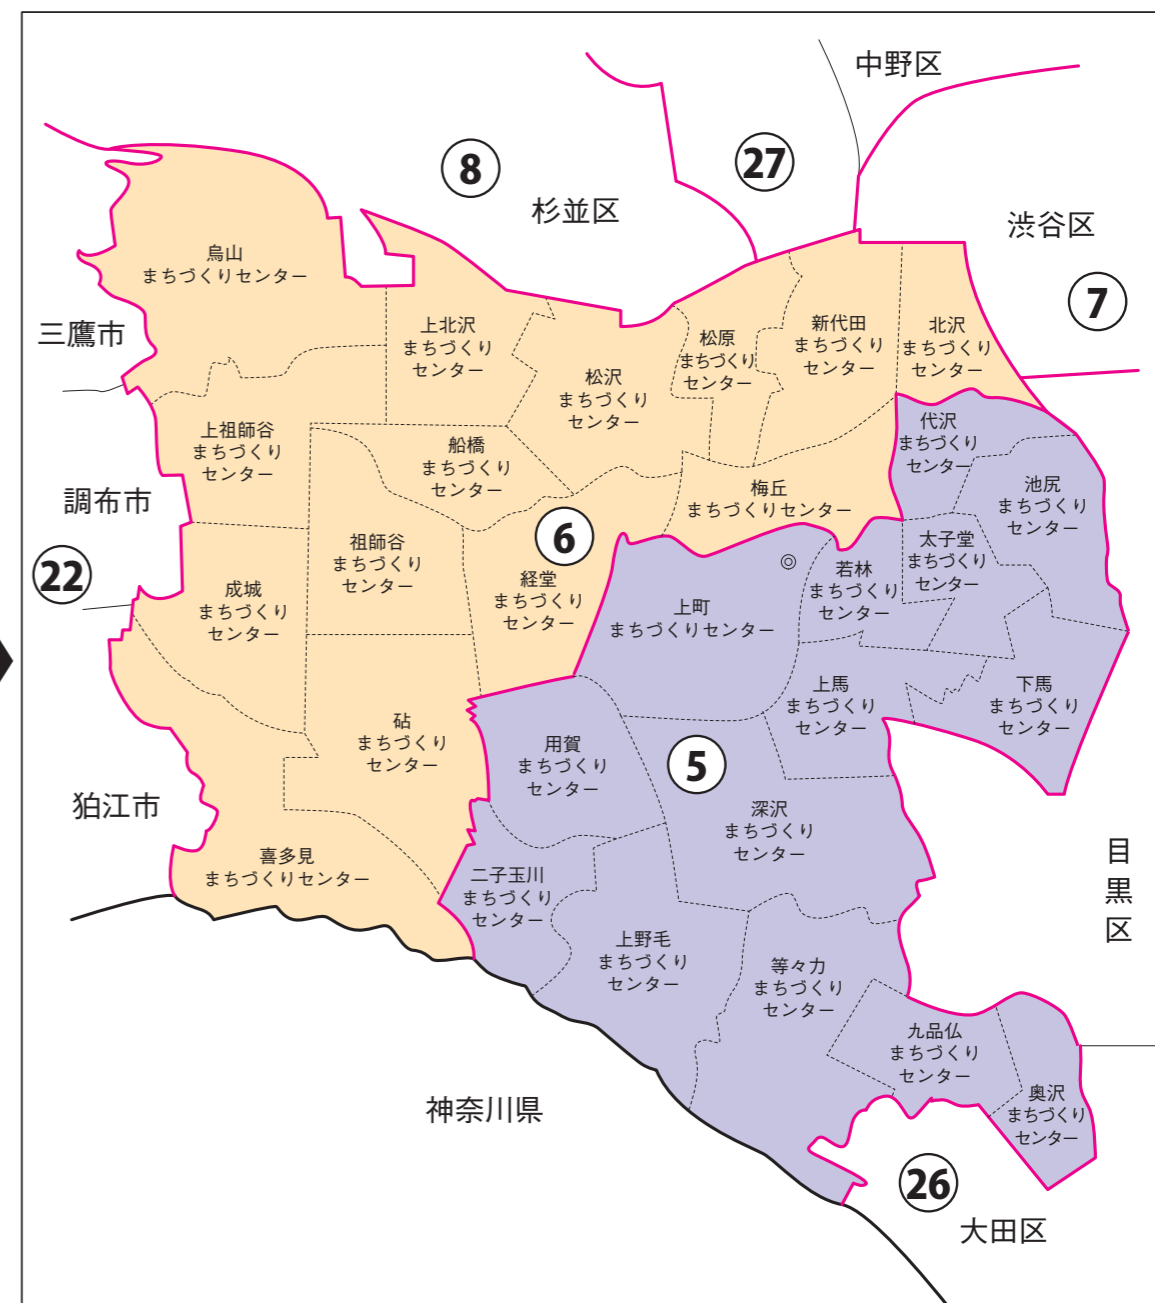

東京都

世田谷区

衆議院議員選挙の小選挙区が改定されました。
次の衆議院議員総選挙からは、新しい選挙区で選挙が行われます。

[改定前]

[改定後]

◎:区役所
丸数字は選挙区番号

◎:区役所
丸数字は選挙区番号

お問い合わせは

- 総務省選挙部
- 都道府県選挙管理委員会
- 市区町村選挙管理委員会

世田谷区

第5区の区域

池尻まちづくりセンター管内 (池尻1丁目～3丁目、池尻4丁目 (1番～32番)、三宿1丁目、三宿2丁目)
太子堂まちづくりセンター管内 (太子堂1丁目～5丁目、三軒茶屋1丁目)
若林まちづくりセンター管内 (若林1丁目～5丁目、三軒茶屋2丁目)
上町まちづくりセンター管内 (世田谷1丁目～4丁目、桜1丁目～3丁目、弦巻1丁目～5丁目)
下馬まちづくりセンター管内 (下馬1丁目～6丁目、野沢1丁目～4丁目)
上馬まちづくりセンター管内 (上馬1丁目～5丁目、駒沢1丁目、駒沢2丁目)
代沢まちづくりセンター管内 (代沢1丁目～5丁目、池尻4丁目 (33番～39番))
奥沢まちづくりセンター管内 (東玉川1丁目、東玉川2丁目、奥沢1丁目～3丁目)

九品仏まちづくりセンター管内 (玉川田園調布1丁目、玉川田園調布2丁目、奥沢4丁目～8丁目)
等々力まちづくりセンター管内 (玉堤1丁目、玉堤2丁目、等々力1丁目～8丁目、尾山台1丁目～3丁目)
上野毛まちづくりセンター管内 (上野毛1丁目～4丁目、野毛1丁目～3丁目、中町1丁目～5丁目)
用賀まちづくりセンター管内 (上用賀1丁目～6丁目、用賀1丁目～4丁目、玉川台1丁目、玉川台2丁目)
二子玉川まちづくりセンター管内 (玉川1丁目～4丁目、瀬田1丁目～5丁目)
深沢まちづくりセンター管内 (駒沢3丁目～5丁目、駒沢公園、新町1丁目～3丁目、桜新町1丁目、桜新町2丁目、深沢1丁目～8丁目)

第6区の区域

経堂まちづくりセンター管内 (宮坂1丁目～3丁目、桜丘1丁目～5丁目、経堂1丁目～5丁目)
梅丘まちづくりセンター管内 (代田1丁目～3丁目、梅丘1丁目～3丁目、豪徳寺1丁目、豪徳寺2丁目)
新代田まちづくりセンター管内 (代田4丁目～6丁目、羽根木1丁目、羽根木2丁目、大原1丁目、大原2丁目)
北沢まちづくりセンター管内 (北沢1丁目～5丁目)
松原まちづくりセンター管内 (松原1丁目～6丁目)
松沢まちづくりセンター管内 (赤堤1丁目～5丁目、桜上水1丁目～5丁目)
祖師谷まちづくりセンター管内 (祖師谷1丁目～6丁目、千歳台1丁目、千歳台2丁目)