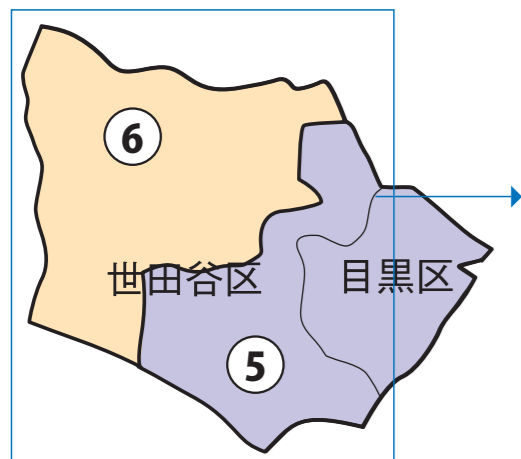

東京都

世田谷区

衆議院議員選挙の小選挙区が改定されました。
次の衆議院議員総選挙からは、新しい選挙区で選挙が行われます。

[改定前]

[改定後]

◎:区役所
丸数字は選挙区番号

◎:区役所
丸数字は選挙区番号

お問い合わせは

- 総務省選挙部
- 都道府県選挙管理委員会
- 市区町村選挙管理委員会

世田谷区

第5区の区域

池尻まちづくりセンター管内 (池尻1丁目～3丁目、池尻4丁目 (1番～32番)、三宿1丁目、三宿2丁目)
太子堂まちづくりセンター管内 (太子堂1丁目～5丁目、三軒茶屋1丁目)
若林まちづくりセンター管内 (若林1丁目～5丁目、三軒茶屋2丁目)
上町まちづくりセンター管内 (世田谷1丁目～4丁目、桜1丁目～3丁目、弦巻1丁目～5丁目)
下馬まちづくりセンター管内 (下馬1丁目～6丁目、野沢1丁目～4丁目)
上馬まちづくりセンター管内 (上馬1丁目～5丁目、駒沢1丁目、駒沢2丁目)
代沢まちづくりセンター管内 (代沢1丁目～5丁目、池尻4丁目 (33番～39番))
奥沢まちづくりセンター管内 (東玉川1丁目、東玉川2丁目、奥沢1丁目～3丁目)

九品仏まちづくりセンター管内 (玉川田園調布1丁目、玉川田園調布2丁目、奥沢4丁目～8丁目)
等々力まちづくりセンター管内 (玉堤1丁目、玉堤2丁目、等々力1丁目～8丁目、尾山台1丁目～3丁目)
上野毛まちづくりセンター管内 (上野毛1丁目～4丁目、野毛1丁目～3丁目、中町1丁目～5丁目)
用賀まちづくりセンター管内 (上用賀1丁目～6丁目、用賀1丁目～4丁目、玉川台1丁目、玉川台2丁目)
二子玉川まちづくりセンター管内 (玉川1丁目～4丁目、瀬田1丁目～5丁目)
深沢まちづくりセンター管内 (駒沢3丁目～5丁目、駒沢公園、新町1丁目～3丁目、桜新町1丁目、桜新町2丁目、深沢1丁目～8丁目)

第6区の区域

経堂まちづくりセンター管内 (宮坂1丁目～3丁目、桜丘1丁目～5丁目、経堂1丁目～5丁目)
梅丘まちづくりセンター管内 (代田1丁目～3丁目、梅丘1丁目～3丁目、豪徳寺1丁目、豪徳寺2丁目)
新代田まちづくりセンター管内 (代田4丁目～6丁目、羽根木1丁目、羽根木2丁目、大原1丁目、大原2丁目)
北沢まちづくりセンター管内 (北沢1丁目～5丁目)
松原まちづくりセンター管内 (松原1丁目～6丁目)
松沢まちづくりセンター管内 (赤堤1丁目～5丁目、桜上水1丁目～5丁目)
祖師谷まちづくりセンター管内 (祖師谷1丁目～6丁目、千歳台1丁目、千歳台2丁目)