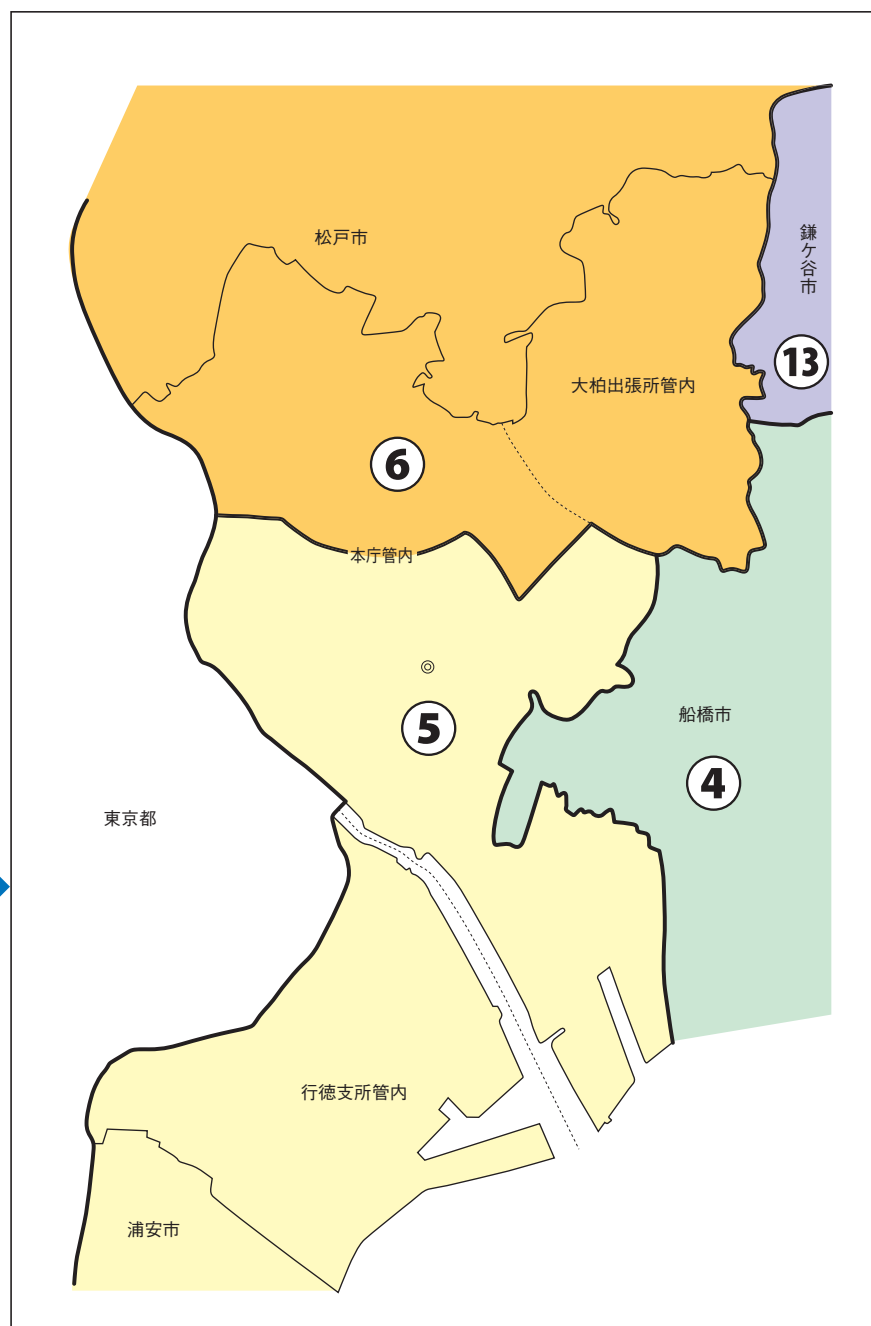

衆議院議員選挙の小選挙区が改定されました。  
次の衆議院議員総選挙からは、新しい選挙区で選挙が行われます。

[改定前]

[改定後]

◎:市役所  
丸数字は選挙区番号

◎:市役所  
丸数字は選挙区番号

お問い合わせは

- 総務省選挙部
- 都道府県選挙管理委員会
- 市区町村選挙管理委員会

# 市川市

## 第4区の区域

## 第5区の区域