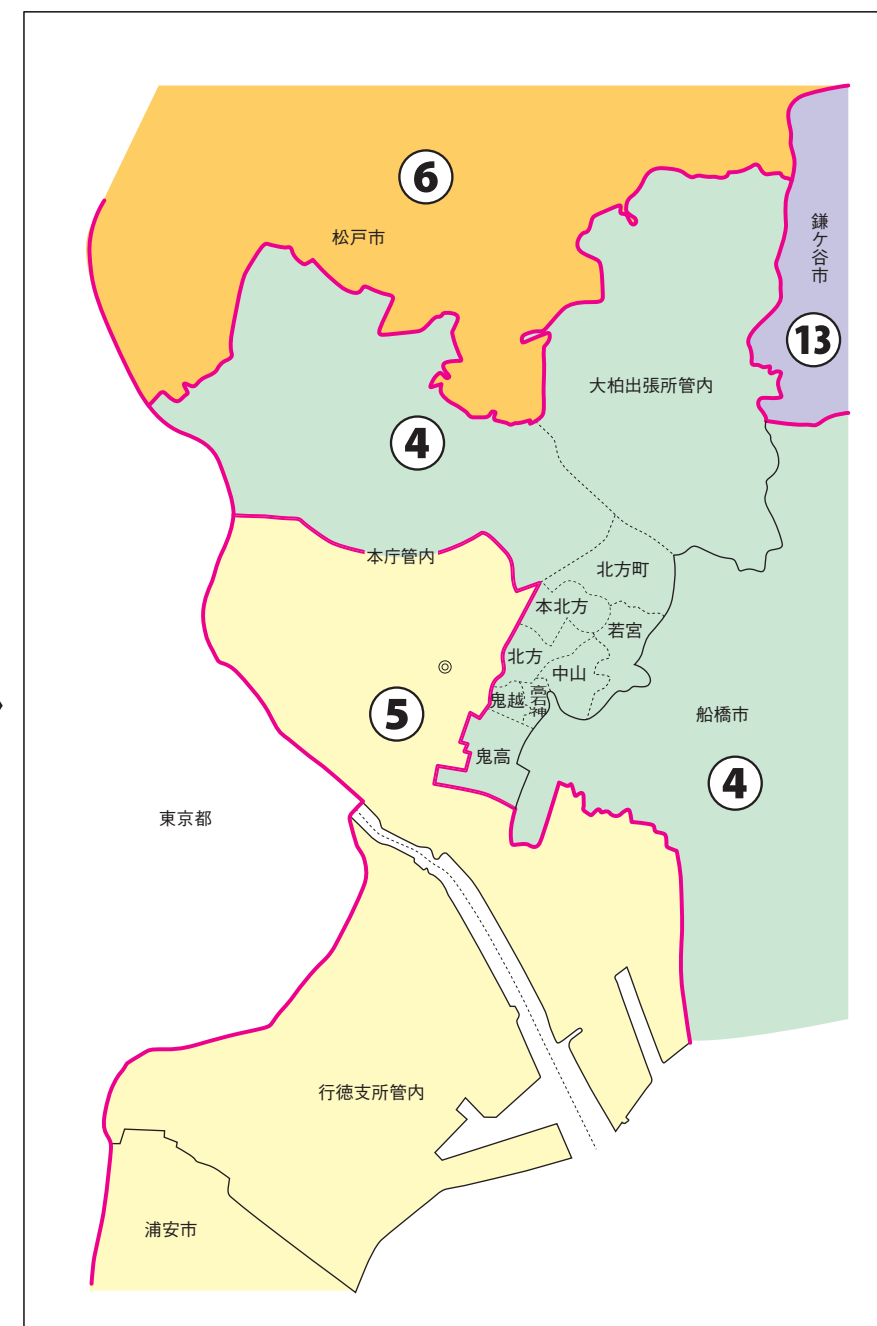

衆議院議員選挙の小選挙区が改定されました。  
次の衆議院議員総選挙からは、新しい選挙区で選挙が行われます。

[改定前]

[改定後]

◎:市役所  
丸数字は選挙区番号

◎:市役所  
丸数字は選挙区番号

お問い合わせは

- 総務省選挙部
- 都道府県選挙管理委員会
- 市区町村選挙管理委員会

# 市川市

## 第4区の区域

## 第5区の区域