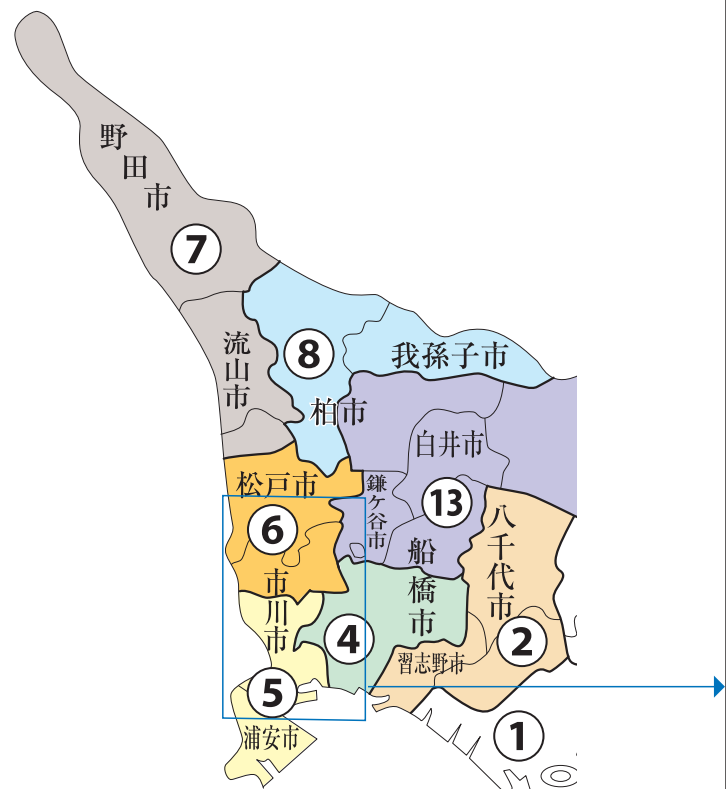

衆議院議員選挙の小選挙区が改定されました。  
次の衆議院議員総選挙からは、新しい選挙区で選挙が行われます。

[改定前]

[改定後]

◎:市役所  
丸数字は選挙区番号

◎:市役所  
丸数字は選挙区番号

お問い合わせは

- 総務省選挙部
- 都道府県選挙管理委員会
- 市区町村選挙管理委員会

# 市川市

## 第4区の区域

## 第5区の区域