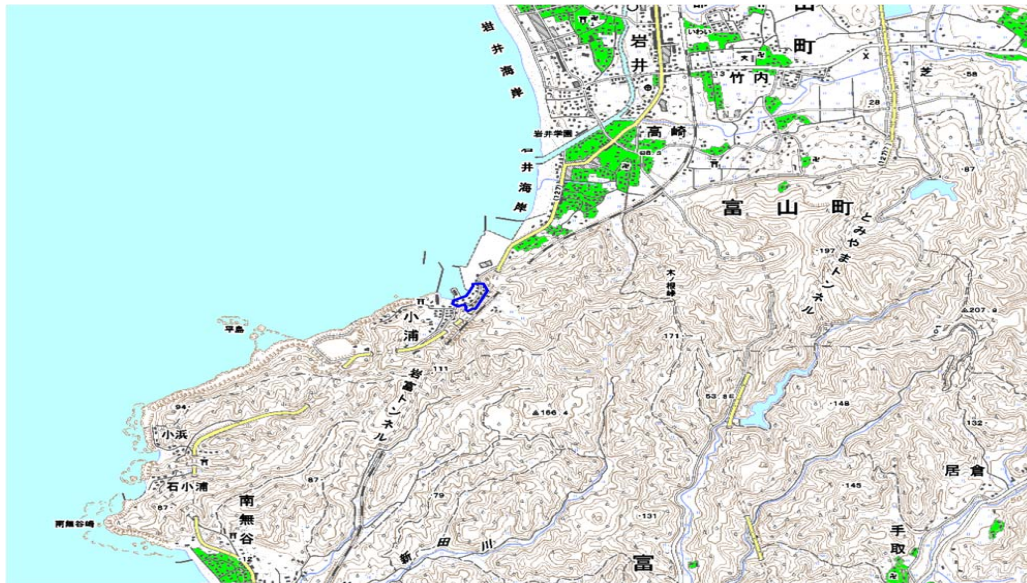

デジタル混信の発生地域に対する対策計画（地区別）

都道府県名
千葉県

管理番号
1250004

自治体コード	住所
12234	千葉県南房総市小湊

地上デジタル放送の受信状況								
	NHK総合	NHK教育	日本テレビ放送網	TBSテレビ	フジテレビジョン	テレビ朝日	テレビ東京	テレビ神奈川
受信局所名	平塚	平塚	平塚	平塚	平塚	平塚	平塚	平塚
地上デジタル放送の受信状況	○	×混信	×混信	×混信	×混信	×混信	×混信	○

受信状況の内訳
 ○ :良好に受信可能
 ×混信 :混信により受信困難

対策計画									
	NHK総合	NHK教育	日本テレビ放送網	TBSテレビ	フジテレビジョン	テレビ朝日	テレビ東京	テレビ神奈川	千葉テレビ
対策手法	受信側アンテナ・フィルタ対策等	受信側アンテナ・フィルタ対策等	受信側アンテナ・フィルタ対策等	受信側アンテナ・フィルタ対策等	受信側アンテナ・フィルタ対策等	受信側アンテナ・フィルタ対策等	受信側アンテナ・フィルタ対策等	受信側アンテナ・フィルタ対策等	受信側アンテナ・フィルタ対策等
該当地区	下記範囲図の青線で囲まれた地区								
事業開始時期（予定）	2014年度	2014年度	2014年度	2014年度	2014年度	2014年度	2014年度	2014年度	2014年度
該当世帯	該当地区のうち混信の発生が確認された世帯								

範囲図

この地図は、国土地理院長の承認を得て、同院発行の数値地図25000(地図画像)を複製したものである。(承認番号 平25情複 第867号)

 枠内：難視範囲

備考
・混信の種類：DD混信 ・東京局、鋸山局の場合も同様であり、同じ対策とする。