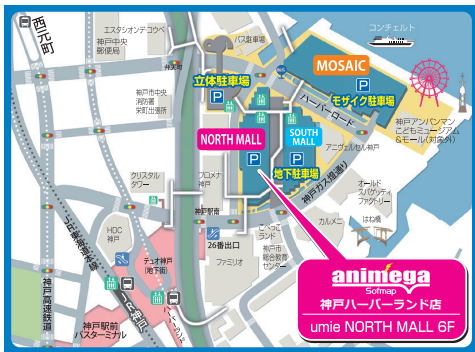

移転のお知らせ

anime^{mega}
Sofmap

アニメガ×ソフマップ
三宮店

Prism Stone

プリズムストーン
三宮店

ソフマップ 神戸ハーバーランド店内に

拡大移転!

今後とも変わらぬご愛顧の程、宜しくお願い申し上げます。

ソフマップ 神戸ハーバーランド店 店内

アニメガ×ソフマップ神戸ハーバーランド店

〒650-0044

兵庫県神戸市中央区 東川崎町1-7-2

umie NORTH MALL 内 6F

【店舗総合案内受付】フリーコール 0077-78-9888

携帯電話・PHS・IP電話から(有料) 050-3032-9888

営業時間 10:00~21:00