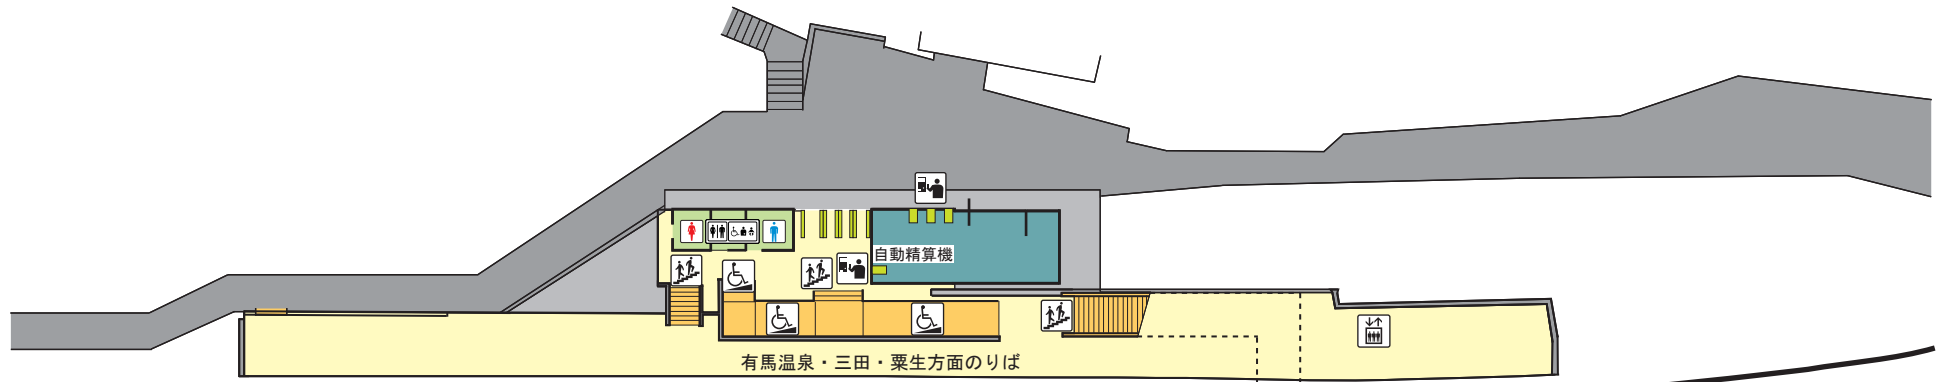

長田駅構内案内図 Nagata

新開地方面

有馬温泉・三田・粟生方面

改札・ホーム階

- 自動券売機・自動精算機
- エレベーター
- 階 段
- スロープ
- トイレ（男性）
- トイレ（女性）
- 多機能トイレ（車椅子・オストメイト対応）