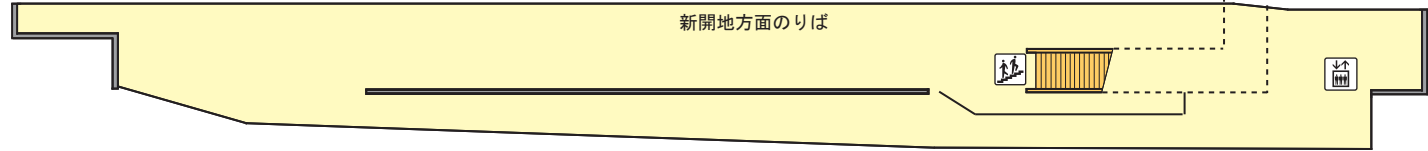

長田駅構内案内図 Nagata

新開地方面

有馬温泉・三田・粟生方面

改札・ホーム階

- 自動券売機・自動精算機
- エレベーター
- 階 段
- スロープ
- トイレ（男性）
- トイレ（女性）
- 多機能トイレ（車椅子・オストメイト対応）