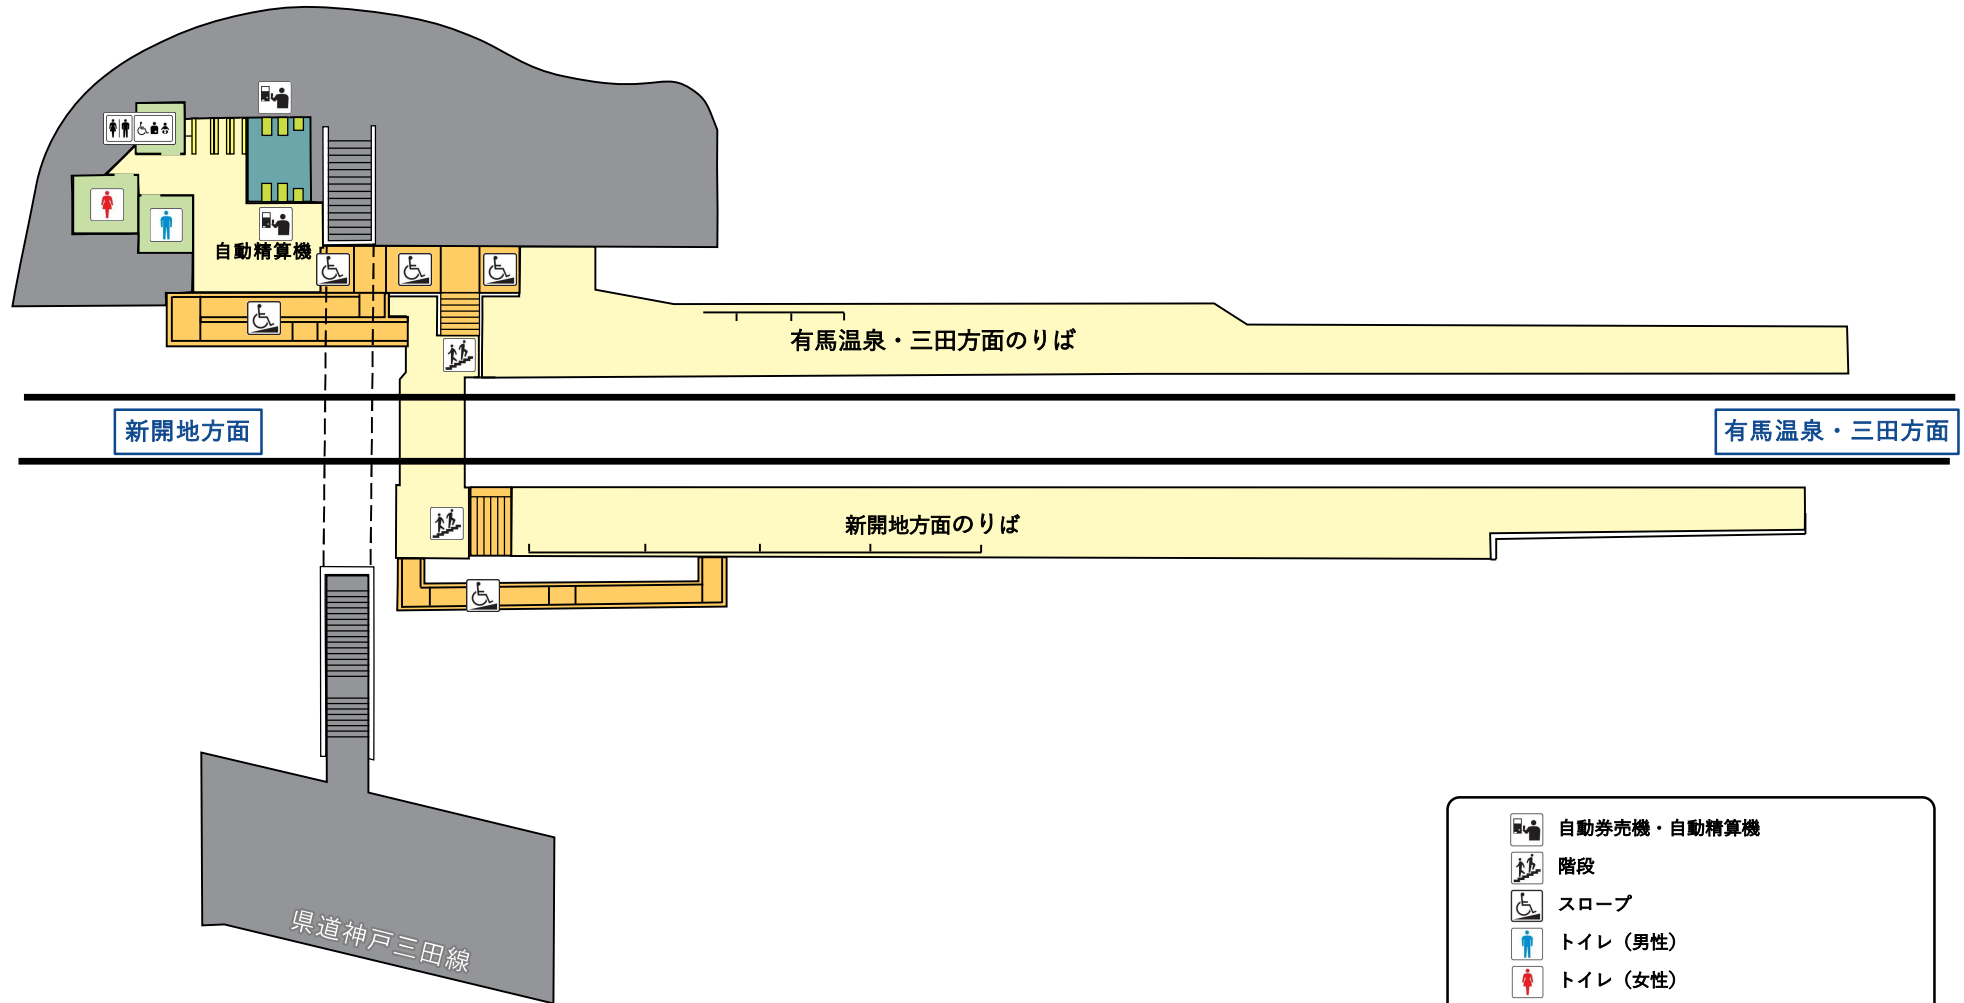

花山駅構内案内図 Hanayama

- 自動券売機・自動精算機
- 階段
- スロープ
- トイレ (男性)
- トイレ (女性)
- 多機能トイレ (車椅子・オストメイト対応)