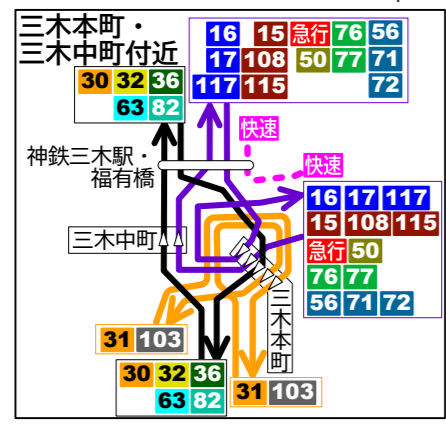

# 三木市中心部・緑が丘・押部谷 運行系統図

2024年4月1日現在

- ▷ 印のバス停には片方向のみ停車
- 点線は一部の便が運行・特定曜日運行の区間
- 鉄道に乗り換えができるバス停
- 終点バス停
- 主な経由地 バス停
- 🚉 鉄道駅
- 🚏 高速バスのバス停

◆印：特定曜日運行  
 Z印：神姫ゾーンバスが運行  
 SZ印：神姫バス・神姫ゾーンバスが運行

## 三木営業所発 行先一覧

<b>急行</b>	御坂經由 三宮	
<b>快速</b>	緑が丘駅經由 三宮 （一部時間帯運行）	
<b>36</b>	明石駅	
<b>82</b>	西神中央駅前	
<b>急行</b>	西脇市役所	
	※一部の便はやしろショッピングパークBio前を經由	
	※一部の便は滝野社インターを經由	
<b>急行</b>	社（車庫前）	
	※やしろショッピングパークBio前を經由	
<b>36</b>	社（車庫前）	
	※やしろショッピングパークBio前を經由	
<b>30</b>	三木営業所	
<b>32</b>	三木工業団地經由 別所小学校前	
<b>63</b>	朝日ヶ丘	
<b>15</b>	三田駅	
<b>115</b>	三田駅	
<b>15</b>	道場南口駅	
<b>108</b>	戸田東口	
<b>16</b>	三木営業所	一部の便は三木高校口を經由
<b>17</b>	吉川図書館前	
<b>117</b>	みなぎ台	
	みなぎ台經由 吉川図書館前	
<b>64</b>	大二谷	
<b>107</b>	大二谷	
<b>60</b>	上津橋東經由	
<b>61</b>	恵比須駅、緑が丘駅經由 青山5丁目 Z	
<b>62</b>	恵比須駅經由 三木市役所 ◆	
<b>63</b>	恵比須駅、三木市役所經由 相野 ◆	
<b>56</b>	恵比須駅經由 三木市役所	
<b>71</b>	右回り 恵比須駅經由 細川町公民館 Z	
	三木循環右回り 恵比須駅 Z	
<b>50</b>	恵比須駅經由 健康福祉センター（よかたん） ◆SZ	
<b>59</b>	三木営業所	
<b>56</b>	三木営業所	
<b>72</b>	三木営業所	
<b>103</b>	三木市役所、緑が丘駅經由 伽耶院口 Z	
<b>103</b>	三木市役所、緑が丘駅經由 青山5丁目 Z	
<b>104</b>	志染駅經由 青山5丁目 Z	
<b>61</b>	下石野公民館 ◆	
<b>103</b>	北播磨総合医療センター	
<b>104</b>	北播磨総合医療センター	
<b>107</b>	北播磨総合医療センター	
<b>108</b>	北播磨総合医療センター	
<b>115</b>	北播磨総合医療センター	
<b>117</b>	北播磨総合医療センター	