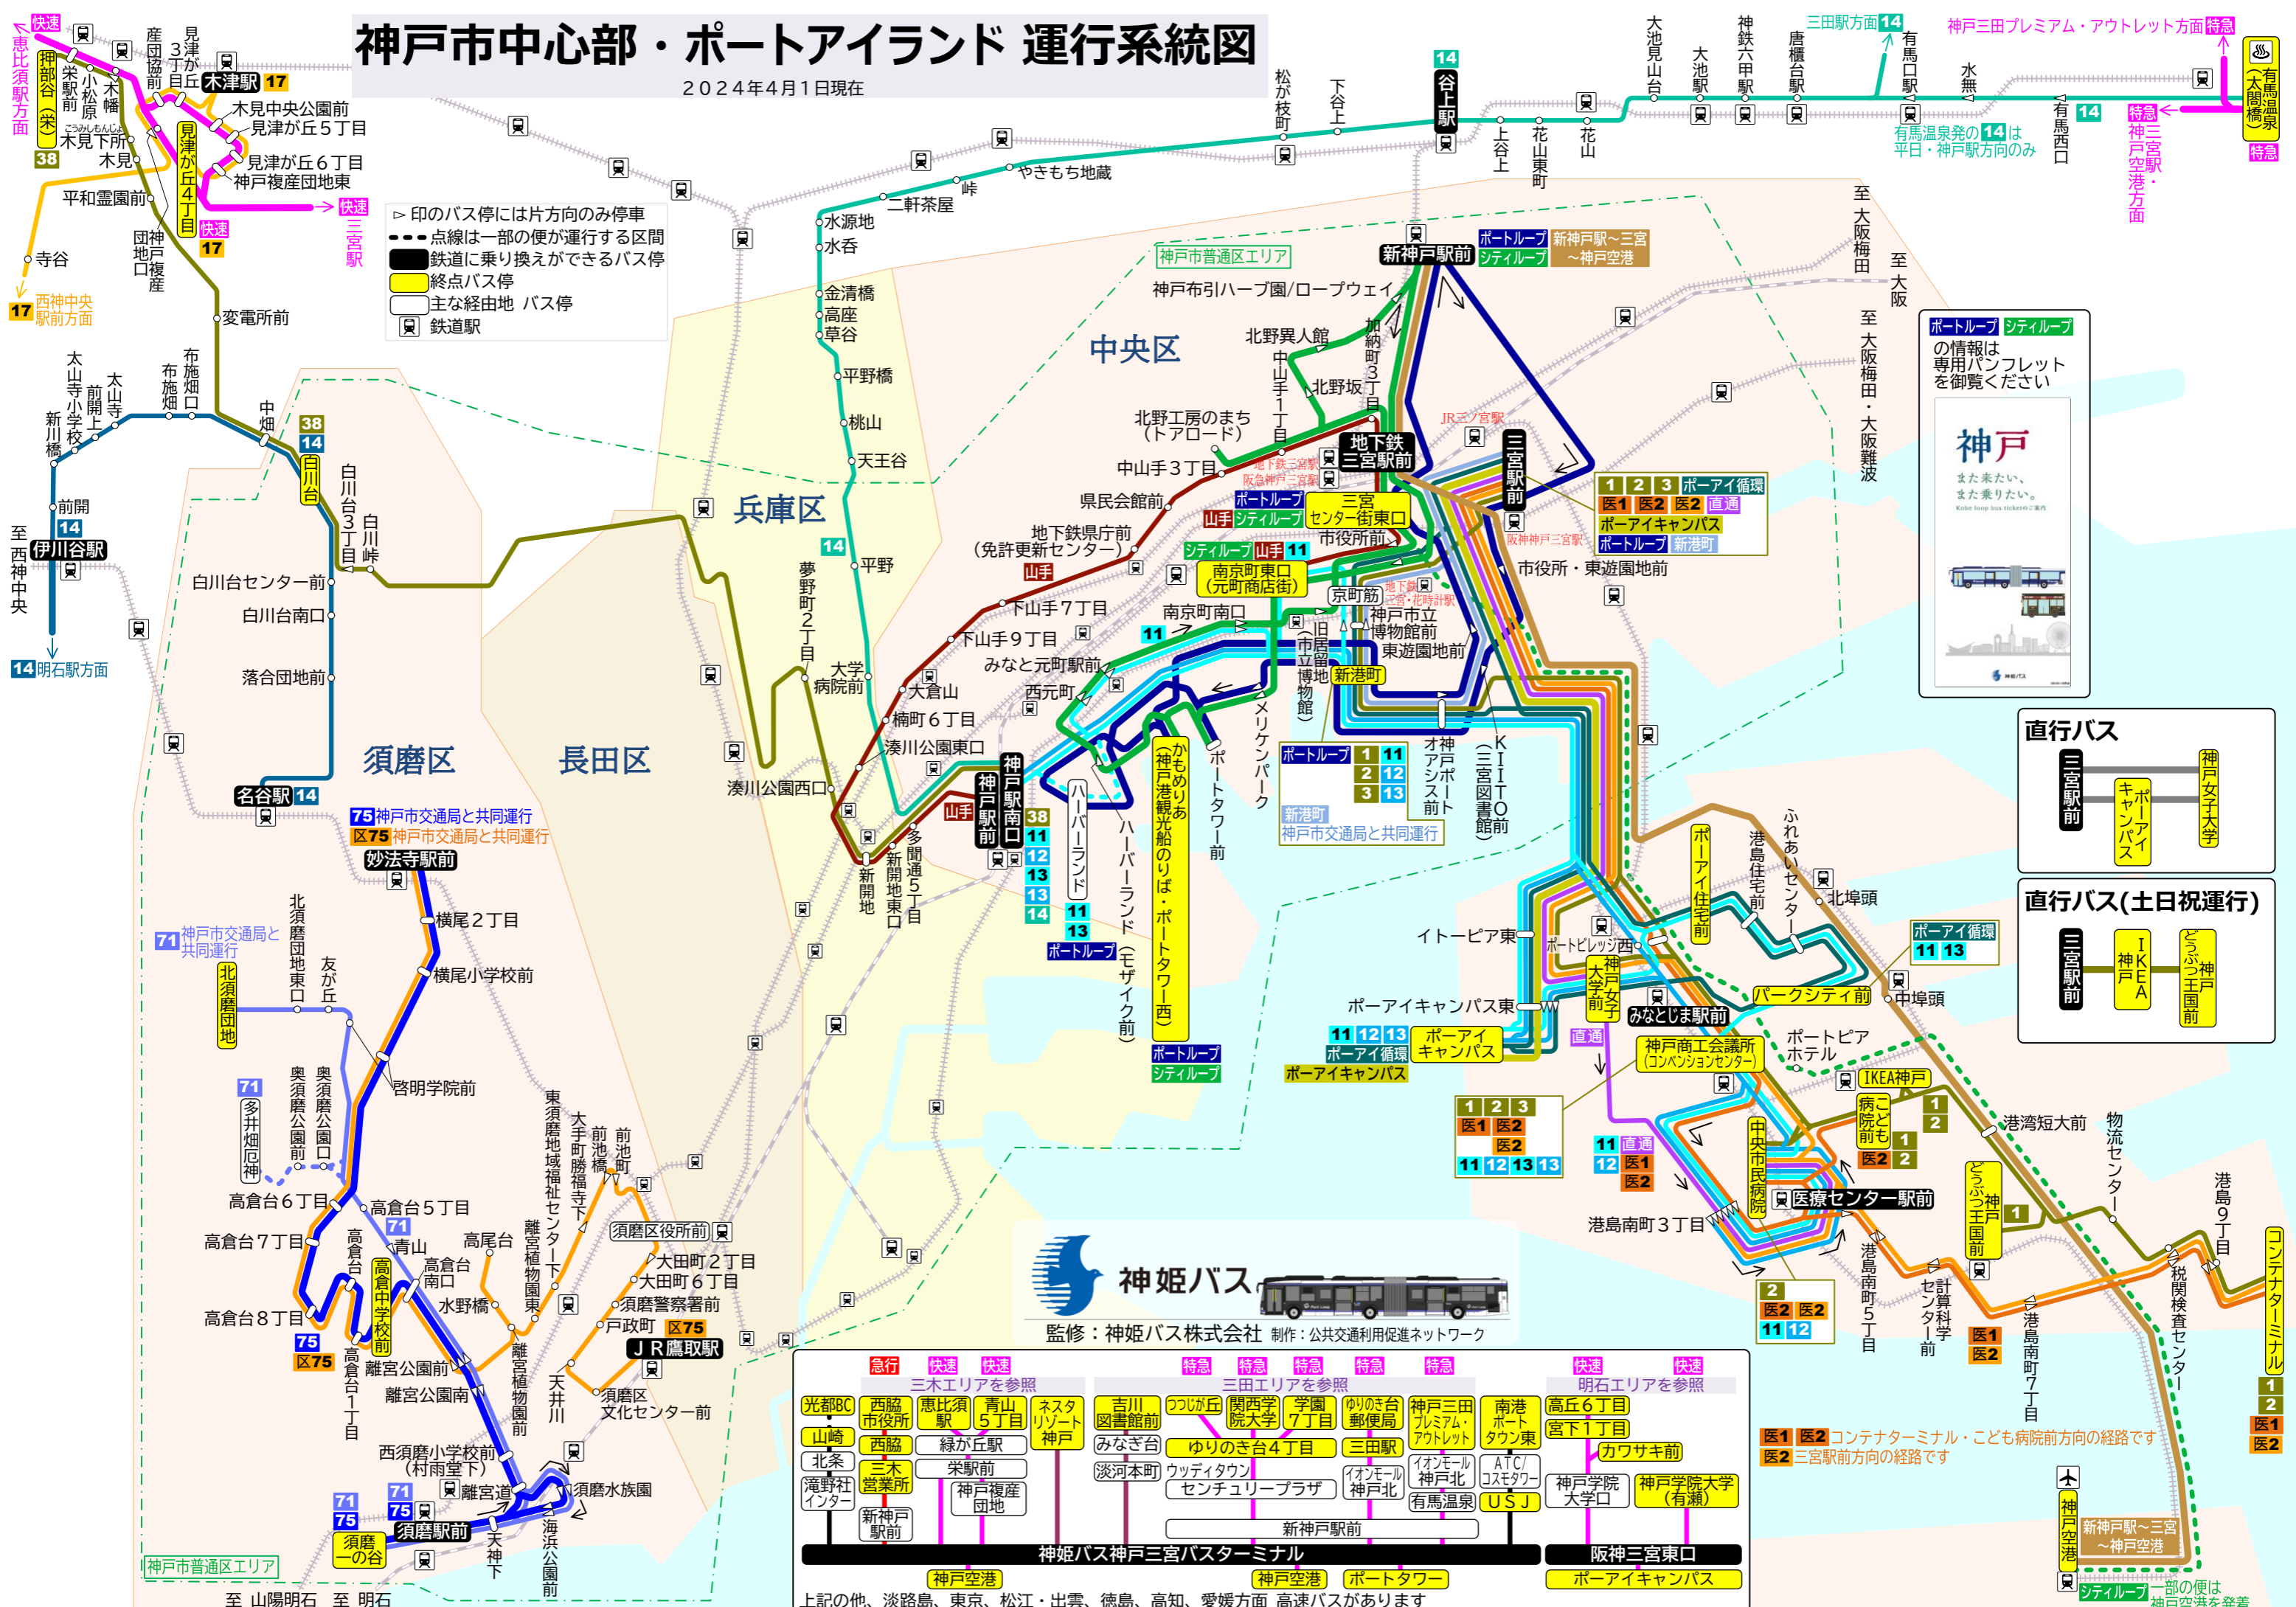

神戸市中心部・ポートアイランド 運行系統図

2024年4月1日現在

印のバス停には片方向のみ停車
点線は一部の便が運行する区間
鉄道に乗り換えができるバス停
終点バス停
主な経由地 バス停
鉄道駅

ポートループ シティループ
の情報は
専用パンフレット
を御覧ください

神戸

また来たい、
また乗りたい。
Kobe Loop Bus Ticketsのご案内

直行バス

三宮駅前

ポーターアイ
キャンパス

神戸女子大学

直行バス(土日祝運行)

三宮駅前

IKEA

神戸

どぶつ王国前

神姫バス

医1 **駅前** 経由 医療センター駅前経由 コンテナターミナル
医2 **駅前** 経由 医療センター駅前、中央市民病院経由 こども病院前

直通 神戸女子大学前、医療センター駅前経由 中央市民病院

ポークイキャンパス **ポークイキャンパス**

ポークイ循環 **ポークイキャンパス**経由 **ポークイ住宅前**

ポークイ循環 京町筋、**ポークイ住宅前**経由 パークシティ前

新港町 新港町（平日 通勤時間帯運行）