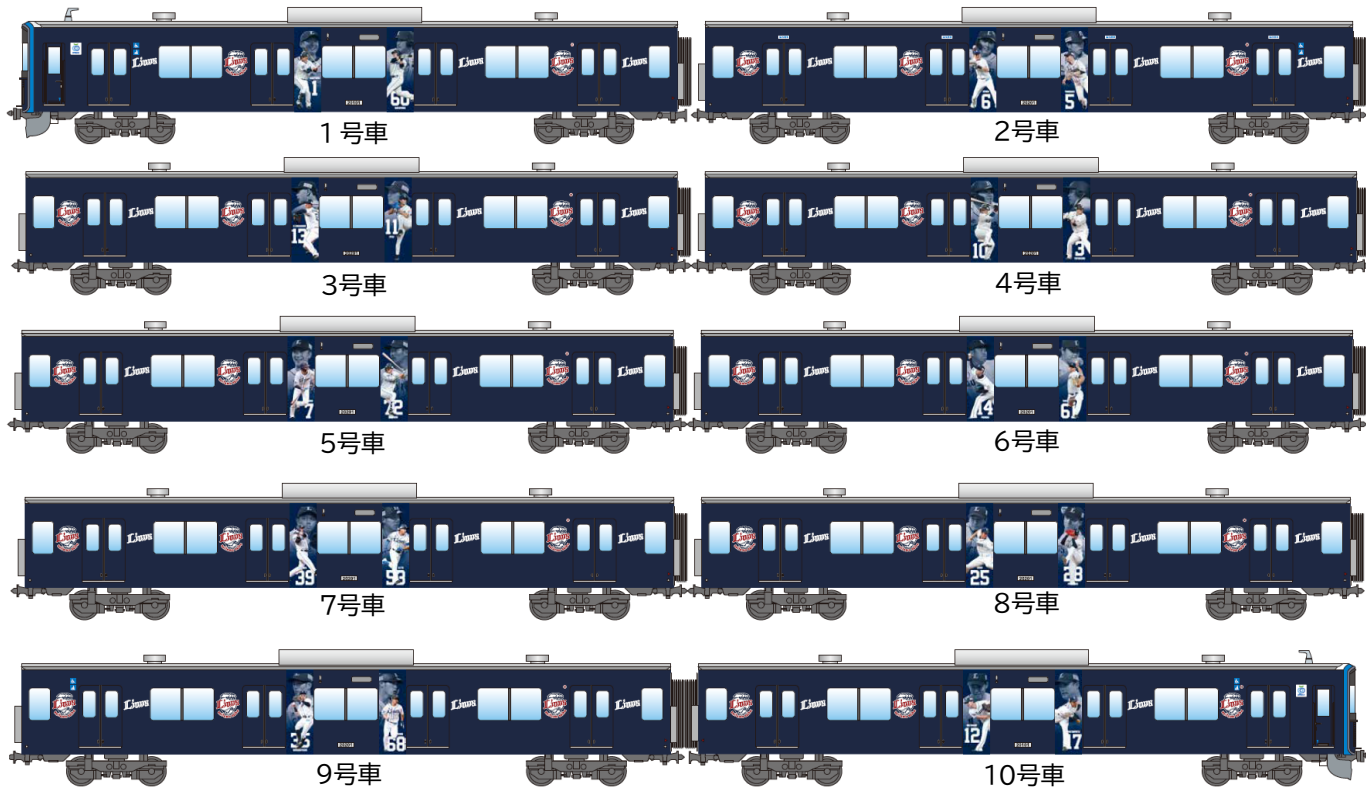

「L-train」は、2010年～2013年の初代(3000系)、2016年～2019年の二代目(9000系)に続き、2018年より現在の三代目(20000系)が運行しています。2020年～2021年には、ライオンズ命名70周年に合わせ、往年の選手と現役の選手を対にしたデザインで運行していましたが、埼玉西武ライオンズが今シーズン、悲願の日本一を果たすべく、2022年からは躍動する現役選手20人を起用したデザインに変更します。迫力あるプレー中の姿や、多彩な表情を見せる選手たちの写真をあしらい、若手からベテランまで、ライオンズの魅力が詰まったデザインになっています。ファンの皆さまや沿線にお住まいのお客さま、また埼玉西武ライオンズを応援していただいている全ての方とともに心を一つに、王座奪還を目指す選手たちへ温かい応援を、という思いを込めています。

L-train へのご乗車、またシーズンが始まった際には、メットライフドームでの観戦をお待ちしております。
詳細は、別紙のとおりです。

©SEIBU Lions, SEIBU Railway Co., LTD.

三代目「L-train」(1号車)側面デザイン変更後イメージ

三代目「L-train」前面デザインイメージ

主力選手デザインイメージ

【別紙】

三代目「L-train」デザイン変更について

- 1. 運行期間 新宿線・拝島線・・・2022年1月8日(土)以降、当分の間
池袋線・狭山線・・・2022年1月9日(日)以降、当分の間
※車両運用の都合から、日によって運行しない場合があります
- 2. 編成 20104 編成(10両)・20105 編成(10両)
- 3. デザイン

2018年1月12日リリース「三代目「L-train」が運行を開始します！」

<https://www.seiburailway.jp/news/news-release/2017/20180112L-trains3daime.pdf>

■「L-train 101」について

メットライフドーム1塁側のトレイン広場に、西武鉄道で活躍した101系車両(先頭車)をラッピングした「L-train 101(エルトレイン いちまるいち)」が2021年に登場しました。