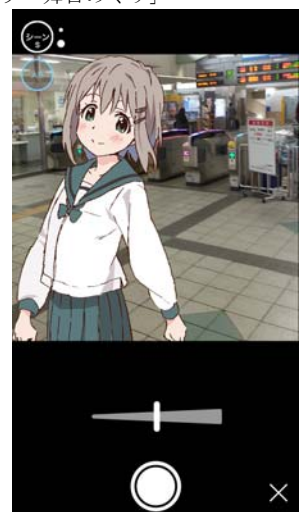

是非、この機会にアニメ「ヤマノススメ」の舞台、飯能にお越しください。

詳細は、別紙のとおりです。

※イメージ

『ヤマノススメ×西武鉄道』オリジナル缶バッジ

スマートフォンアプリ「舞台めぐり」

アプリ画面サンプル

AR 撮影画面サンプル

© しろ / アース・スター エンターテイメント / 「ヤマノススメ」製作委員会

【別紙】

『ヤマノススメ×西武鉄道』新春キャンペーン』について

「ヤマノススメ」雪村あおい（声優：井口裕香さん収録）、倉上ひなた（声優：阿澄佳奈さん収録）、
斉藤かえで（声優：日笠陽子さん収録）、青羽ここな（声優：小倉唯さん収録）による特別放送の実施

【駅構内 新春特別放送】

1. 放送期間 2016年1月1日（金・祝）～1月7日（木） 9:00～18:00頃まで随時放送予定
※都合により予告なく放送を中止する場合があります。
2. 放送場所 飯能駅構内（改札口付近）