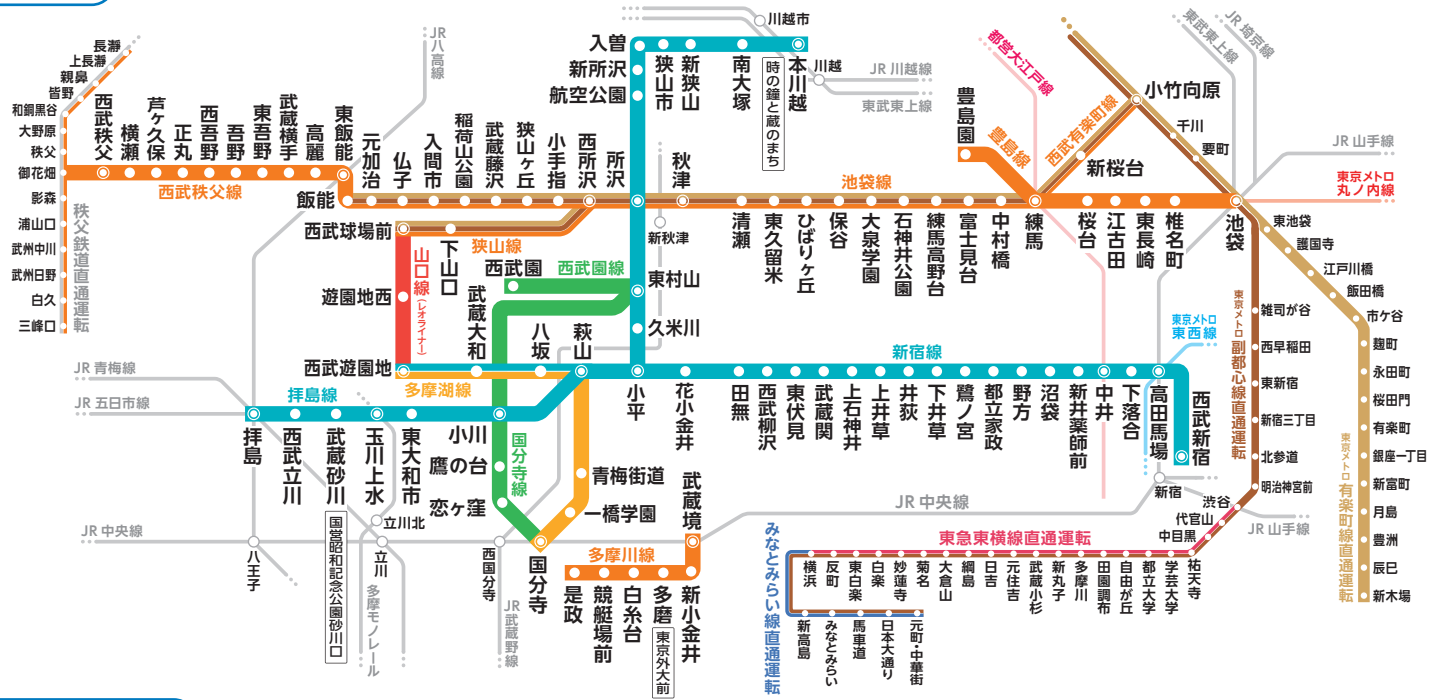

最寄駅 西武遊園地駅

波とこどもプール

ナイトプール

今年は「流れるプール」のプールサイドに、お子さま向けエア遊具「チャレンジ・エア・アスレチック」が新登場!そのほかにも、お子さまに大人気の「ハローキティのウォーターパーク」や、チューブに乗ってすべり降りる「ウォータースライダー」など、楽しいアトラクションが盛りだくさん! 夜には「ナイトプール」も開催!「DJライブ&ダンスパフォーマンス」や花火で夏の夜を盛り上げます♪

プール営業期間(予定) 7月6日(土)~9月8日(日)

※定休日:7月10日(水)、11日(木)、9月4日(水)、5日(木)
※ナイトプールの営業日などはWebサイトで事前にご確認ください。

西武鉄道・西武プロパティーズ

西武線沿線で展開する駅チカ保育所 「Nicot^{にこっと}飯能」を新たに開設します

働くお母さん・お父さんをサポートする駅チカ保育所「Nicot」。今回新たに開設する「Nicot飯能」は、飯能の豊かな自然環境と駅に隣接する高い利便性を兼ね備えた魅力ある保育所として、2020年4月の開設に向けて準備を進めています。これからも、「Nicot」をはじめとして、沿線のサービス向上や住みやすいまちづくりを進めてまいります。

Nicot練馬(2019年4月開設)

西武線沿線のNicot

※入所に関する詳細は、各自自治体にお問合せください。

西武グループ

今年も、お子さまとご家族の充実した夏休みを応援! 西武グループならではの 夏の体験プログラムを全国各地で開催

お子さまの健やかな成長とご家族の大切な思い出づくりのために、グループをあげて取り組む「西武グループ こども応援プロジェクト」。この夏は「笑顔あふれる家族の時間」をテーマに、軽井沢プリンスホテルで実施する「親子ではじめて森遊び」など、お子さまの創造力や好奇心を育てるプログラムがいっぱいです。私たちはこれからもさまざまな企画を通して、お客さまの生活に新しい感動を提供してまいります。

西武グループ
こども応援プロジェクト

親子ではじめて森遊び(イメージ)

▶ 詳しくは「西武グループ こども応援プロジェクト」Webサイトへ

路線

路線・停車駅案内

池袋線 停車駅

新宿線 停車駅