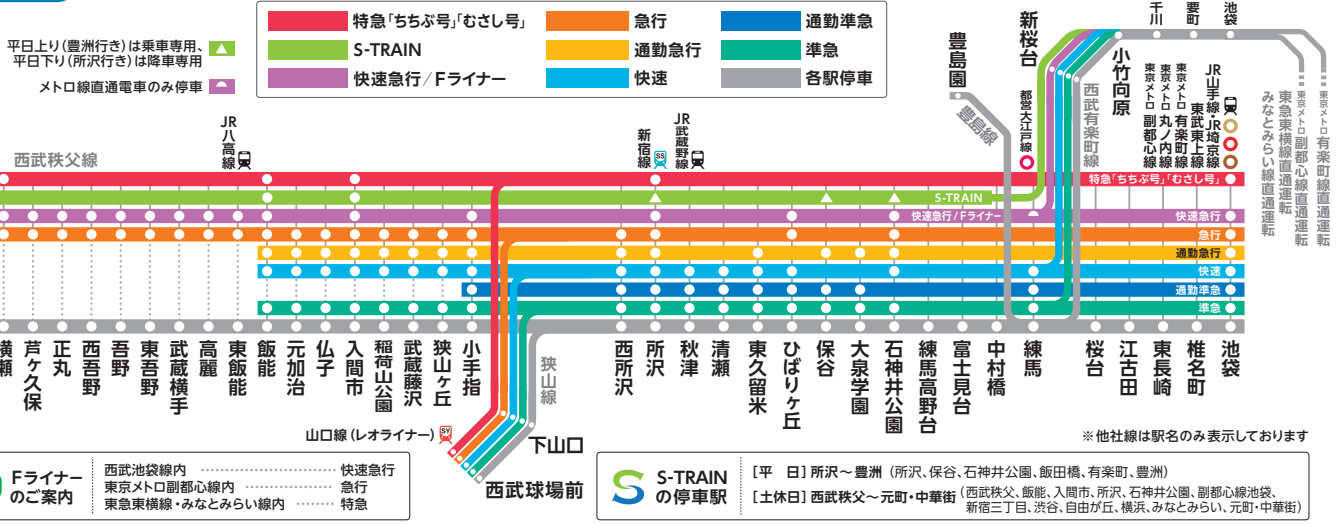

エリア限定で21:00まで
営業するナイトプールでは、
日焼けを気にせず“夏の夜遊び”
を楽しめます!

イメージ

プール営業期間(予定) 9月8日(日)まで

※定休日:7月1日(月)~5日(金)、7月8日(月)~12日(金)、9月2日(月)~6日(金)
※ナイトプール営業日:7月20日(土)~9月1日(日)の金・土・日曜日
および8月12日(月・振休)~15日(木)

西武園
ゆうえんち

6つのウォーターエリアを 遊びつくそう!

プール営業期間(予定) 7月6日(土)~9月8日(日)

※定休日:7月10日(水)、11日(木)、9月4日(水)、5日(木)
※ナイトプールの営業日などはWebサイトで事前にご確認ください。

西武鉄道・西武プロパティーズ

西武線沿線で展開する駅チカ保育所 「Nicot^{にこっと}飯能」を新たに開設します

働くお母さん・お父さんをサポートする駅チカ保育所「Nicot」。今回新たに開設する「Nicot飯能」は、飯能の豊かな自然環境と駅に隣接する高い利便性を兼ね備えた魅力ある保育所として、2020年4月の開設に向けて準備を進めています。これからも、「Nicot」をはじめとして、沿線のサービス向上や住みやすいまちづくりを進めてまいります。

Nicot練馬(2019年4月開設)

西武線沿線のNicot

※入所に関する詳細は、各自自治体にお問合せください。

西武グループ

今年も、お子さまとご家族の充実した夏休みを応援! 西武グループならではの 夏の体験プログラムを全国各地で開催

お子さまの健やかな成長とご家族の大切な思い出づくりのために、グループをあげて取り組む「西武グループ こども応援プロジェクト」。この夏は「笑顔あふれる家族の時間」をテーマに、軽井沢プリンスホテルで実施する「親子ではじめて森遊び」など、お子さまの創造力や好奇心を育てるプログラムがいっぱいです。私たちはこれからもさまざまな企画を通して、お客さまの生活に新しい感動を提供してまいります。

西武グループ
こども応援プロジェクト

親子ではじめて森遊び(イメージ)

▶ 詳しくは「西武グループ こども応援プロジェクト」Webサイトへ

路線

路線・停車駅案内

池袋線 停車駅

新宿線 停車駅