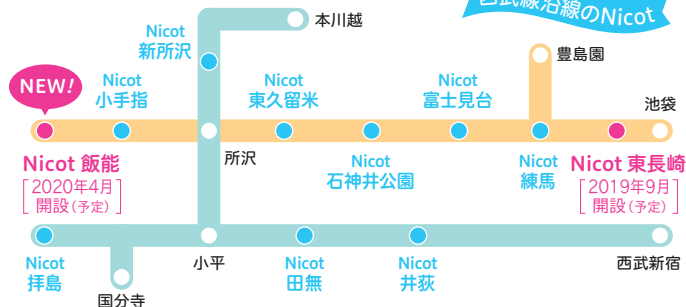

エリア限定で21:00まで
営業するナイトプールでは、
日焼けを気にせず“夏の夜遊び”
を楽しめます!

イメージ

プール営業期間(予定) 9月8日(日)まで

※定休日:7月1日(月)~5日(金)、7月8日(月)~12日(金)、9月2日(月)~6日(金)
※ナイトプール営業日:7月20日(土)~9月1日(日)の金・土・日曜日
および8月12日(月・振休)~15日(木)

西武園
ゆうえんち

6つのウォーターエリアを 遊びつくそう!

最寄駅 西武遊園地駅

波とこどもプール

ナイトプール

今年は「流れるプール」のプールサイドに、お子さま向けエア遊具「チャレンジ・エア・アスレチック」が新登場!そのほかにも、お子さまに大人気の「ハローキティのウォーターパーク」や、チューブに乗ってすべり降りる「ウォータースライダー」など、楽しいアトラクションが盛りだくさん! 夜には「ナイトプール」も開催!「DJライブ&ダンスパフォーマンス」や花火で夏の夜を盛り上げます♪

プール営業期間(予定) 7月6日(土)~9月8日(日)

※定休日:7月10日(水)、11日(木)、9月4日(水)、5日(木)
※ナイトプールの営業日などはWebサイトで事前にご確認ください。

西武鉄道・西武プロパティーズ

西武線沿線で展開する駅チカ保育所 「Nicot^{にこっと}飯能」を新たに開設します

働くお母さん・お父さんをサポートする駅チカ保育所「Nicot」。今回新たに開設する「Nicot飯能」は、飯能の豊かな自然環境と駅に隣接する高い利便性を兼ね備えた魅力ある保育所として、2020年4月の開設に向けて準備を進めています。これからも、「Nicot」をはじめとして、沿線のサービス向上や住みやすいまちづくりを進めてまいります。

Nicot練馬(2019年4月開設)

西武線沿線のNicot

※入所に関する詳細は、各自自治体にお問合せください。

西武グループ

今年も、お子さまとご家族の充実した夏休みを応援! 西武グループならではの 夏の体験プログラムを全国各地で開催

お子さまの健やかな成長とご家族の大切な思い出づくりのために、グループをあげて取り組む「西武グループ こども応援プロジェクト」。この夏は「笑顔あふれる家族の時間」をテーマに、軽井沢プリンスホテルで実施する「親子ではじめて森遊び」など、お子さまの創造力や好奇心を育てるプログラムがいっぱいです。私たちはこれからもさまざまな企画を通して、お客さまの生活に新しい感動を提供してまいります。