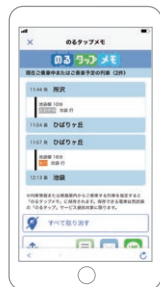

時間・開催球場などが変更になる場合がございます。詳細はオフィシャルWebサイトでご確認ください。

メットライフドームでのデーゲーム メットライフドームでのナイトゲーム 県営大宮球場でのホームゲーム

西武線
アプリ

便利なアプリが、さらに使いやすく！

西武線アプリに電車ナビゲーションサービス「のるタップ」が新登場！

多くの方々にご利用いただいている「西武線アプリ」は、運行情報や列車走行位置の確認、マイ駅登録など便利な機能が満載！新機能が加わり、より便利になりました。

ぜひおでかけの際にご活用ください！

走行ナビサービス

電車の現在地や降りる駅までの所要時間がひと目でわかります

乗車シェアサービス

自分が乗車している電車の情報をメールやSNSで共有できます

のるタップメモ

メモ機能で経路検索を保存できます

降車プッシュ通知

降りる駅のひと駅前を出たらお知らせします

▶西武線アプリのダウンロードは
西武線アプリ 検索

累計20万DL突破！
登録・利用料不要！

環境
保全

**譲渡地は「トトロの森」の一部として登録
西武鉄道が所有する狭山丘陵の
山林などを「公益財団法人トトロの
ふるさと基金」へ譲渡しました**

狭山丘陵に里山の原風景を有する土地を所有する当社は、「公益財団法人トトロのふるさと基金」がこの地域で行う環境および動植物生態系保護の活動に協力して、所沢市三ヶ島地区の山林などを同基金へ譲渡しました。