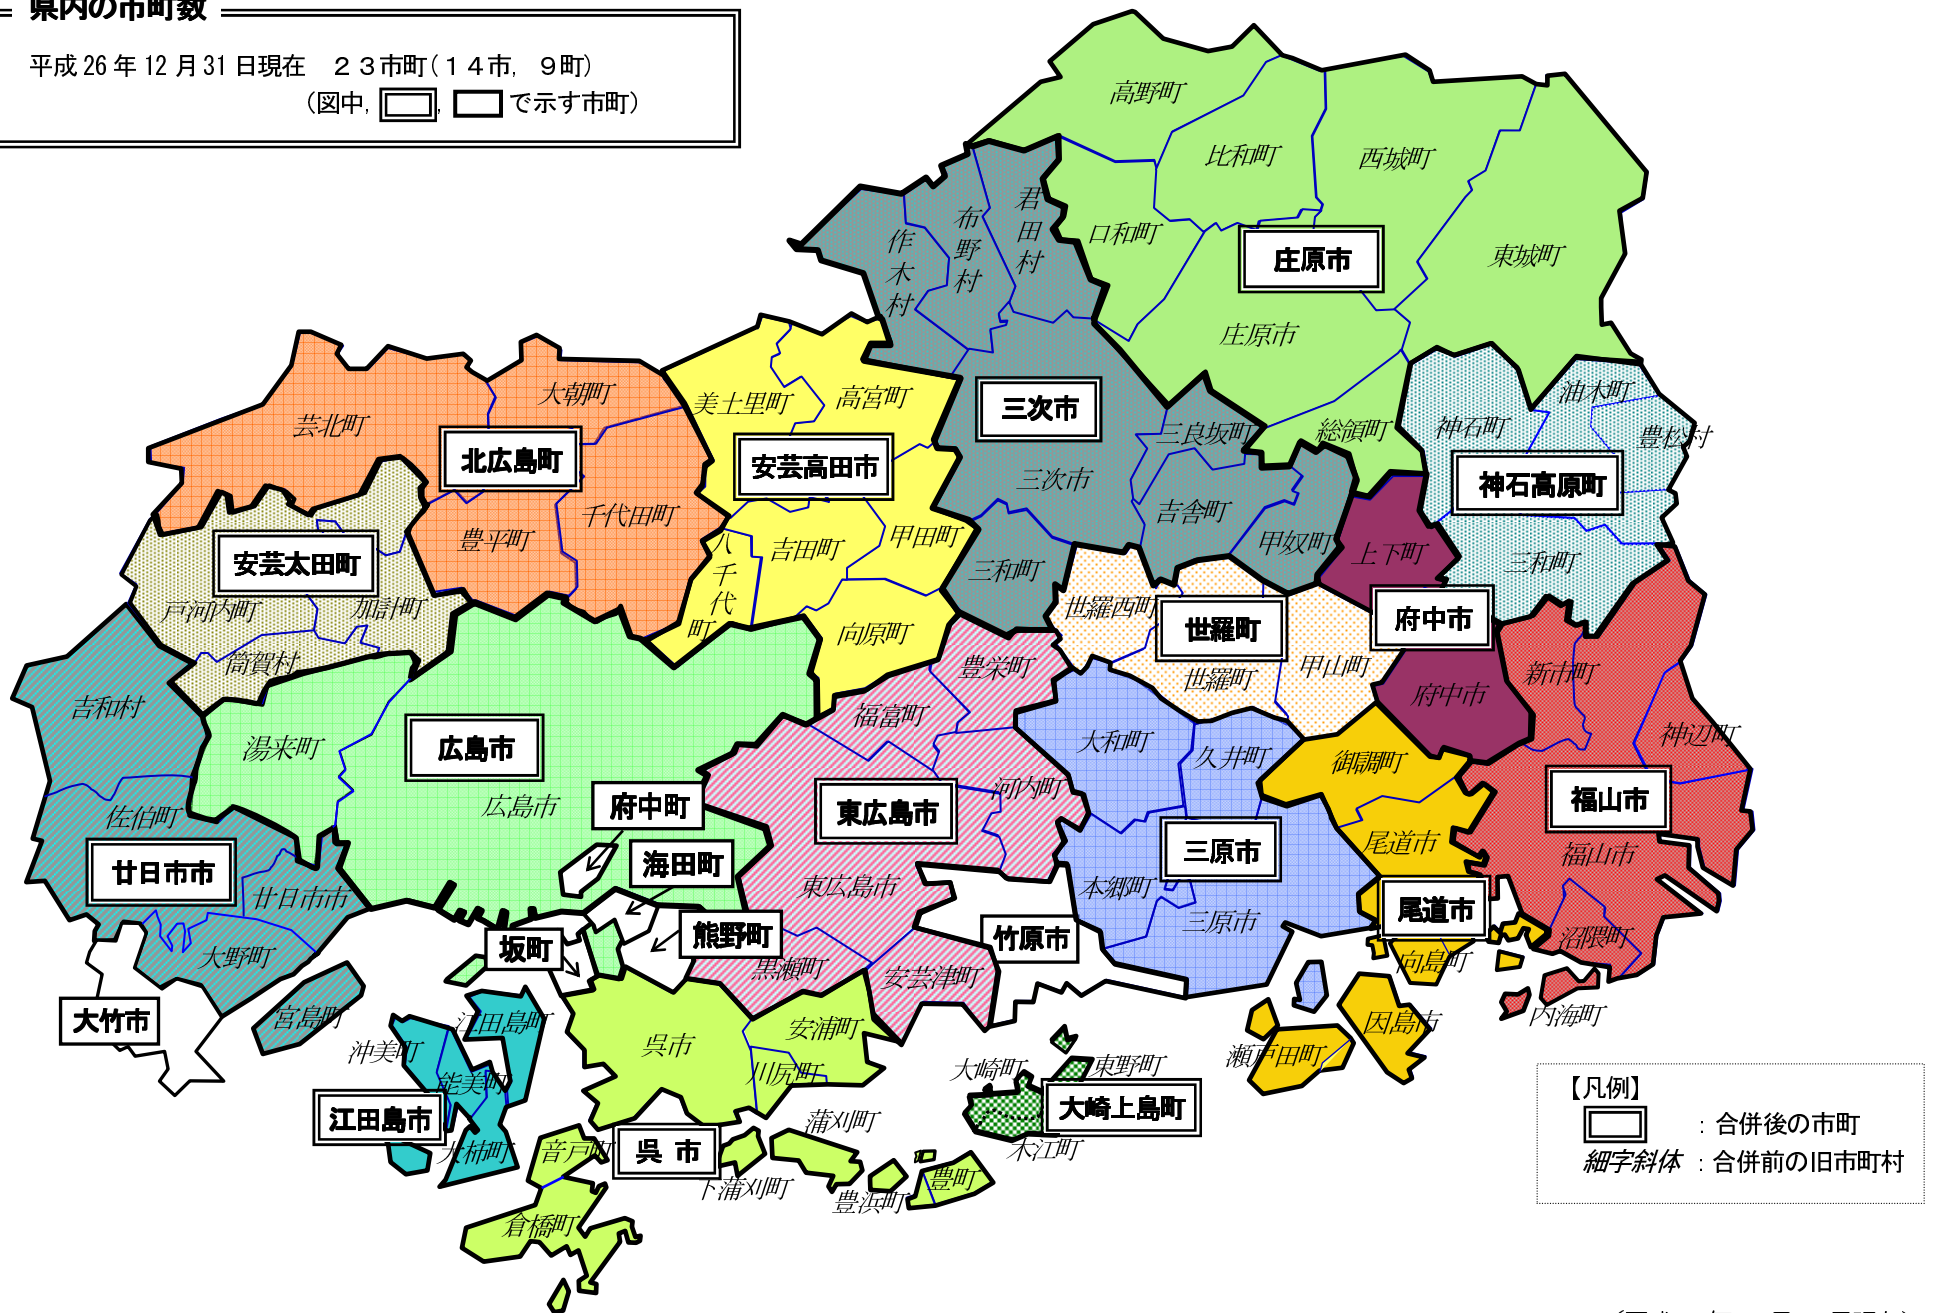

広島県における合併市町の状況について

1 合併後の市町の姿

県内の市町数

平成26年12月31日現在 23市町(14市, 9町)
 (图中, で示す市町)

(平成26年12月31日現在)

合併市町の名称	合併期日	合併方式	合併関係市町村	計画期間		建設計画の変更時期
				現行期限	延長後	
福山市	15年 2月 3日	編入	福山市, 内海町, 新市町	(24) 25. 3. 31	(29) 30. 3. 31	(24)
	17年 2月 1日	編入	福山市, 沼隈町	(26) 27. 3. 31	(31) 32. 3. 31	(24)
	18年 3月 1日	編入	福山市, 神辺町	(27) 28. 3. 31	(32) 33. 3. 31	(24)
廿日市市	15年 3月 1日	編入	廿日市市, 佐伯町, 吉和村	(24) 25. 3. 31	(27) 28. 3. 31	(24)
	17年11月 3日	編入	廿日市市, 大野町, 宮島町	(27) 28. 3. 31		27年度予定
大崎上島町	15年 4月 1日	新設	大崎町, 東野町, 木江町	(24) 25. 3. 31	(30) 31. 3. 31	(24)
呉市	15年 4月 1日	編入	呉市, 下蒲刈町	(24) 25. 3. 31	(30) 31. 3. 31	(24)
	16年 4月 1日	編入	呉市, 川尻町	(25) 26. 3. 31	(31) 32. 3. 31	(24)
	17年 3月20日	編入	呉市, 音戸町, 倉橋町, 蒲刈町, 安浦町, 豊浜町, 豊町	(26) 27. 3. 31	(31) 32. 3. 31	(24)
安芸高田市	16年 3月 1日	新設	吉田町, 八千代町, 美土里町, 高宮町, 甲田町, 向原町	(25) 26. 3. 31	(31) 32. 3. 31	(25)
三次市	16年 4月 1日	新設	三次市, 甲奴町, 君田村, 布野村, 作木村, 吉舎町, 三良坂町, (双)三和町	(26) 27. 3. 31	(31) 32. 3. 31	(26)
府中市	16年 4月 1日	編入	府中市, 上下町	(25) 26. 3. 31	期間満了(延長なし)	
安芸太田町	16年10月 1日	新設	加計町, 筒賀村, 戸河内町	(26) 27. 3. 31		26年度予定
世羅町	16年10月 1日	新設	甲山町, 世羅町, 世羅西町	(26) 27. 3. 31	(31) 32. 3. 31	(26)
江田島市	16年11月 1日	新設	江田島町, 能美町, 沖美町, 大柿町	(25) 26. 3. 31	(31) 32. 3. 31	(26)
神石高原町	16年11月 5日	新設	油木町, 神石町, 豊松村, (神)三和町	(25) 26. 3. 31	(31) 32. 3. 31	(25)
北広島町	17年 2月 1日	新設	芸北町, 大朝町, 千代田町, 豊平町	(26) 27. 3. 31	(31) 32. 3. 31	(26)
東広島市	17年 2月 7日	編入	東広島市, 黒瀬町, 福富町, 豊栄町, 河内町, 安芸津町	(26) 27. 3. 31	(31) 32. 3. 31	(26)
三原市	17年 3月22日	新設	三原市, 本郷町, 久井町, 大和町	(26) 27. 3. 31	(31) 32. 3. 31	(26)
尾道市	17年 3月28日	編入	尾道市, 御調町, 向島町	(26) 27. 3. 31	(31) 32. 3. 31	(26)
	18年 1月10日	編入	尾道市, 因島市, 瀬戸田町	(27) 28. 3. 31	(32) 33. 3. 31	(26)
庄原市	17年 3月31日	新設	庄原市, 西城町, 東城町, 口和町, 高野町, 比和町, 総領町	(26) 27. 3. 31	(31) 32. 3. 31	(26)
広島市	17年 4月25日	編入	広島市, 湯来町	(26) 27. 3. 31	(32) 33. 3. 31	(26)

注) 上記のうち, 例えば (24) は (平成24年度) の略, () なしの年月日は元号表示。