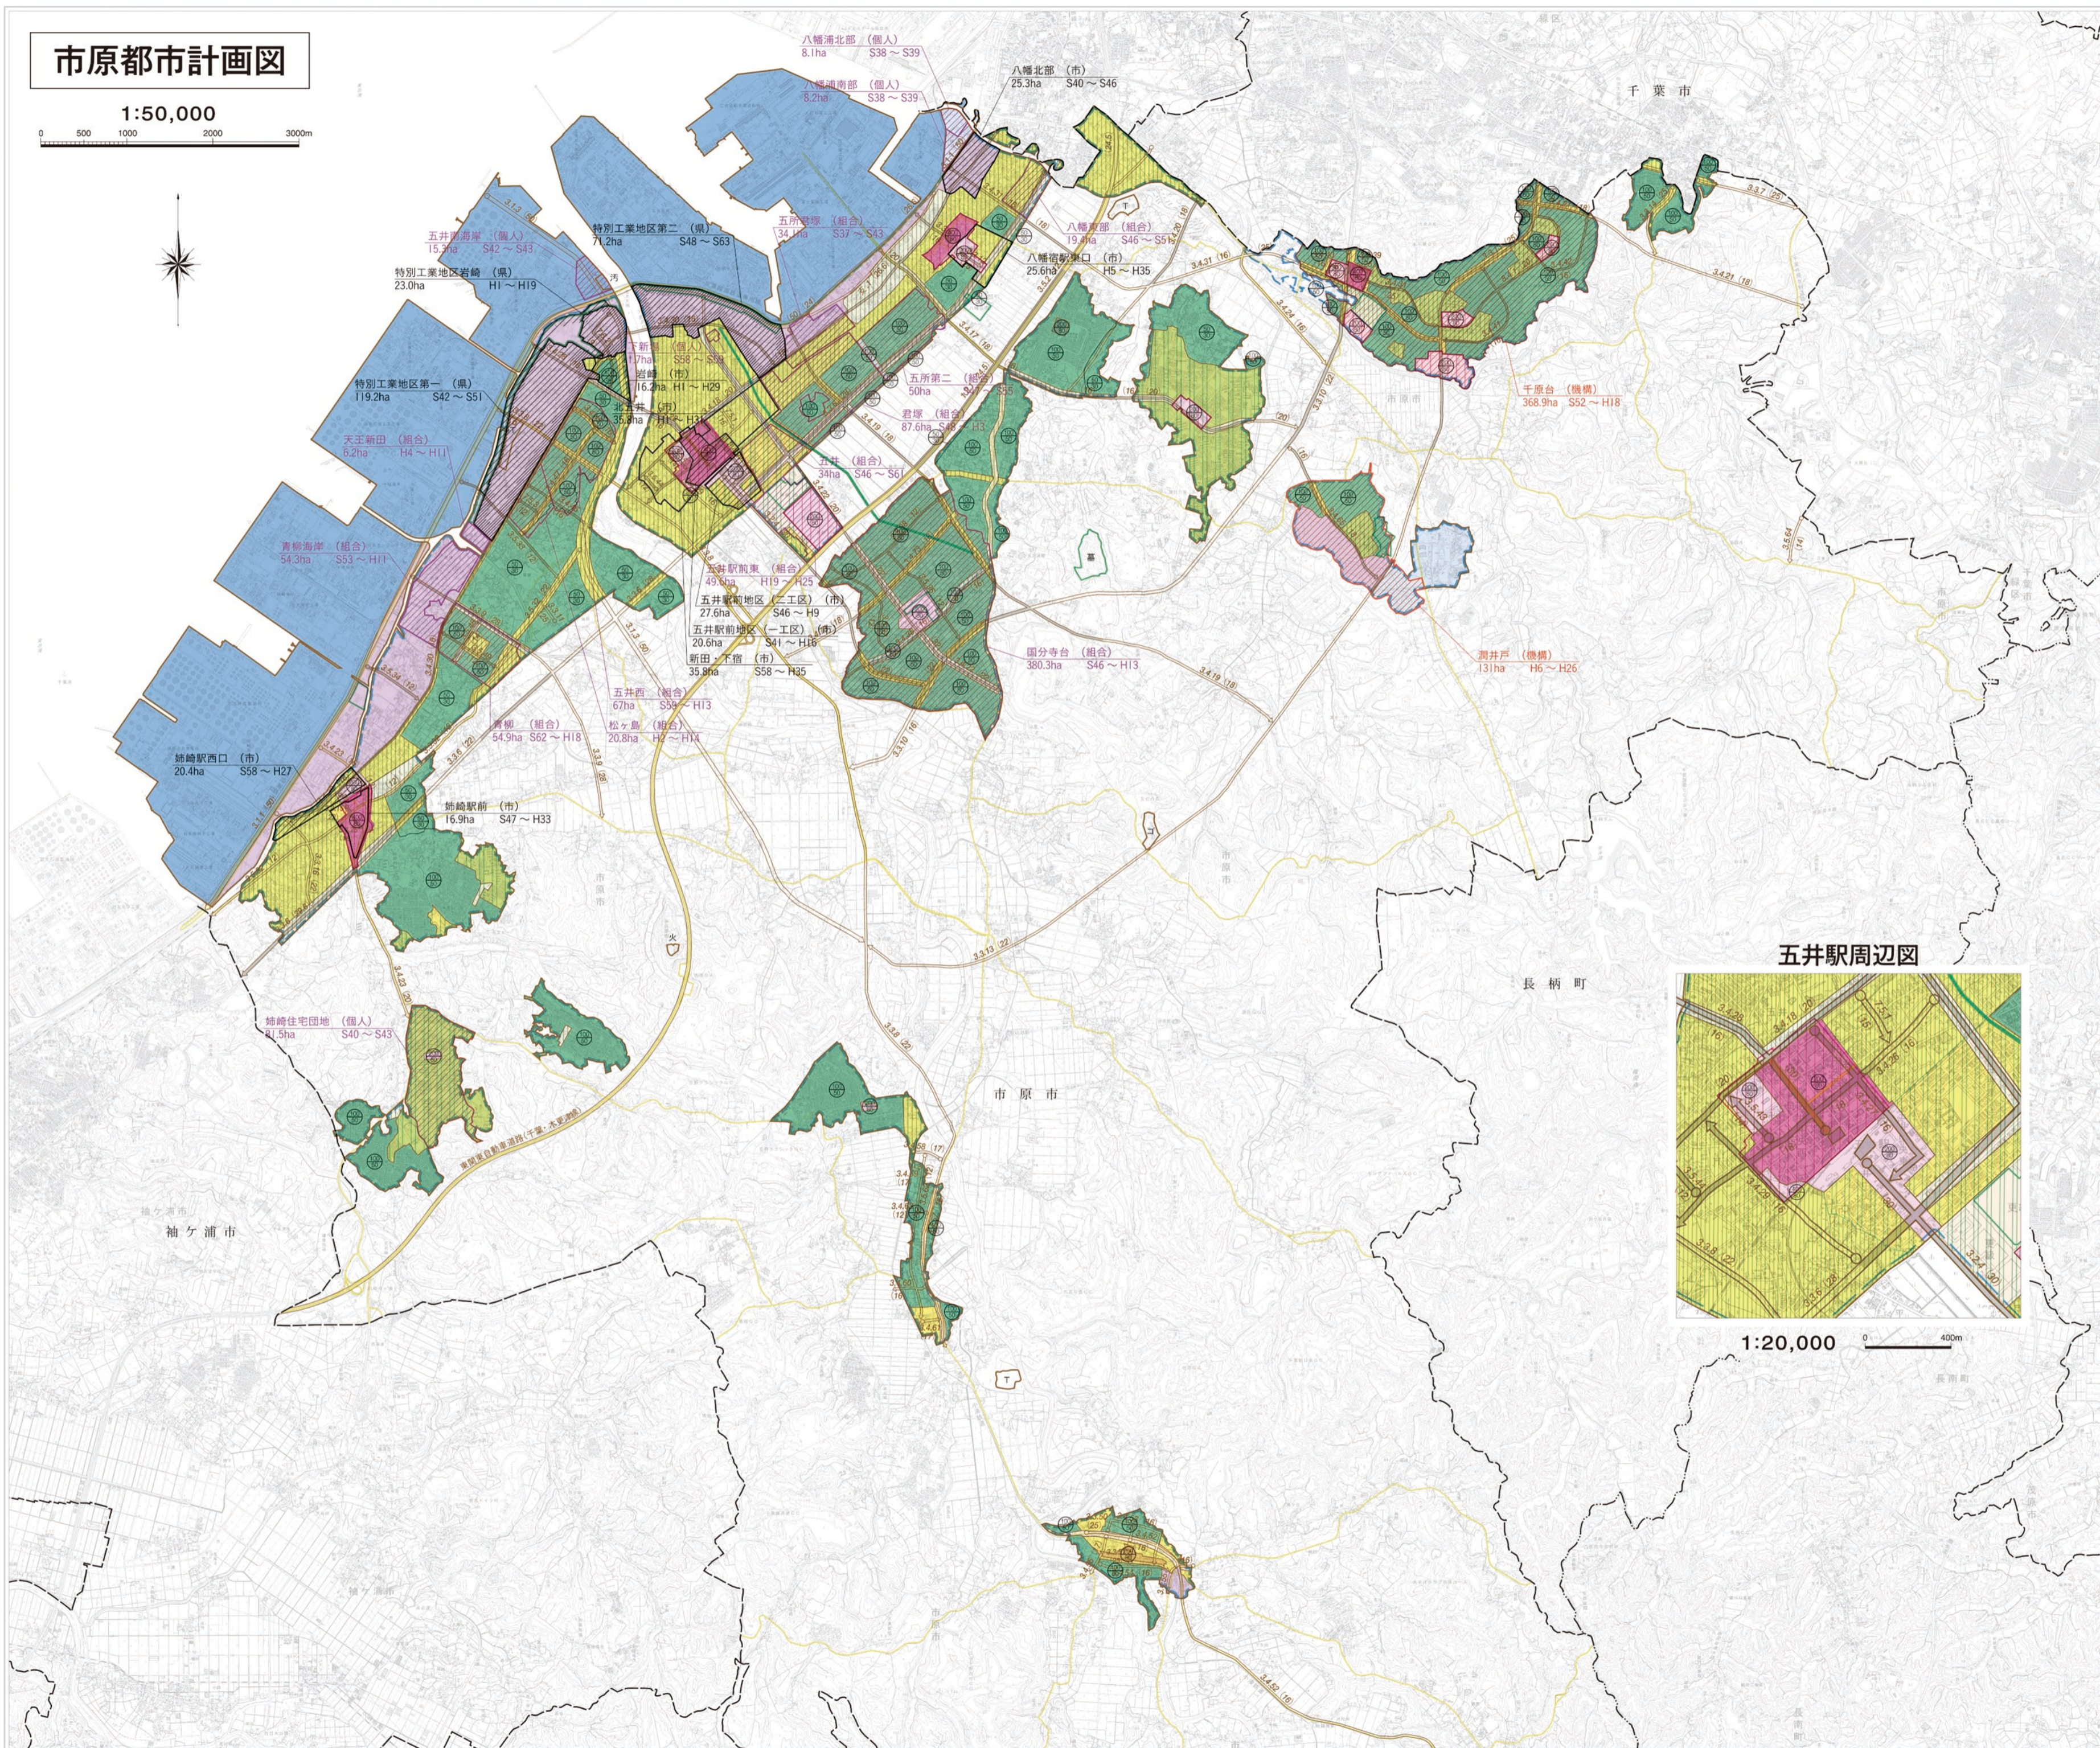

市原都市計画図

1:50,000

五井駅周辺図

1:20,000