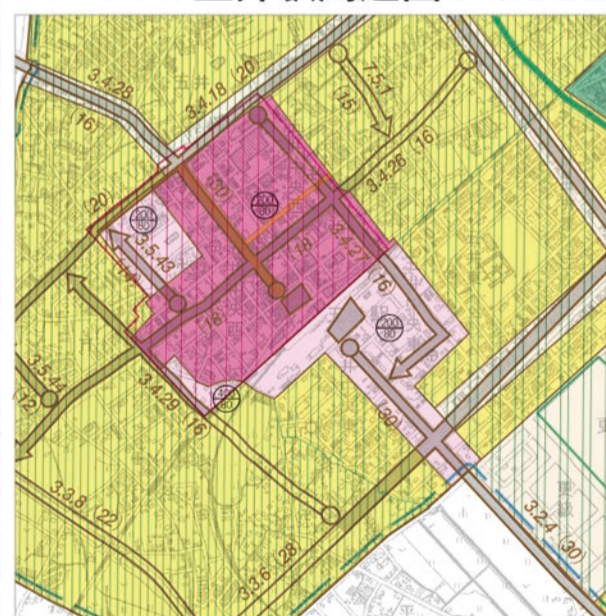

市原都市計画図

1:50,000

五井駅周辺図

1:20,000