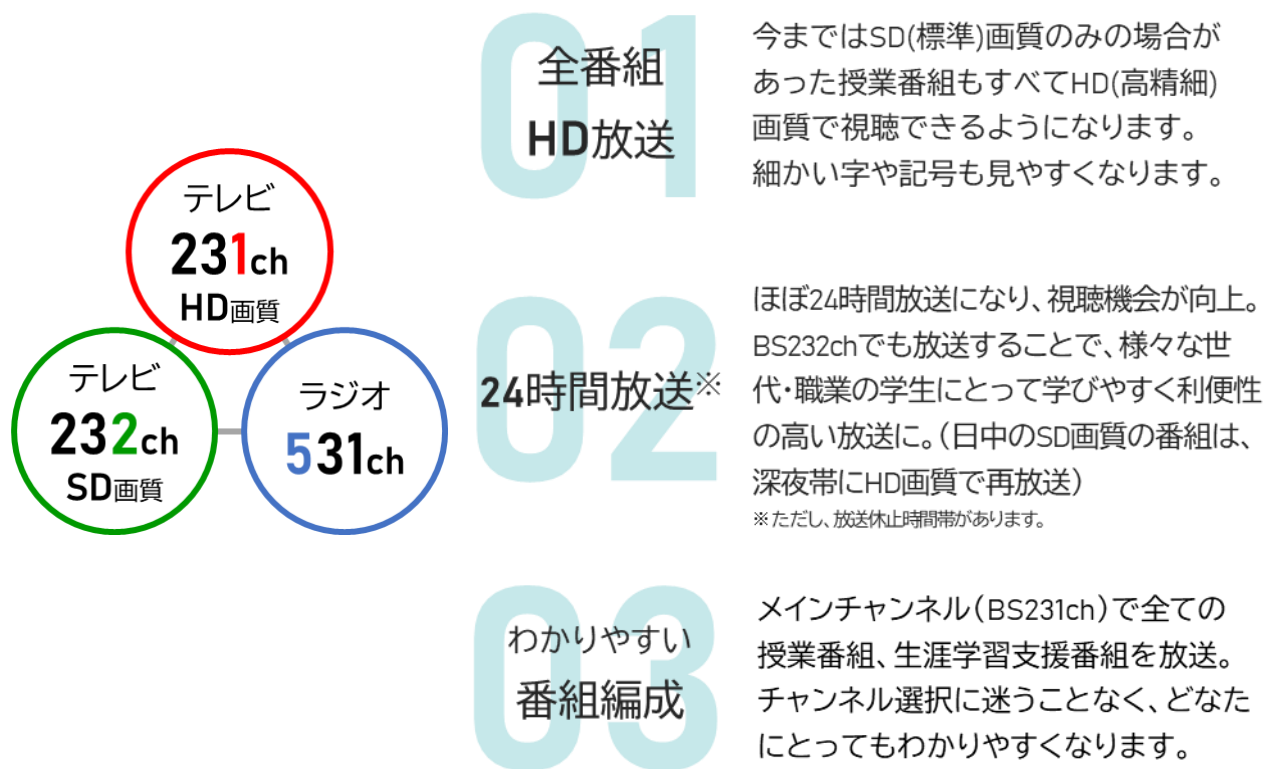

2022年11月24日

BS 放送大学 リニューアル！
『2023年4月からの番組編成の改定について』

放送大学では、2023年4月1日以降（2023年度第1学期以降の授業期間）、学生及び視聴者へのサービス向上等のため、BS231chをメインチャンネルに据えてBS232chをサブチャンネルとする番組編成に改定いたします（ラジオ授業チャンネル（BS531ch）の変更はございません。）。

これにより、メインチャンネル（BS231ch）での「HD（高精細）画質によるほぼ24時間放送」を基本とし、一部の時間帯ではSD（標準）画質のサブチャンネル（BS232ch）を活用した2チャンネルマルチ放送を実施いたします。

リニューアルのポイント

【放送番組】放送大学の番組（BS231ch、BS232ch及びBS531ch）はどなたでも無料でご視聴いただけます。放送予定については放送大学ウェブサイト「番組表」(<https://bangumi.ouj.ac.jp/bslife/>)をご覧ください。

【内容に関するお問い合わせ】放送部 企画編成課 瀬高、野村 TEL 043-298-4318（直通）