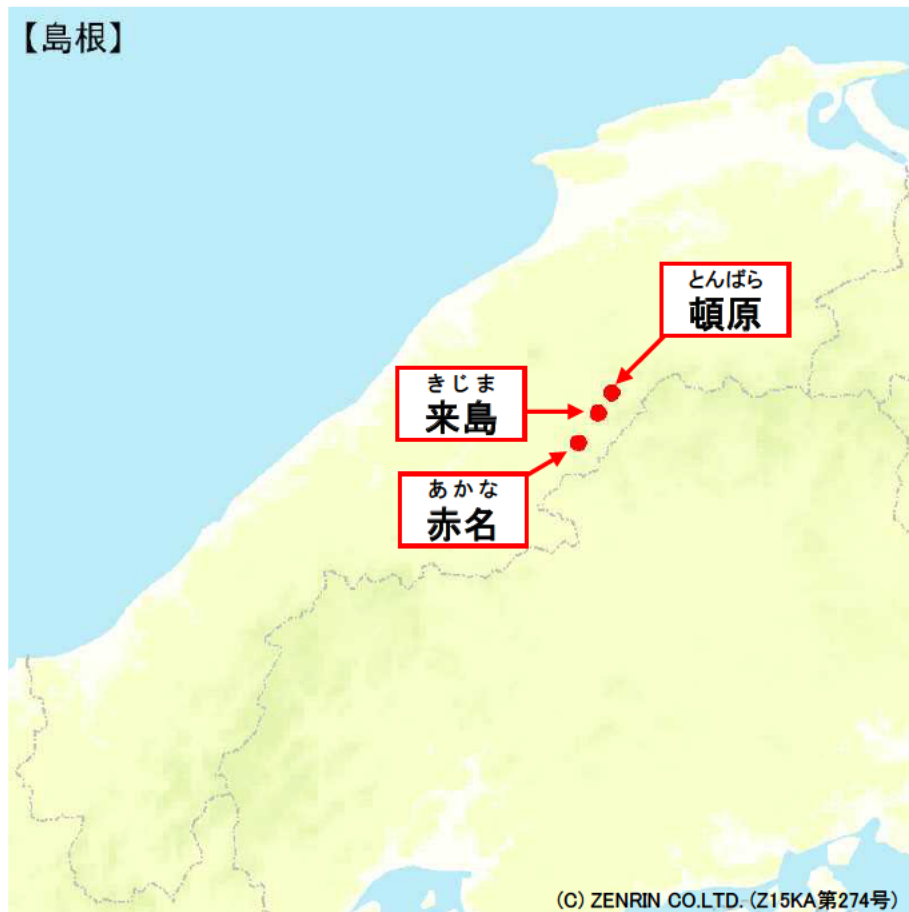

上記の中継放送局の場所については参考1を参照。

○ ラジオ中継放送局 (12 局)

県名	局名	送信出力	周波数	申請世帯数	開局年月日
秋田	ひがしなるせ 東成瀬	1W	R1(FM波)81.5MHz	約0.8千	平成27年12月1日
秋田	ひがしなるせつばきかわ 東成瀬 椿川	10W	R1(FM波)87.7MHz	約0.5千	平成27年12月1日
福井	ふくいかわにし 福井川西	3W	R1(FM波)88.3MHz	約0.9千	平成28年1月21日
福井	ふくいくにみ 福井国見	100W	R1(FM波)86.8MHz	約3.9千	平成28年1月21日
福井	こしの 越廼	3W	R1(FM波)89.5MHz	約0.4千	平成28年1月21日
島根	あかな 赤名	3W	R1(FM波)87.5MHz	約0.5千	平成27年12月17日
島根	きじま 来島	10W	R1(FM波)89.2MHz	約0.5千	平成27年12月17日
島根	とんぼら 頓原	3W	R1(FM波)88.0MHz	約0.5千	平成27年12月17日
大分	かまえ 蒲江	10W	R1(FM波)79.4MHz	約1.7千	平成27年12月25日
大分	ひがしかまえ 東蒲江	10W	R1(FM波)89.9MHz	約1.7千	平成27年12月25日
大分	さいき 佐伯	20W	R1(FM波)90.7MHz	約18.2千	平成27年12月25日
鹿児島	よろん 与論	100W	R1(FM波)77.0MHz R2(FM波)78.8MHz	約4.6千	平成27年8月7日

(参考1)

テレビジョン中継放送局の位置

(参考2)

ラジオ中継放送局の位置

(参考2続き)

ラジオ中継放送局の位置

(参考2続き)

ラジオ中継放送局の位置

【大分】

【鹿児島・与論島】

(参考3)

FM中継放送局の位置

【北海道】

【山形】