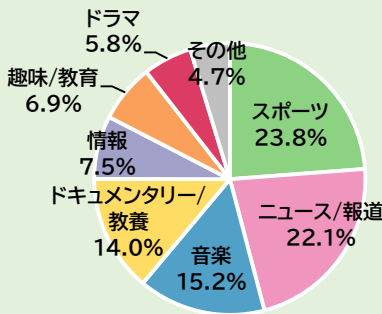

# 週刊 みなさまの声

3月18日～24日に寄せられた声は、18,447件。大谷翔平選手などが出場した大リーグの開幕戦、MLBソウルシリーズ2024に放送予定の問い合わせなどが多数届いたほか、豪華アーティストやドラマのキャストが歌う特集番組、ブギウギ～時を越える服部良一メロディー～スペシャルコンサートに多くの反響がありました。

## ウィークリートレンド(3月18日～3月24日受付分)

総受付件数 **18,447**  
(昨年同時期) 16,528

### 【受付番組ジャンル】