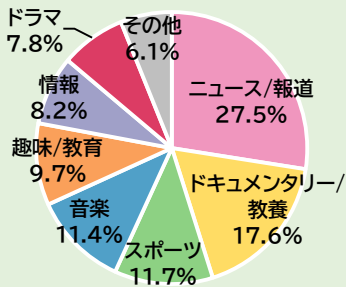

NHKプラスで同時配信&見逃し配信中

番組へのご意見・お問い合わせは 0570-066-066 へ

3月25日～3月31日は次のページへ

2024.3.25(月) ~ 3.31(日)

NHK 視聴者局 視聴者・マーケティングユニット

# 週刊 みなさまの声

3月25日～31日に、視聴者のみなさまから寄せられた声は合わせて17,922件。最終回をむかえたバリューの真実出演者の好評意見が多数寄せられたほか、NHKスペシャルなどドキュメンタリー・教養番組に多くの反響がありました。今回は、3月末で放送を終えた【連続テレビ小説】ブギウギについて反響をまとめました。

【連続テレビ小説】ブギウギ<全26週・126回の総括>(10月2日～3月29日 総合、BS、BSプレミアム4K)「3分あまりのショーは感激した。劇中ショーではなく独立番組のようなハイレベル。感服した」「朝ドラ視聴歴の中でも一番たくさん涙を流しながら視聴している。趣里さんの歌声の迫力もすばらしい」「昭和20年の終戦の頃を思い出す。本当にありがたい思い」「地震による避難生活を送っている中、福来スズ子に何度も元気づけられた」など<6,236件>※2023年10月2日～2024年3月31日で集計

## ウィークリートレンド(3月25日～3月31日受付分)

総受付件数

17,922

(昨年同時期) 17,699

### 【受付番組ジャンル】