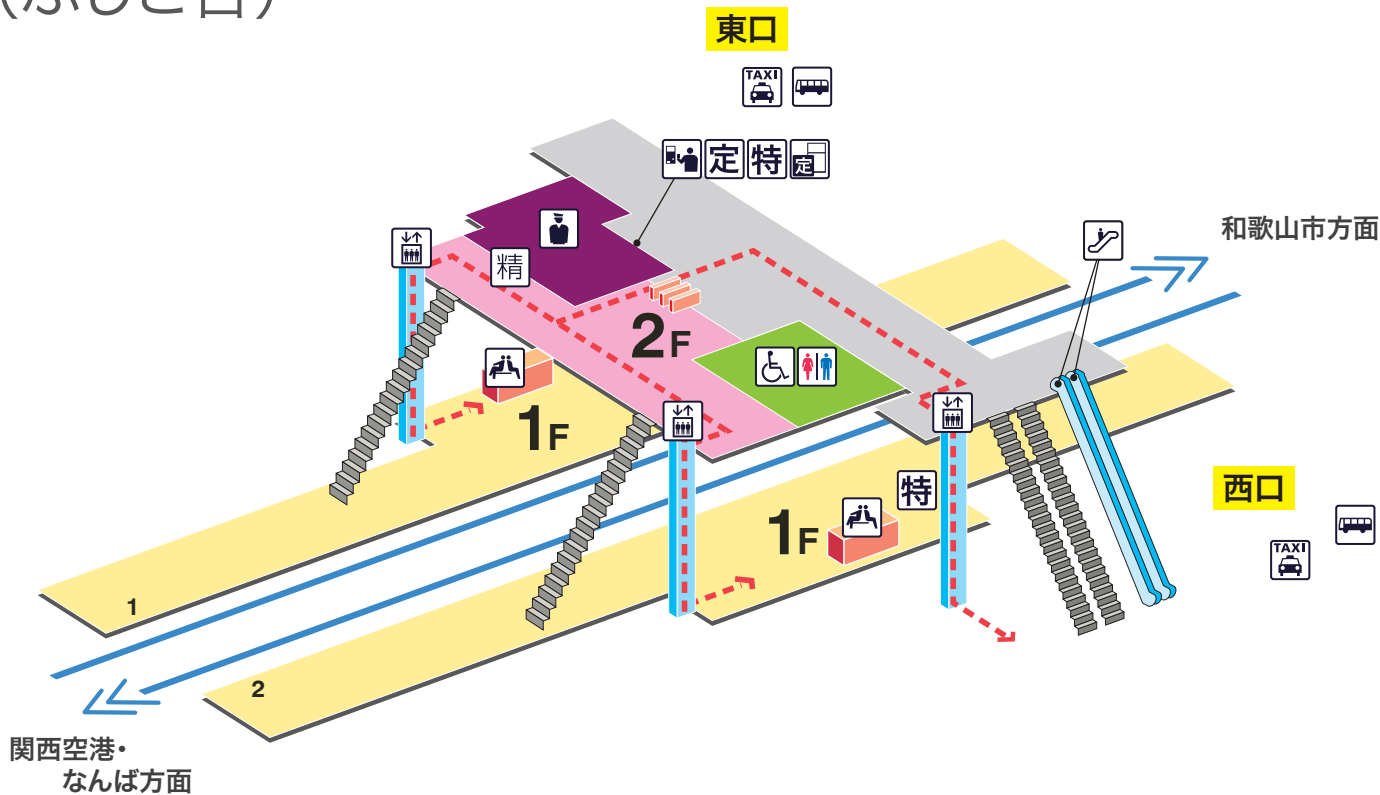

南海線

空港線

NANKAI LINE & AIRPORT LINE

# 和歌山大学前駅 わかやまだいがくまえ (ふじと台) Wakayamadaigakumae

## 凡例

- |          |          |              |         |          |
|----------|----------|--------------|---------|----------|
| トイレ      | きっぷうりば   | ホーム行きエレベーター  | 売店      | バスのりば    |
| 車いす対応トイレ | 定 定期券うりば | 地上行きエレベーター   | 待合室     | タクシーのりば  |
| 駅事務室     | 特 特急券うりば | エスカレーター      | ATM ATM | バリアフリー経路 |
| 精 精算機    | 定 定期券券売機 | 車いす対応エスカレーター | コインロッカー |          |
|          | 特 特急券券売機 | 車いす対応階段      |         |          |
|          | スロープ     |              |         |          |