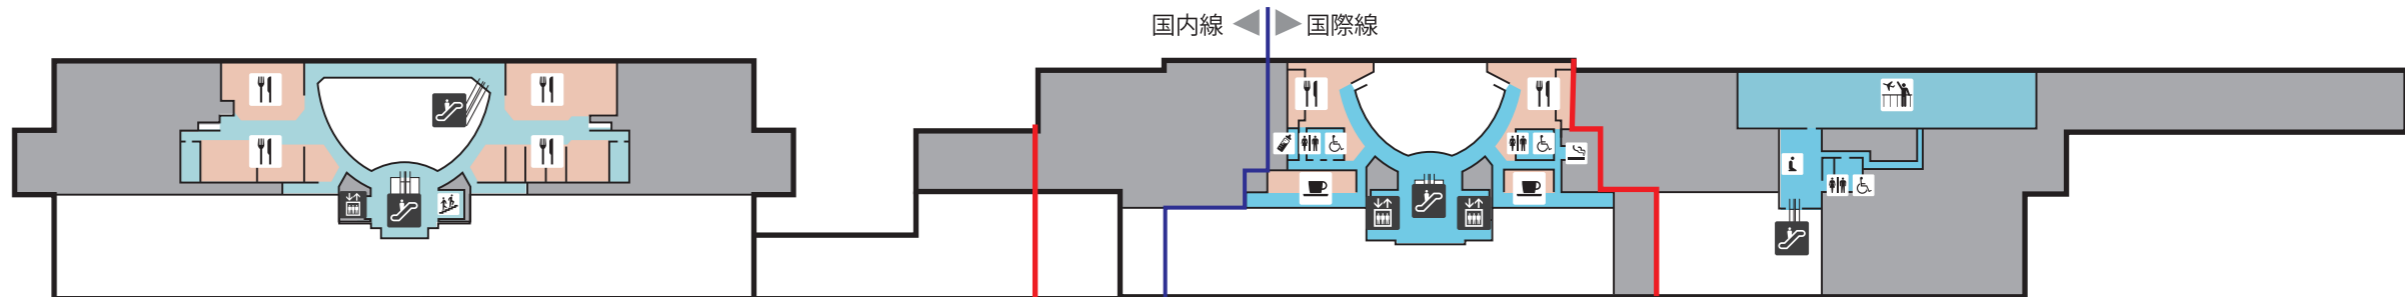

那覇空港 旅客ターミナルビル

4F

3F

チェックインロビー

2F

出発ロビー

1F

到着ロビー

国内線ターミナル

際内連絡ターミナル

国際線ターミナル