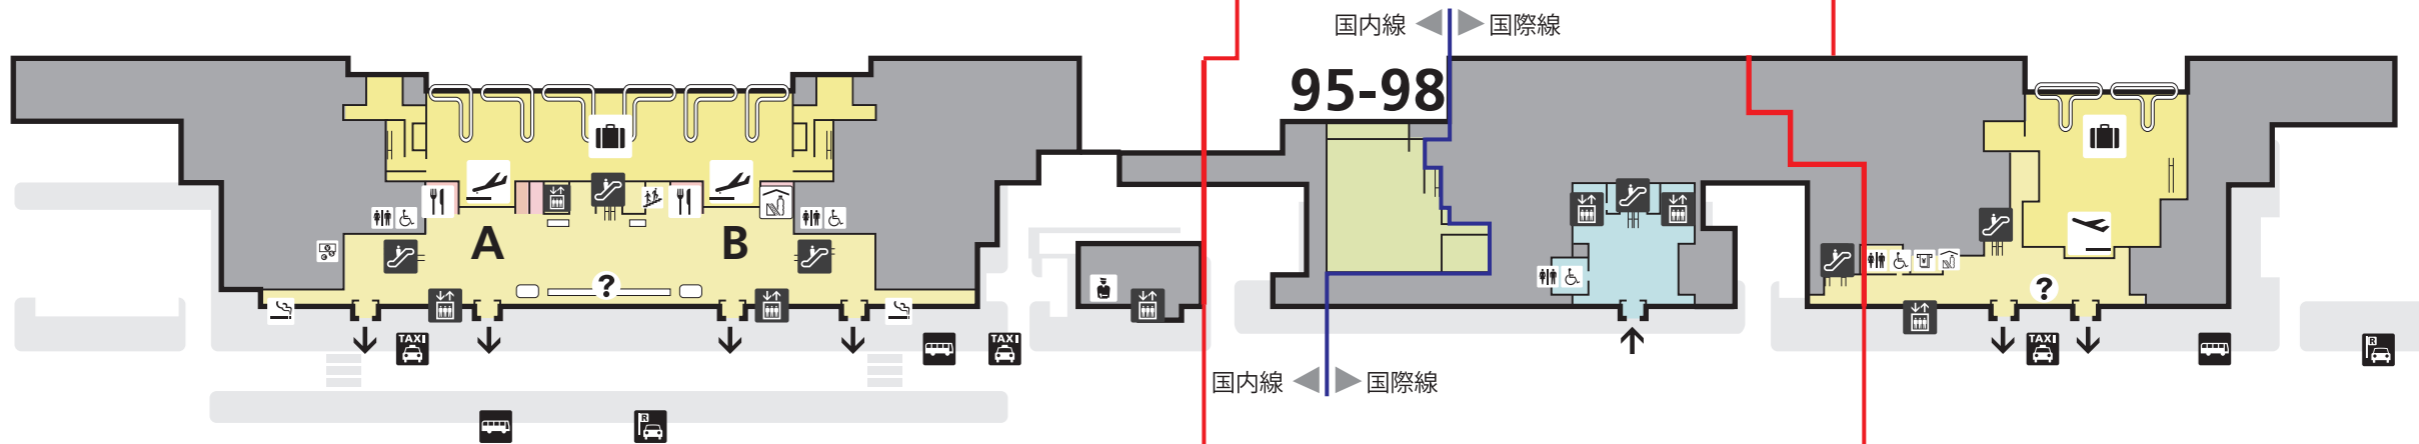

那覇空港 旅客ターミナルビル

4F

3F

チェックインロビー

2F

出発ロビー

1F

到着ロビー

国内線ターミナル

際内連絡ターミナル

国際線ターミナル