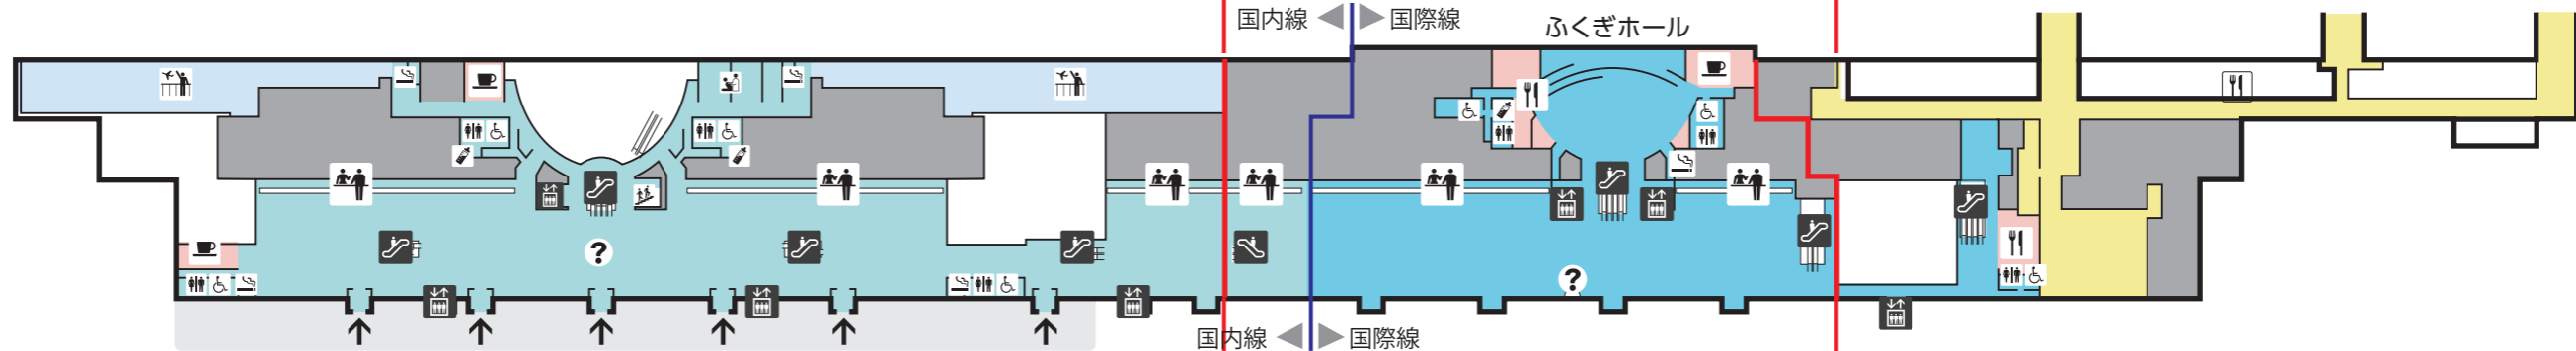

那覇空港 旅客ターミナルビル

4F

3F

チェックインロビー

2F

出発ロビー

1F

到着ロビー

国内線ターミナル

際内連絡ターミナル

国際線ターミナル