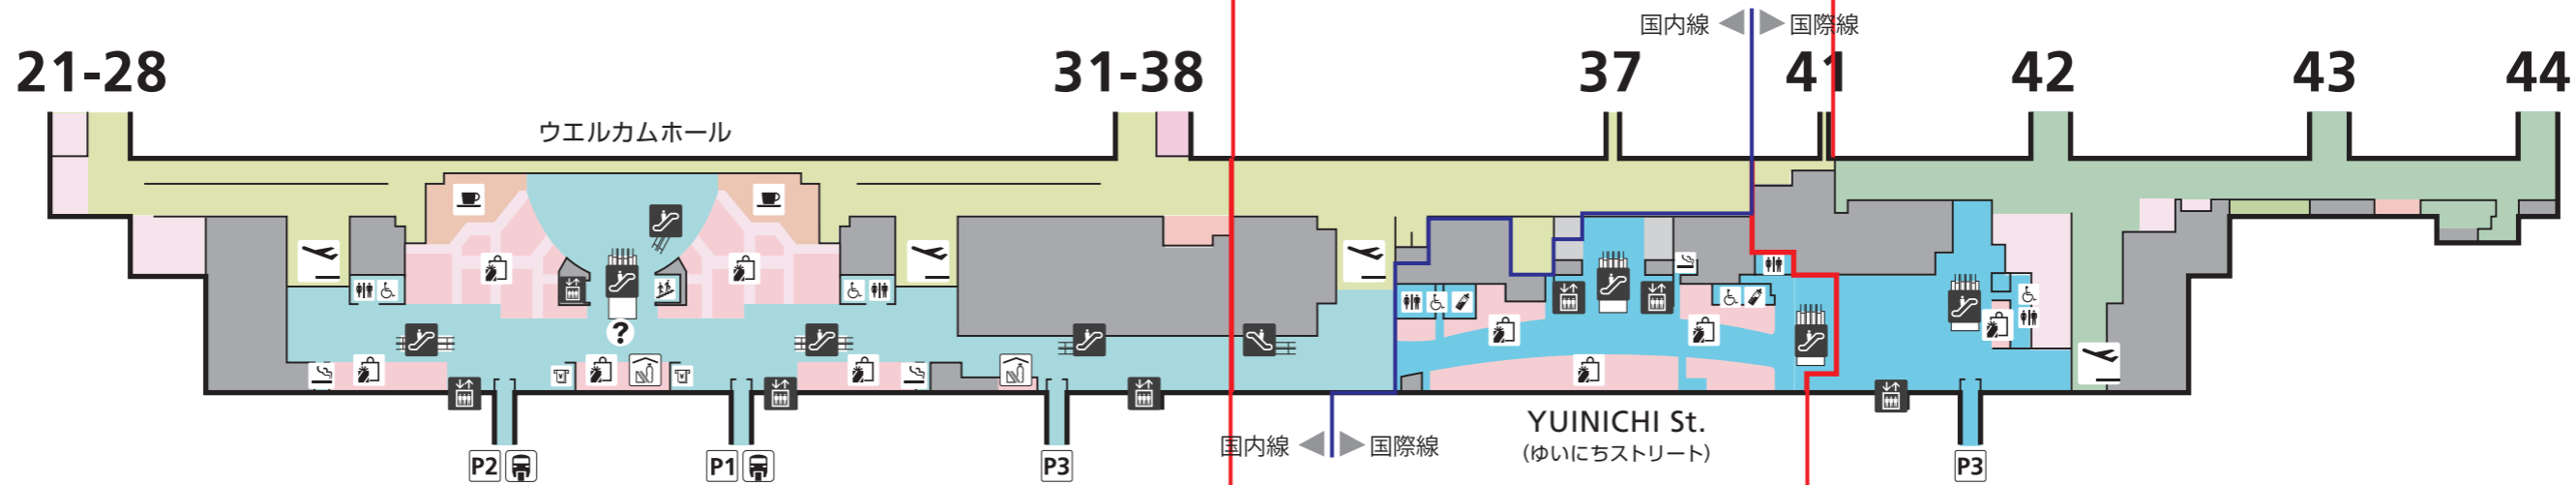

那覇空港 旅客ターミナルビル

4F

3F

チェックインロビー

2F

出発ロビー

1F

到着ロビー

国内線ターミナル

際内連絡ターミナル

国際線ターミナル