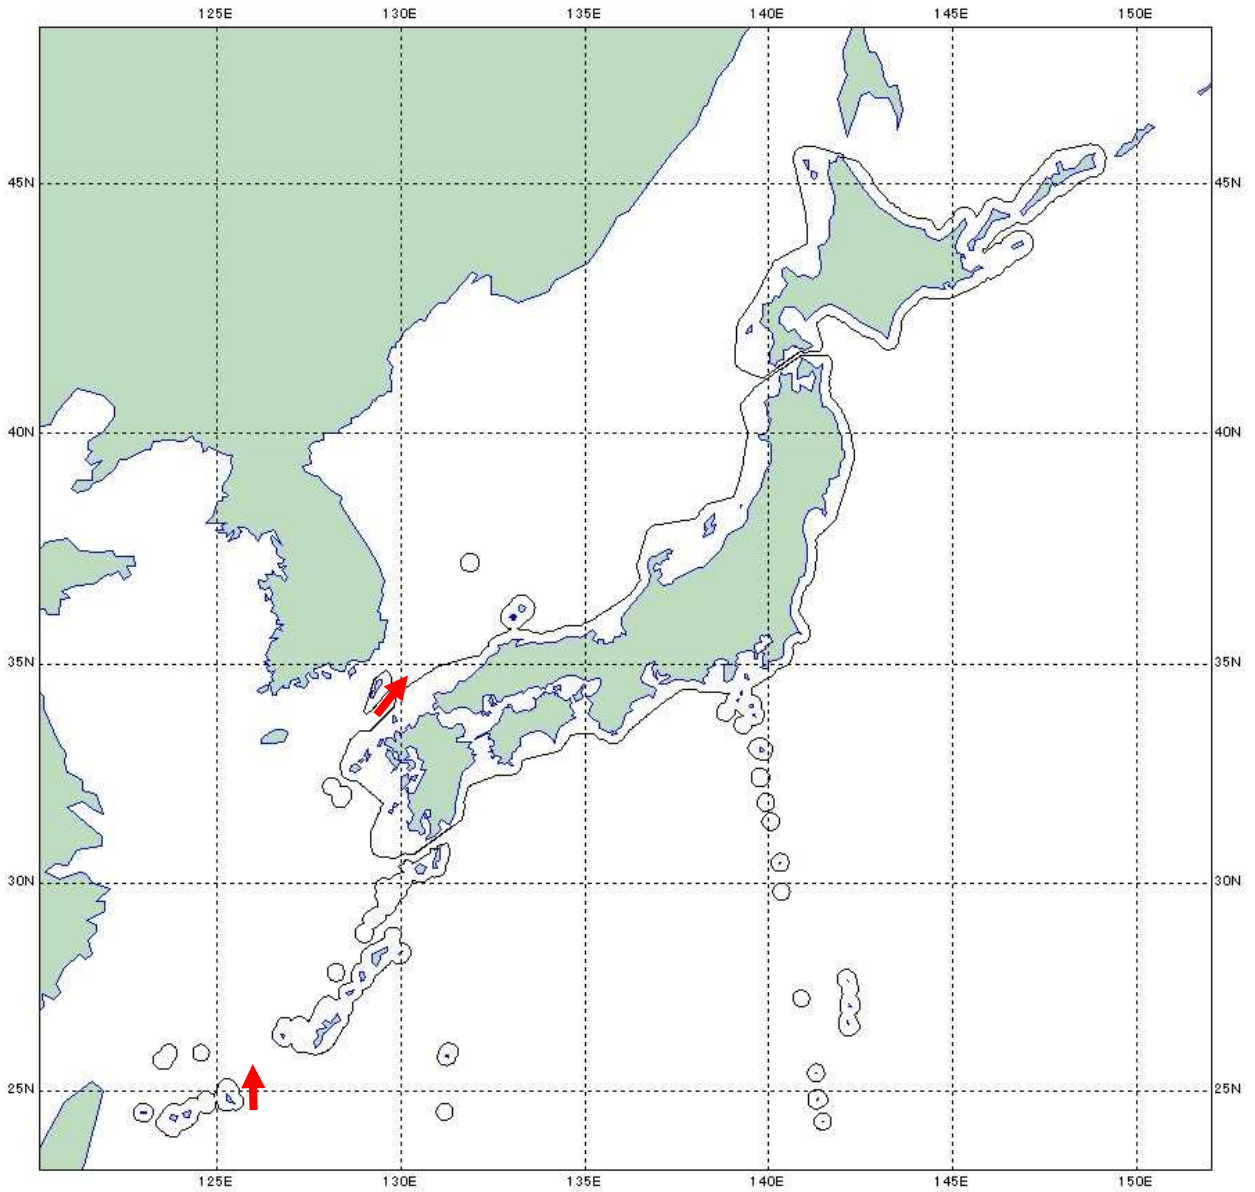

行動概要

→ :ロシア海軍艦艇