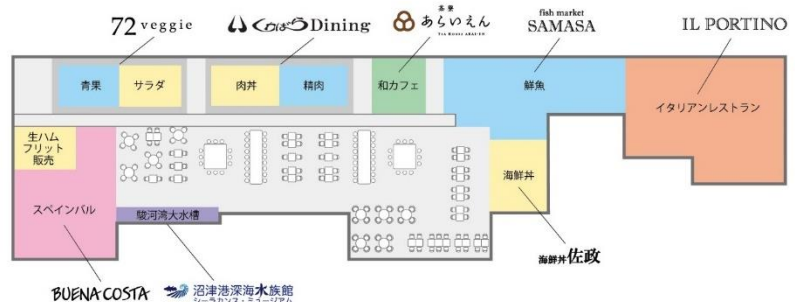

#### ◆海鮮丼 佐政

沼津港にある佐政水産直営の海鮮丼のお店。自社で競り落とした新鮮な魚介を使用した海鮮丼やミナミマグロの上マグロ丼が人気です。アツアツの石焼き海鮮丼や、お寿司もご用意します。

BUENA COSTA

#### ◆BUENA COSTA

生ハムやタパス、アヒージョなどの手軽な一品から魚介の旨みがたっぷり詰まったパエリアまで本格的スペイン料理を楽しめます。スペインの市場のように生ハムや深海魚のフリットなどのテイクアウトも販売します。

※掲載画像はすべてイメージです。

## 静岡県東部初出店や新業態店が充実した食のラインナップ

### ②NUMAZU GRAND DINING (フードコート) <3F>

静岡県東部初出店やSC初出店を含むバラエティ豊かな人気店17店が出店するフードコート「NUMAZU GRAND DINING」。ららぽーと最大級の客席数約1,100席の大空間に多世代ファミリーやおひとりさまなど様々なニーズに対応する客席や、貸切・イベント開催が可能なスペースをご用意しました。