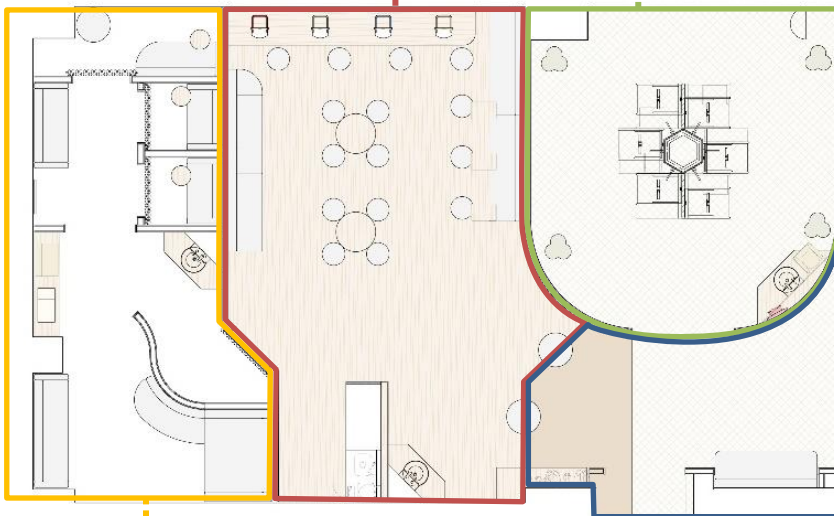

■授乳スペース

「こにわハウス」の一番奥、ベッドルームのように落ち着いた場所が、ママと赤ちゃんの部屋、授乳スペースです。お子さまと一緒に入れる個室の授乳室と、ママ友と一緒に過ごせるソファコーナーをご用意しています。