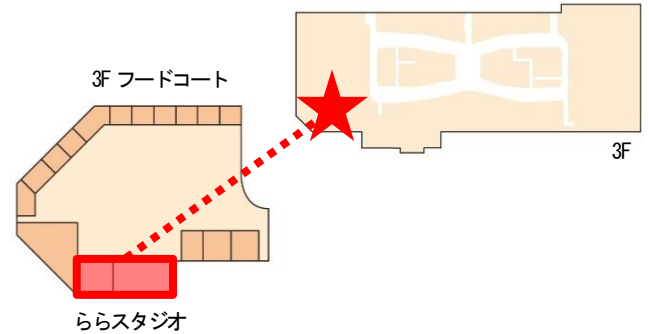

モノ・コト・ヒトとの新たな出会い・交流の場所

②フードコート併設の「ららスタジオ」

3F のフードコート内には、友人同士の貸切パーティーや様々なイベントに対応可能なコミュニティスペース「ららスタジオ」を併設しました。

フードコートスペースの一部として利用することに加え、お客さま同士の集いの場としてもご利用いただけます。