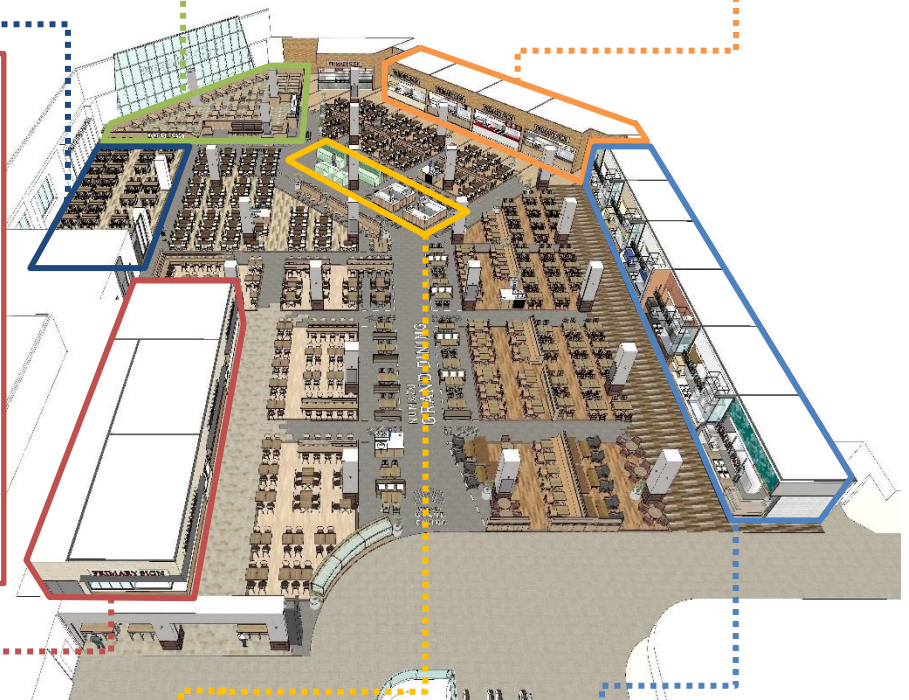

■話題店集積ゾーン

グルメ雑誌の常連受賞店や行列の絶えない人気店が並ぶ話題店集積ゾーン。

■ポップアップショップゾーン

ソフトクリームやクラフトビール、駄菓子などフードコート中央部に賑わいを創出する店舗が出店。

■グルメゾーン

東京や地元の人気店、SC初出店や新業態まで、バラエティ豊かな食のラインナップ。