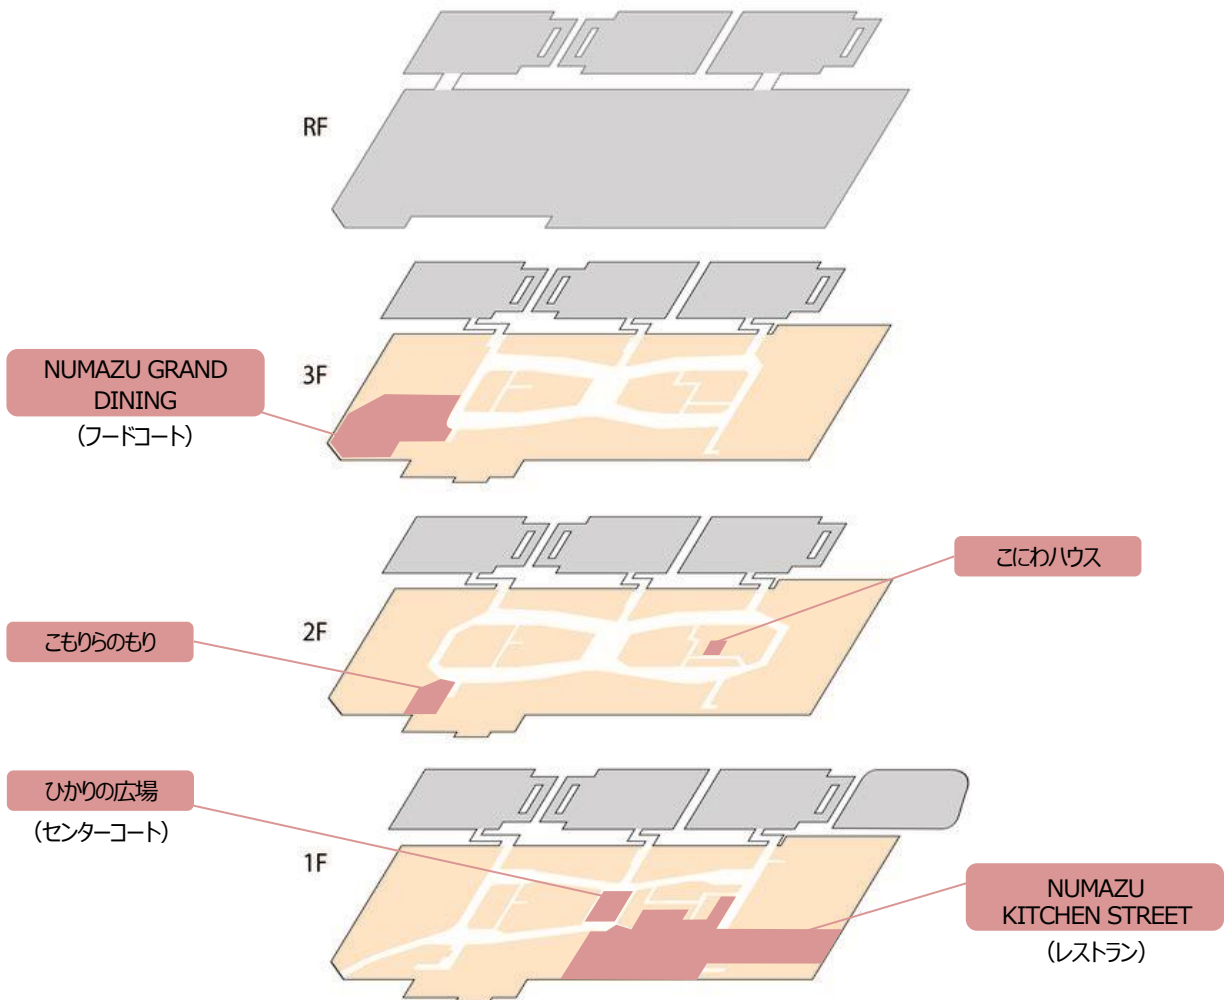

<添付資料 5>フロア配置図