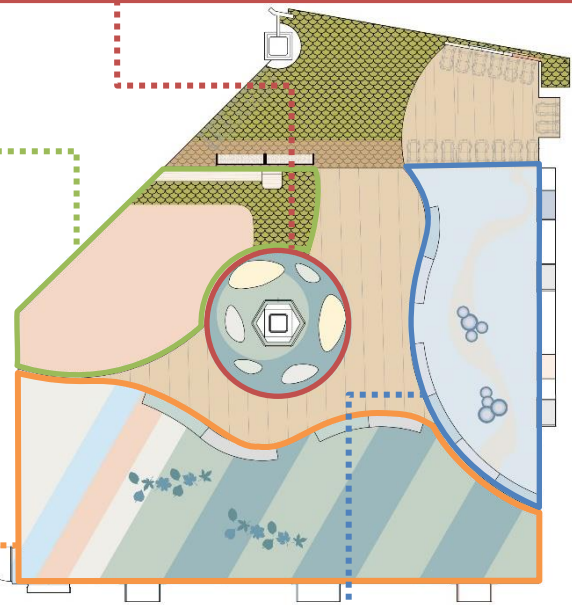

■「こもりらのおうち」(対象年齢:0歳)

0歳のお子さまと家族が安心してゆったり過ごせるエリア。