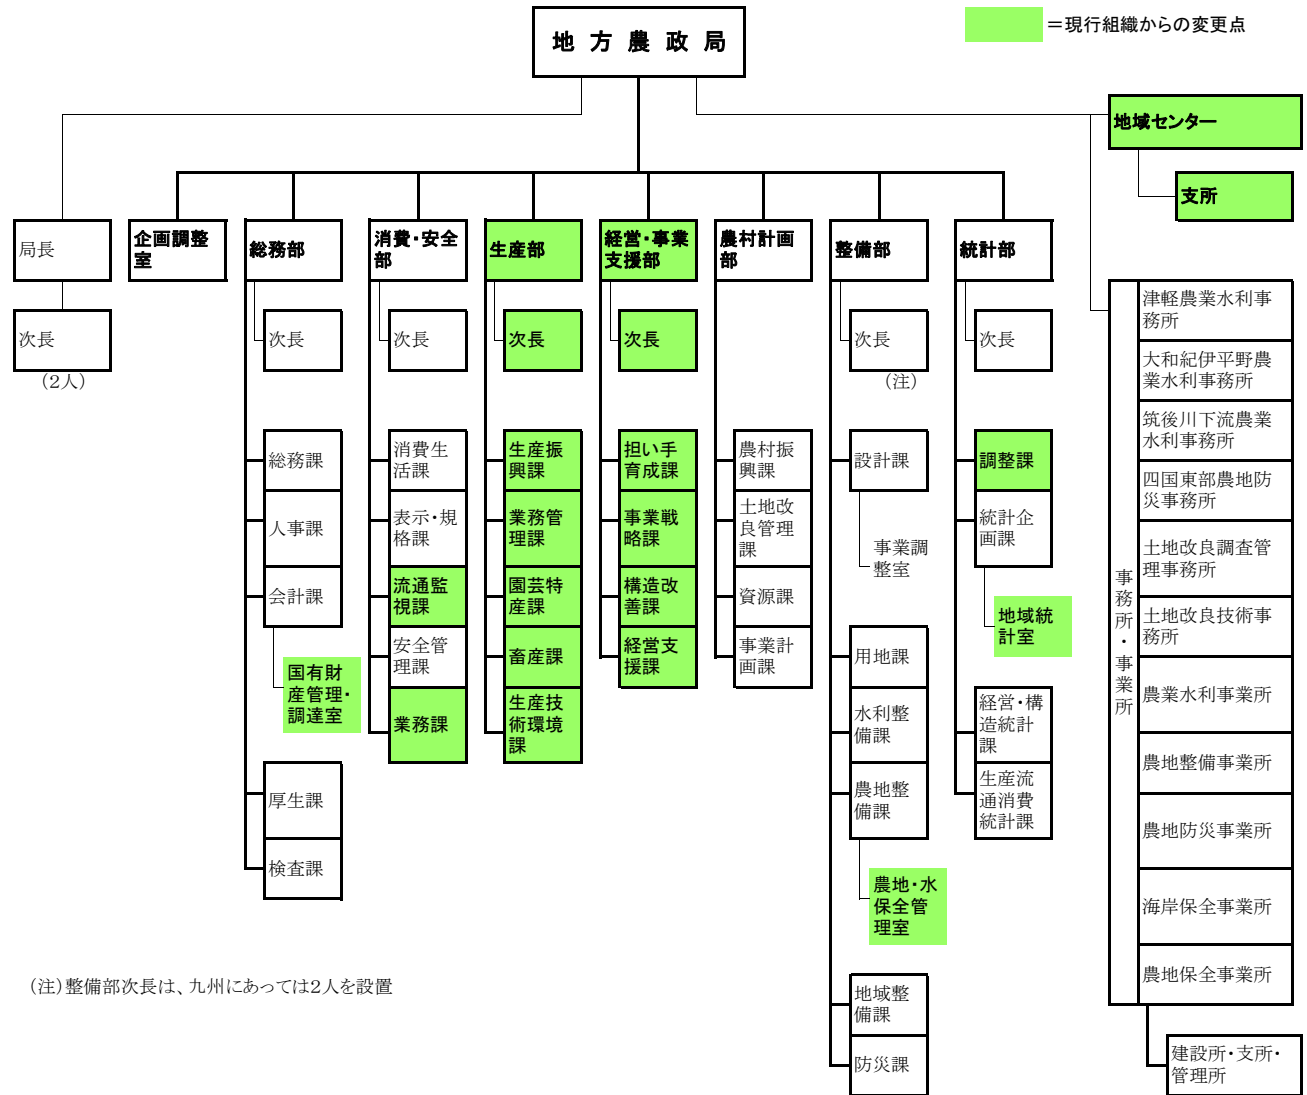

農林水産省地方農政局の組織再編Ⅱ(部・課・室の一覧)

(注) 整備部次長は、九州にあっては2人を設置