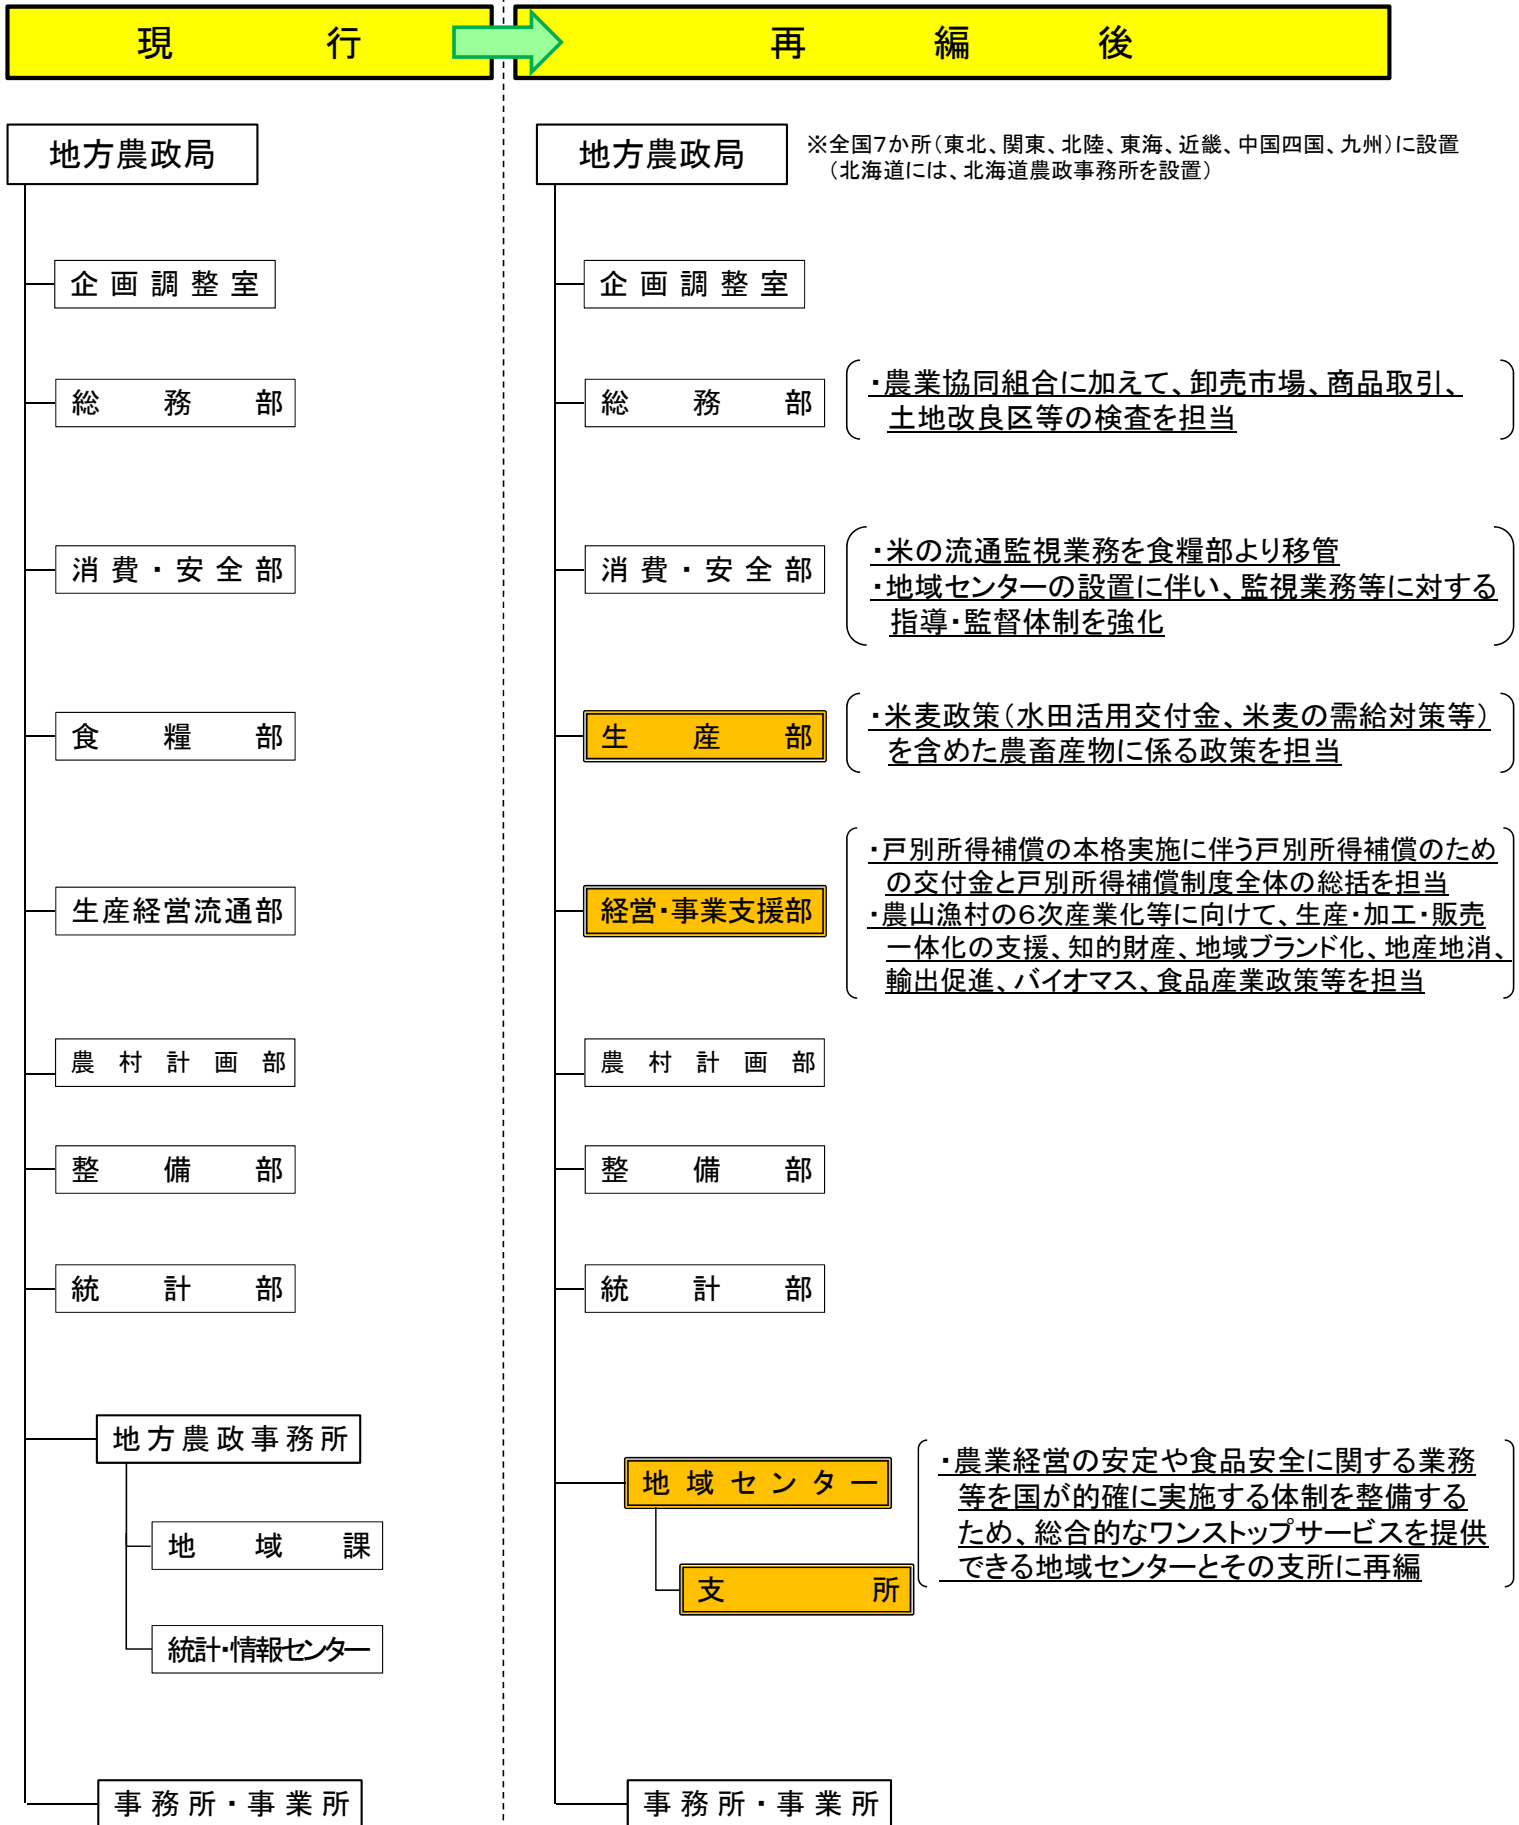

農林水産省地方農政局の組織再編 I [本年9月1日実施]