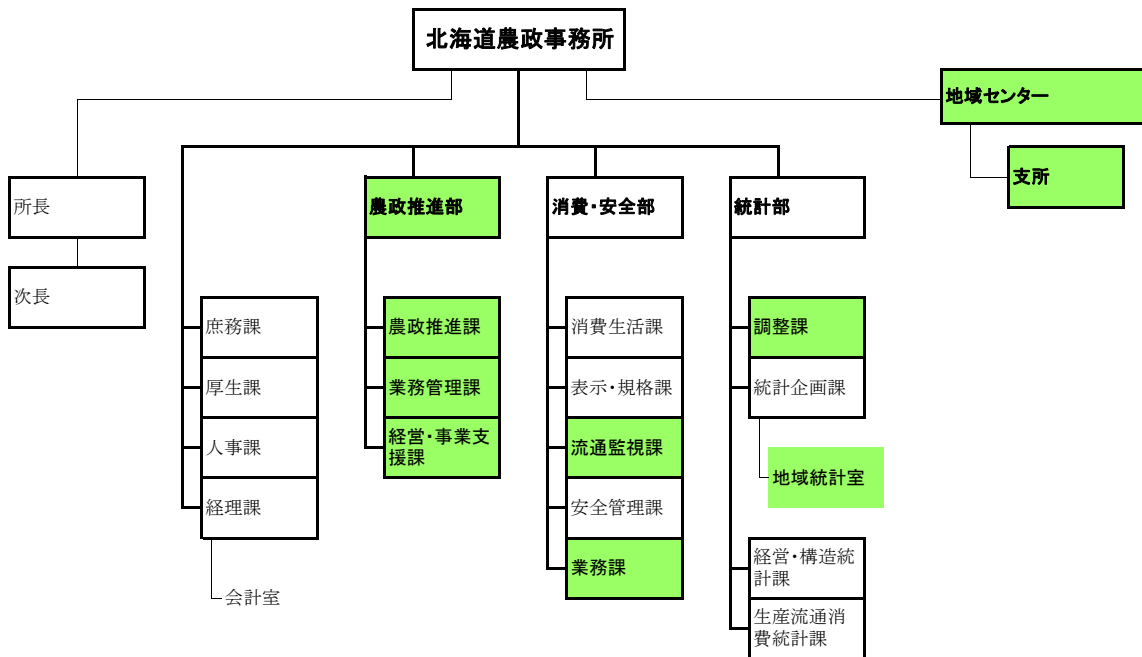

農林水産省地方農政局の組織再編Ⅱ(部・課・室の一覧)

(注) 整備部次長は、九州にあっては2人を設置