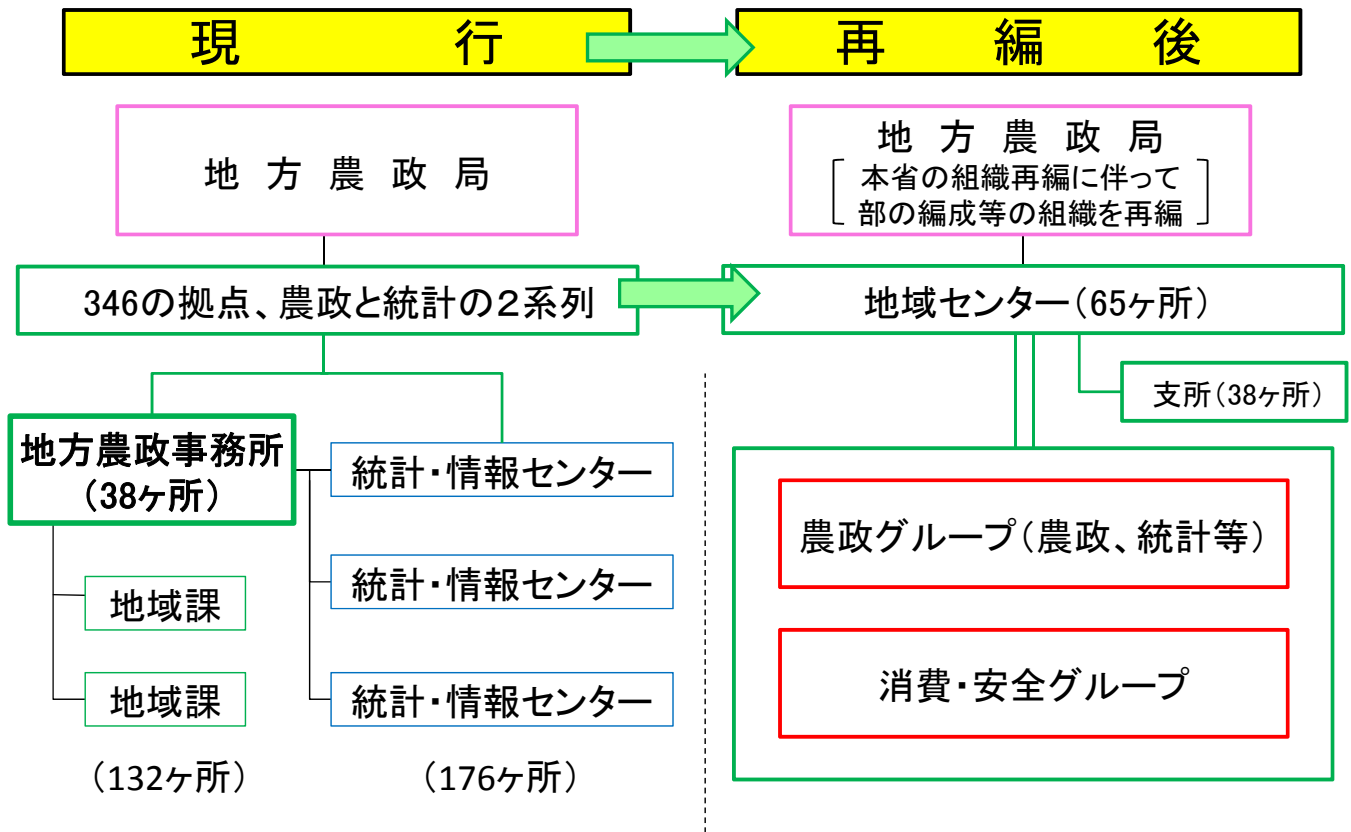

# 農林水産省本省の組織再編Ⅱ(局庁・部・課・室の一覧)

＝現行組織からの変更点

# 農林水産省地方農政局の組織再編の概要〔本年9月1日実施〕

農業経営の安定や食品安全に関する業務等を国の的確に実施する体制を整備するため、地方農政事務所等を廃止し、地域センターを設置する等の所要の措置を講じます。

## 組織再編の概要

- 小規模で分散、かつ、2系統（農政と統計）に分かれている現行の現場組織の拠点（346ヶ所）を集約化し、総合的なワンストップサービスを提供できる地域センター（65ヶ所）とその支所（38ヶ所）に再編します。