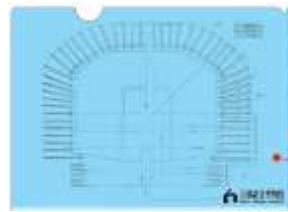

「オヤ31形」を独占できるチャンス！

グッズ付き入館券の販売

アソビュー！より2種類のチケットを販売します。売切れ次第終了となりますので、ご注意ください。

(1) 車両貸切見学&グッズ付き入館券

「オヤ31形」車内を10分間独占いただけるチケット&オリジナルグッズ(A4クリアファイル2枚組)がセットになった特別なチケットです！

【商品内容】 この入館券には以下の内容が含まれます。

・入館券 ・車両貸切見学券 ・オリジナルグッズ(A4クリアファイル2枚組)

【販売期間】 7月19日(火) 16時30分～車両貸切体験時間まで

【有効期間】 指定日に1回限り有効

※車両貸切見学券は指定時間帯のみ有効

車両貸切見学について

【実施日時】 8月5日(金)～10日(水) 10時30分～16時00分(うち休止時間あり)

【貸切時間】 10分間

※車両貸切見学は、時間指定制です。ご購入の際に、上記よりご希望の日時を選択いただきます。

※本チケットは「一般」「大学生・高校生」「中学生・小学生」のみの販売です。ただし、ご同伴者様の年齢制限はございません。

※車両貸切チケット1枚につき2名様までご入場いただけます。ご同伴者様の入館券は別途必要です。3歳未満(入館料不要)のお客様は、この制限によらずご入場いただけます。

※グッズは1点(A4クリアファイル2枚組)のみのお渡しです。

※先着順での販売のため、ご希望の日時をお選びいただけない場合があります。

※変更、キャンセルは、前日の23:59まで可能です。それ以降の変更、キャンセルは出来ません。

※車両の解説は行いません。

【販売数量】 90枚

(2) グッズ付き入館券

入館券と、オリジナルグッズ(A4クリアファイル2枚組)がセットになったチケットです。

【商品内容】 この入館券には以下の内容が含まれます。

・入館券 ・オリジナルグッズ(A4クリアファイル2枚組)

【販売期間】 7月25日(月) 16時30分～9月30日(金) 16時30分まで

【有効期間】 指定日に1回限り有効

【販売数量】 510枚

販売価格表

	一般	大学生 高校生	中学生 小学生	幼児 (3歳以上)
(1) 車両貸切見学&グッズ付き入館券	4,300円	4,100円	3,600円	—
(2) グッズ付き入館券	1,800円	1,600円	1,100円	800円

▲オリジナルクリアファイル(A4サイズ)2枚組

※画像はイメージです。

グッズ付き入館券に関するお問合せ先

京都鉄道博物館(グッズに関すること): 0570-080-462(毎営業日: 10時～17時)

アソビュー!サポートデスク(チケット販売に関すること): 050-3537-9828(営業時間: 10時～19時)