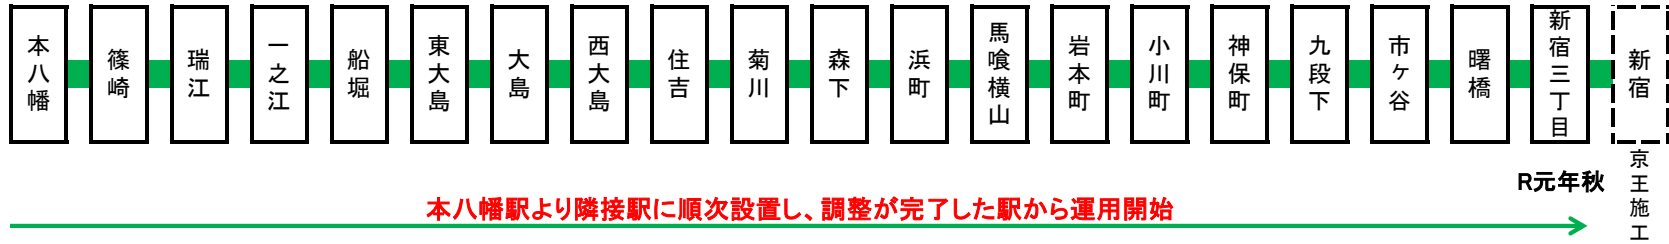

新宿線ホームドア設置スケジュール

設置予定日	1番線	済	済	済	済	済	済	済	済	済	済	済	済	済	済	済	済	済	済	済	R元 7/14	
	2番線	済	済	済	済	済	済	済	済	済	済	済	済	済	済	済	済	済	済	済	済	R元 7/21
運用開始 予定日	1番線	済	済	済	済	済	済	済	済	済	済	済	済	済	済	済	済	済	済	済	R元 7/20	R元 8/10
	2番線	済	済	済	済	済	済	済	済	済	済	済	済	済	済	済	済	済	済	済	済	
運用開始 予定日	3番線																					
	4番線																					
設置予定日	3番線																					
	4番線																					

※設置は記載の日付の始発までに行います。また、運用は記載の日付の始発より開始いたします。

※1番線:新宿方面、2番線:本八幡方面となります。(大島駅、岩本町駅は、1、2番線:新宿方面、3、4番線:本八幡方面、小川町駅は、3番線:新宿方面、4番線:本八幡方面となります。)

※九段下駅は、『1番線』を『5番線』、『2番線』を『6番線』に読み替えます。

※新宿駅は、京王電鉄にて設置工事を行っており、平成30年度に設置を完了しております。