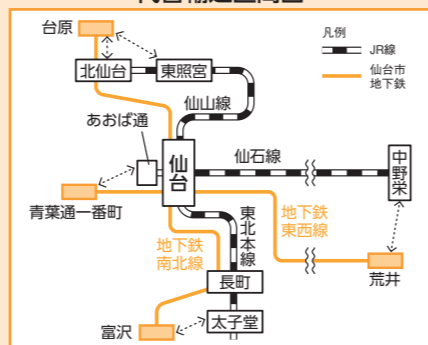

30分以上地下鉄が止まったら?

<地下鉄が30分以上運行を停止した場合、近くのJR線や路線バス(注)が利用できます。>

JRを利用

地下鉄の定期券
または普通券を
お持ちの方

代替乗車票をJR駅で提示
代替乗車票...地下鉄の駅窓口
で交付

定期券または
普通券の区間内で
JR線が利用可能

代替輸送区間図

代替輸送を行う区間

南北線 台原駅~富沢駅

代替区間:JR仙山線、東北本線:北仙台駅~仙台駅~太子堂駅

東西線 青葉通一番町駅~荒井駅

代替区間:JR仙石線:あおば通駅~中野栄駅

バスを利用

地下鉄の定期券を
お持ちの方

(注)2019年3月現在、地下鉄定期券で路線バスを利用できるよう、関係機
関と調整を進めています。利用方法が決まり次第お知らせいたします

※地下鉄の定期券をお持ちでない方は、乗車区間に応じたバス運賃をお支払いください

JR・バス共通

※乗車されなかった地下鉄普通券をお持ちであれば、別途払い戻しを行います(後日でも可)

※移動手段にタクシーをご利用になった場合の費用につきましては、弁済できませんのでご了承ください

大規模な地震などの災害発生により、地下鉄が止まって 帰宅できなくなったときは?

地下鉄仙台駅では、帰宅困難者の一時滞在場所として通路の一部を確保し、トイレや飲料
水、交通情報の提供を行います。

泉中央駅・長町駅では、駅周辺の一時滞在場所の開設状況などを情報提供します。