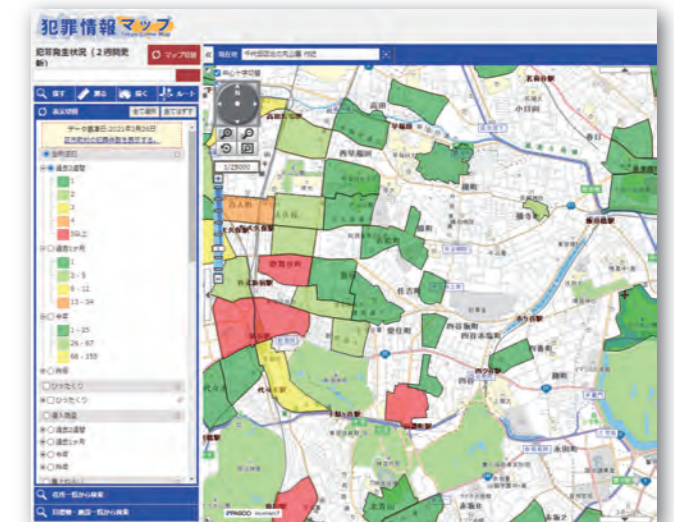

### こんなときは通報してください！

- 家の敷地内や道路に  
ドローンが落ちているのを見かけたとき
- 人に向けて飛ばしているところや  
ドローンから物が落ちてきたところを見かけたとき
- お酒を飲んだ状態でドローンを操縦している人を見かけたとき
- 競技会場や聖火リレールート周辺で  
ドローンを見かけたとき

詳細は、警視庁ホームページにも掲載していますので、ぜひご覧ください。

# 安心な暮らしのために! 犯罪情報マップをご活用ください!

## 犯罪情報マップってなに?

警察に届けられた身近な犯罪の発生状況を表示した地図です。お住まいの地域で、どんな犯罪が起こったのか、調べることができます(ひったくりや、子供への声かけ事案など)。

安全で安心して暮らせる街の実現のための防犯情報として役立てていただくことを目的としています。

犯罪情報マップ