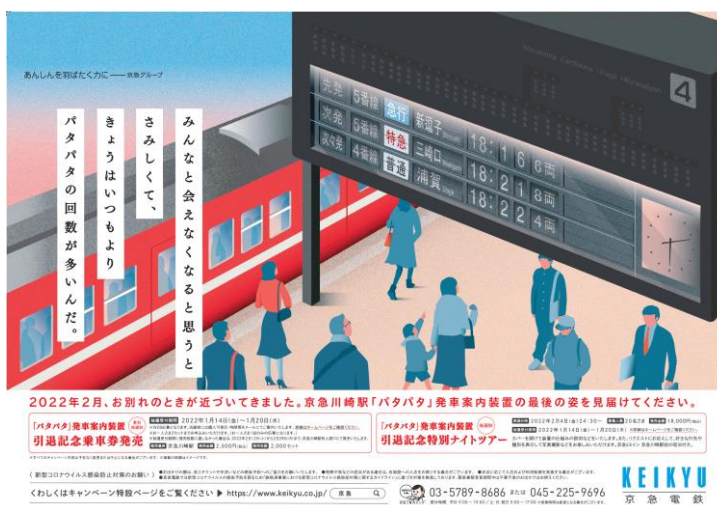

2022年1月12日

京急川崎駅で「パタパタ」と音を奏でていた 京急最後の「パタパタ」発車案内装置が引退！！

「引退記念乗車券の発売（事前抽選制）」や「パタパタさよならナイトツアー」などを実施します。

京浜急行電鉄株式会社（本社：横浜市西区，社長：原田 一之，以下 京急電鉄）では，京急川崎駅ホームの「フラップ式列車発車案内表示装置」（通称：「パタパタ」発車案内装置）の使用を，2022年2月中旬に予定している更新工事にあわせて終了するため，様々な引退記念イベントを実施します。

「パタパタ」発車案内装置は，京急線では1986年12月25日に京急川崎駅に初めて導入され，順次他駅にも展開，最大時は10駅ほどに設置されていました。視認性がよく豊富な表示が可能であることから，導入当時は案内表示板の主流でしたが，時代の流れとともにLED表示式への転換が進みました。現在京急線では，京急川崎駅ホームにある，初代から更新が行われた二代目の発車案内装置を残すのみとなっており，今回の更新工事で「パタパタ発車案内装置」の35年間の歴史に幕を閉じることになります。

今回は，音をたてながら表示を変え，現代においては「レトロ感がある」との声もあった「パタパタ」発車案内装置の引退を惜しみ，思い出として皆さまの手に残していただくため，「パタパタ」発車案内装置を再現した『パタパタ』発車案内装置引退記念乗車券を発売します。また，『パタパタ』発車案内装置引退記念特別ナイトツアー（京急EXイン宿泊つき）の実施や，引退記念グッズの販売を行います。

長年ホームから電車をご利用のお客さまを見守り続けてきた「パタパタ」発車案内装置からの最後のメッセージをお受け取りください。詳細は別紙のとおりです。

イベントポスター