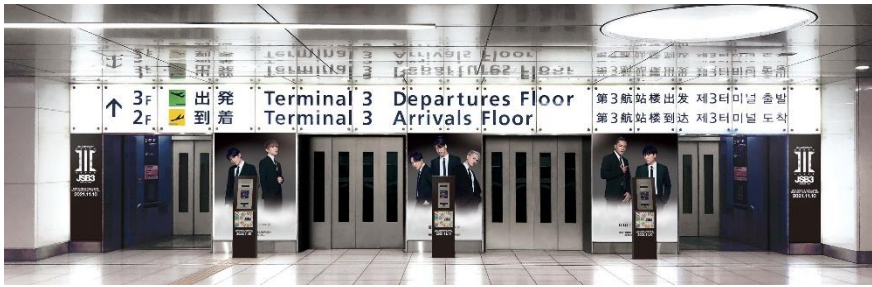

駅ジャックでは、「羽田空港第3ターミナル駅」のホームにある7か所すべての駅名看板を三代目 JSB のメンバーソロ写真で装飾し、駅名表記を「羽田空港第三代目 JSB ターミナル駅」に変更します。また、列車到着前にホームで流れる列車接近メロディは、2014年に日本レコード大賞を受賞した「R. Y. U. S. E. I.」と2021年にアルバム曲ファン投票1位となった「RAINBOW」を採用するほか、メンバーの肉声（録音）によるオリジナル駅構内放送も行うなど、羽田空港第3ターミナル駅が、「BEST BROTHERS CAMPAIGN」のメインスポットとして生まれ変わります。さらに、車両内外を三代目 JSB 一色に染めたラッピングトレインを運行し、「鉄道」と「エンタテインメント」が融合したスペシャルコンテンツで三代目 JSB のメモリアルイヤーを盛大に祝福します。

→ KK 17 羽田空港 第1・第2ターミナル T1 T2
Haneda Airport Terminal 1-2

「BEST BROTHERS CAMPAIGN」第2弾公開情報

詳細について

1. 羽田空港第3ターミナル駅ジャックについて

(1) 期間

2021年11月8日(月)12時から12月26日(日)終車まで

(2) 内容

イ. 駅名看板装飾「羽田空港第三代目 JSB ターミナル駅」

羽田空港第3ターミナル駅のホーム全7か所の駅名看板を、各メンバーで装飾したオリジナル駅名看板に変更します。

【駅名看板デザイン】

ロ. 列車接近メロディの変更

列車接近メロディ(列車到着前にホーム上で流れる列車の接近を知らせるメロディ)を三代目 JSB の楽曲に変更します。

(イ) 1番線ホーム(羽田空港第1・第2ターミナル方面) 「R. Y. U. S. E. I.」

(ロ) 2番線ホーム(品川・横浜方面) 「RAINBOW」

ハ. メンバー肉声(録音)による駅構内放送

三代目 JSB メンバー7名の肉声で録音された駅構内放送を実施します。

ニ. エレベーター装飾

1 番線ホーム改札外のエレベーターを，三代目 JSB の写真で装飾します。

【装飾イメージ】

2. ラッピング列車の運行について

(1) 期間

2021 年 11 月 8 日（月）から 12 月 26 日（日）まで