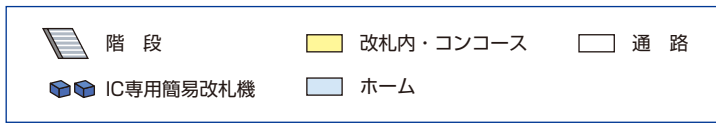

錦駅 / Nishiki

1F

改札口・ホーム階

2018.3.17 現在