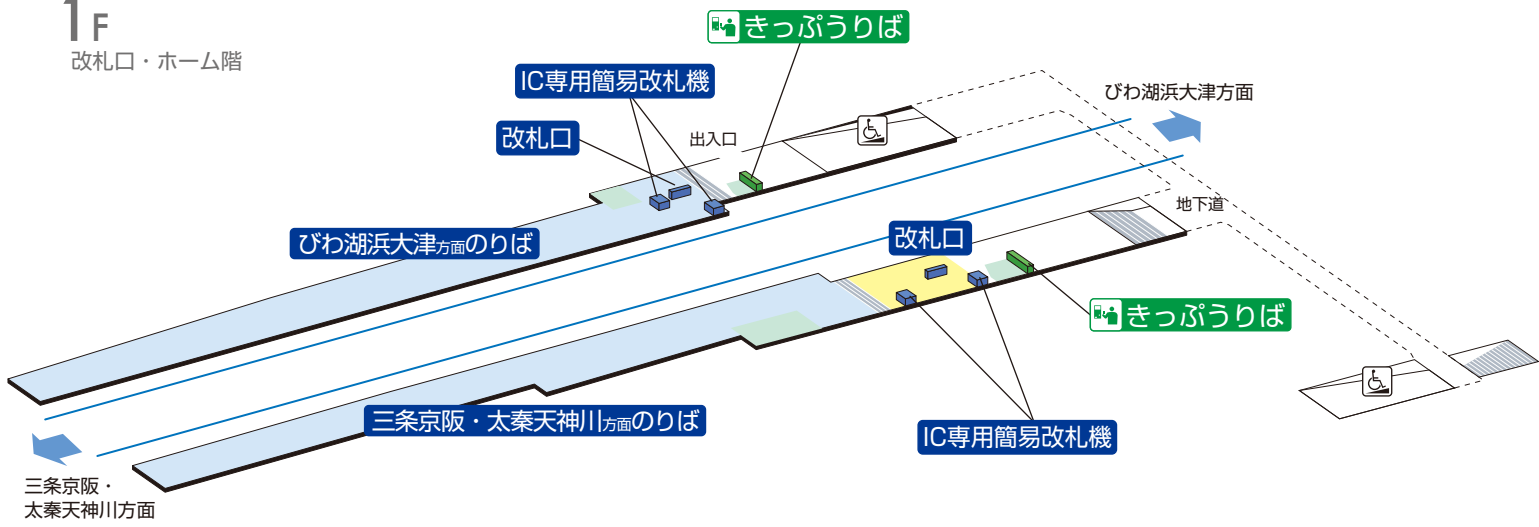

追分駅 / Oiwake

1F
改札口・ホーム階

| | | | | | |
|---|-----------|---|-----------|---|----|
|  | 階段 |  | 改札内・コンコース |  | 通路 |
|  | 改札口 |  | ホーム |  | 施設 |
|  | IC専用簡易改札機 |  | スロープ | | |

2018.3.17 現在