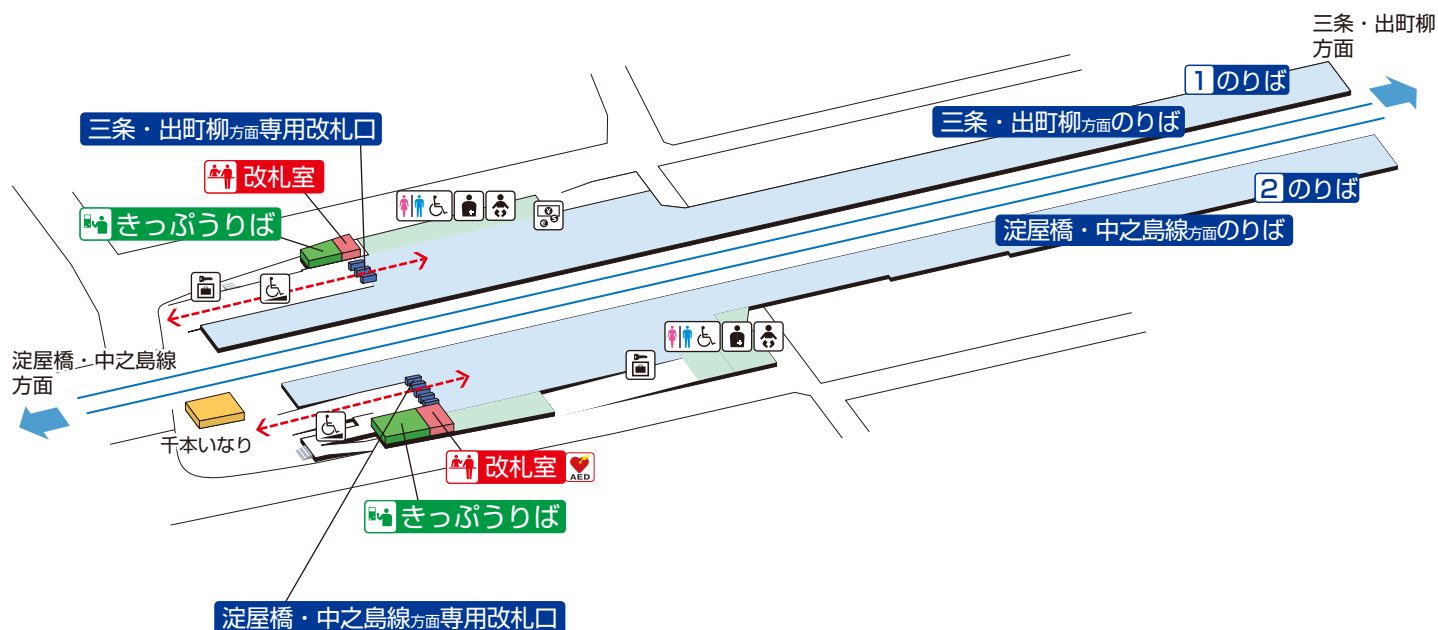

伏見稲荷駅 / Fushimi-inari

1F

改札口・ホーム階

階段	改札内・コンコース	通路	バリアフリー経路
改札口	ホーム	施設	
車いす利用可能トイレ	スロープ	コインロッカー	
AED (自動体外式除細動器)	ベビーキープ・ ベビーシート	外貨両替機	
	オストメイト		

2023.12.6 現在