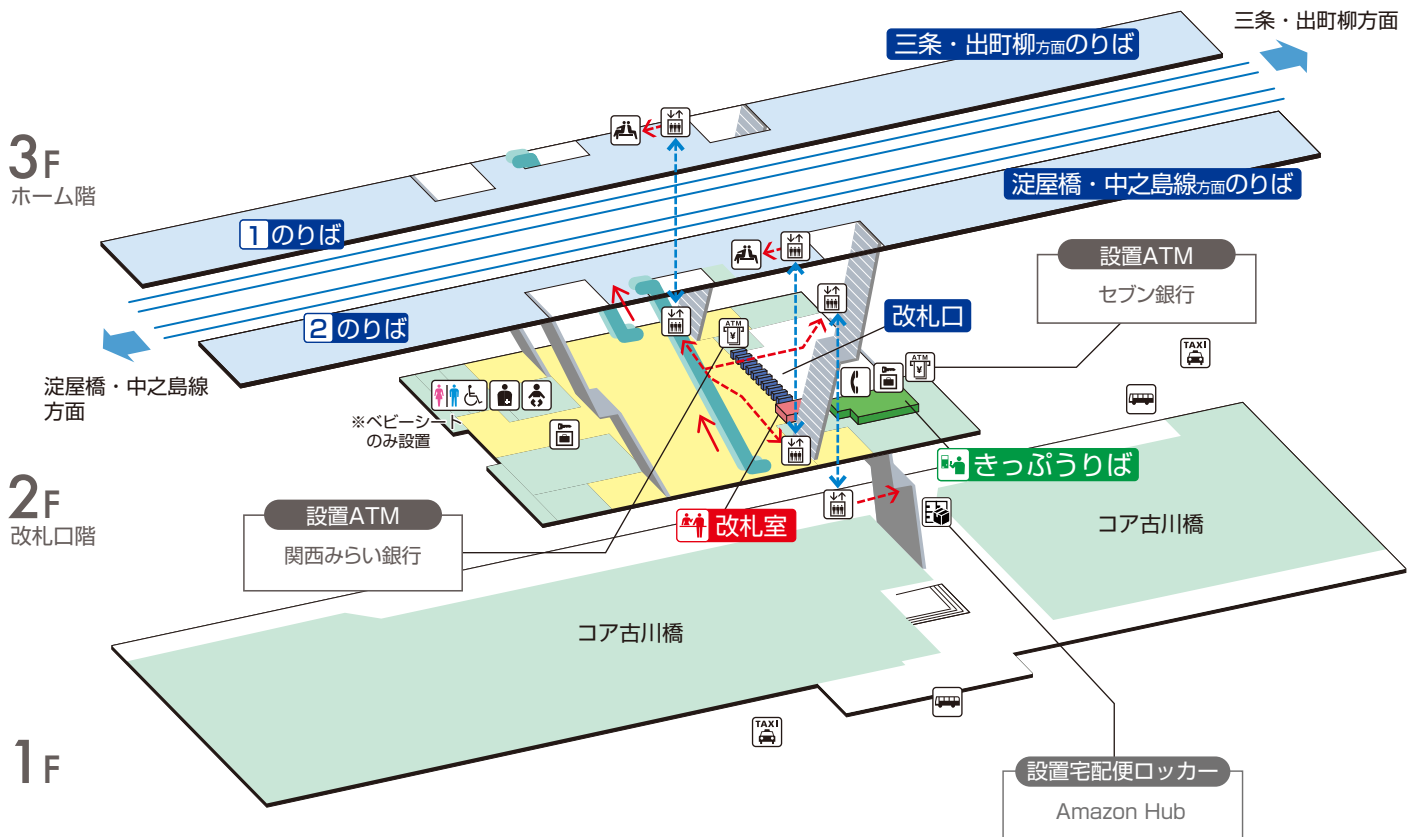

古川橋駅 / Furukawabashi

	階段		改札内・コンコース		通路		エレベーター経路
	エスカレーター		ホーム		施設		バリアフリー経路
	改札口		待合室		電話		タクシーのりば
	エレベーター		ベビーキープ・ ベビーシート		コインロッカー		バスのりば
	車いす利用可能トイレ		オストメイト		宅配便ロッカー		ATM

2024.2.9 現在