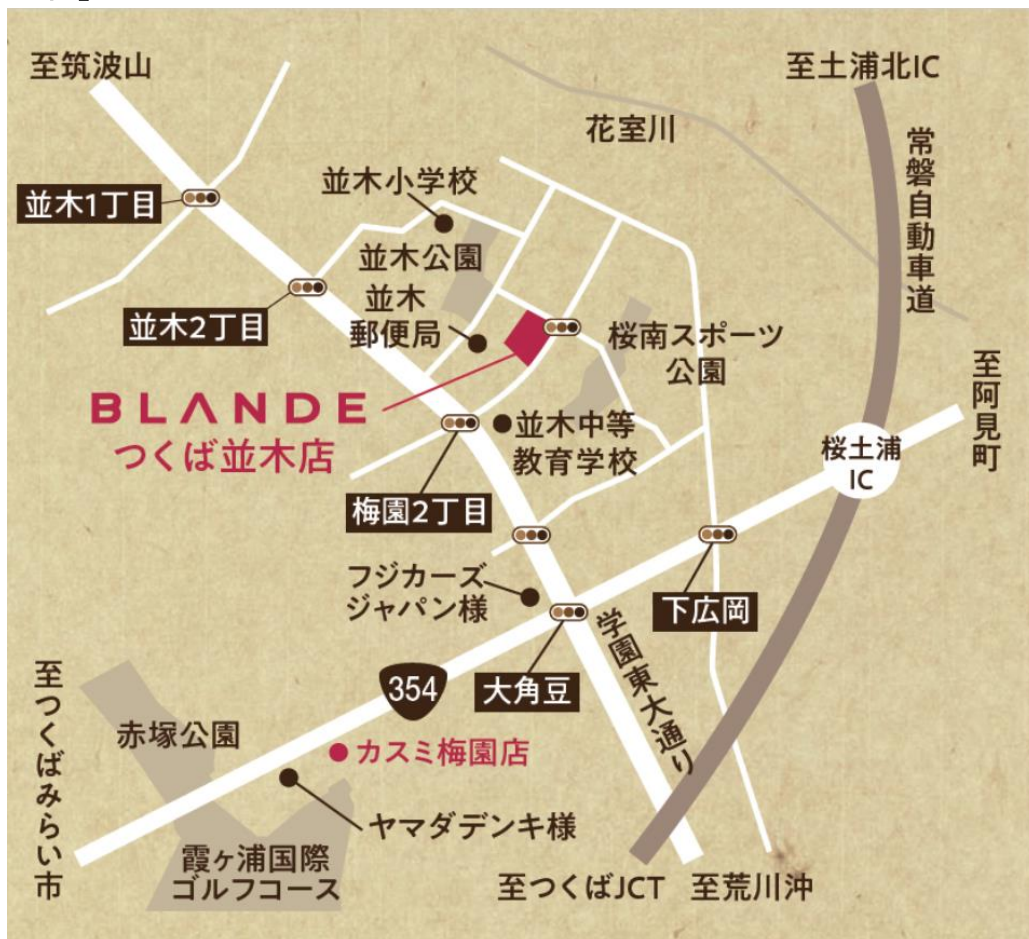

環境・設備

- ・リサイクルトレーの利用・真空パック形状/食品ロスの削減
- ・脱プラスチックの取り組み
- ・二酸化炭素排出削減
- ・メガソーラー発電所からの再生可能エネルギーを主電源として調達。副電源として、店舗屋根上からの太陽光発電で補います。
- ・環境を可視化した eco モニターで、店舗の安全・安心な運営をお客さまと共有いたします。

【ご案内地図】

以上