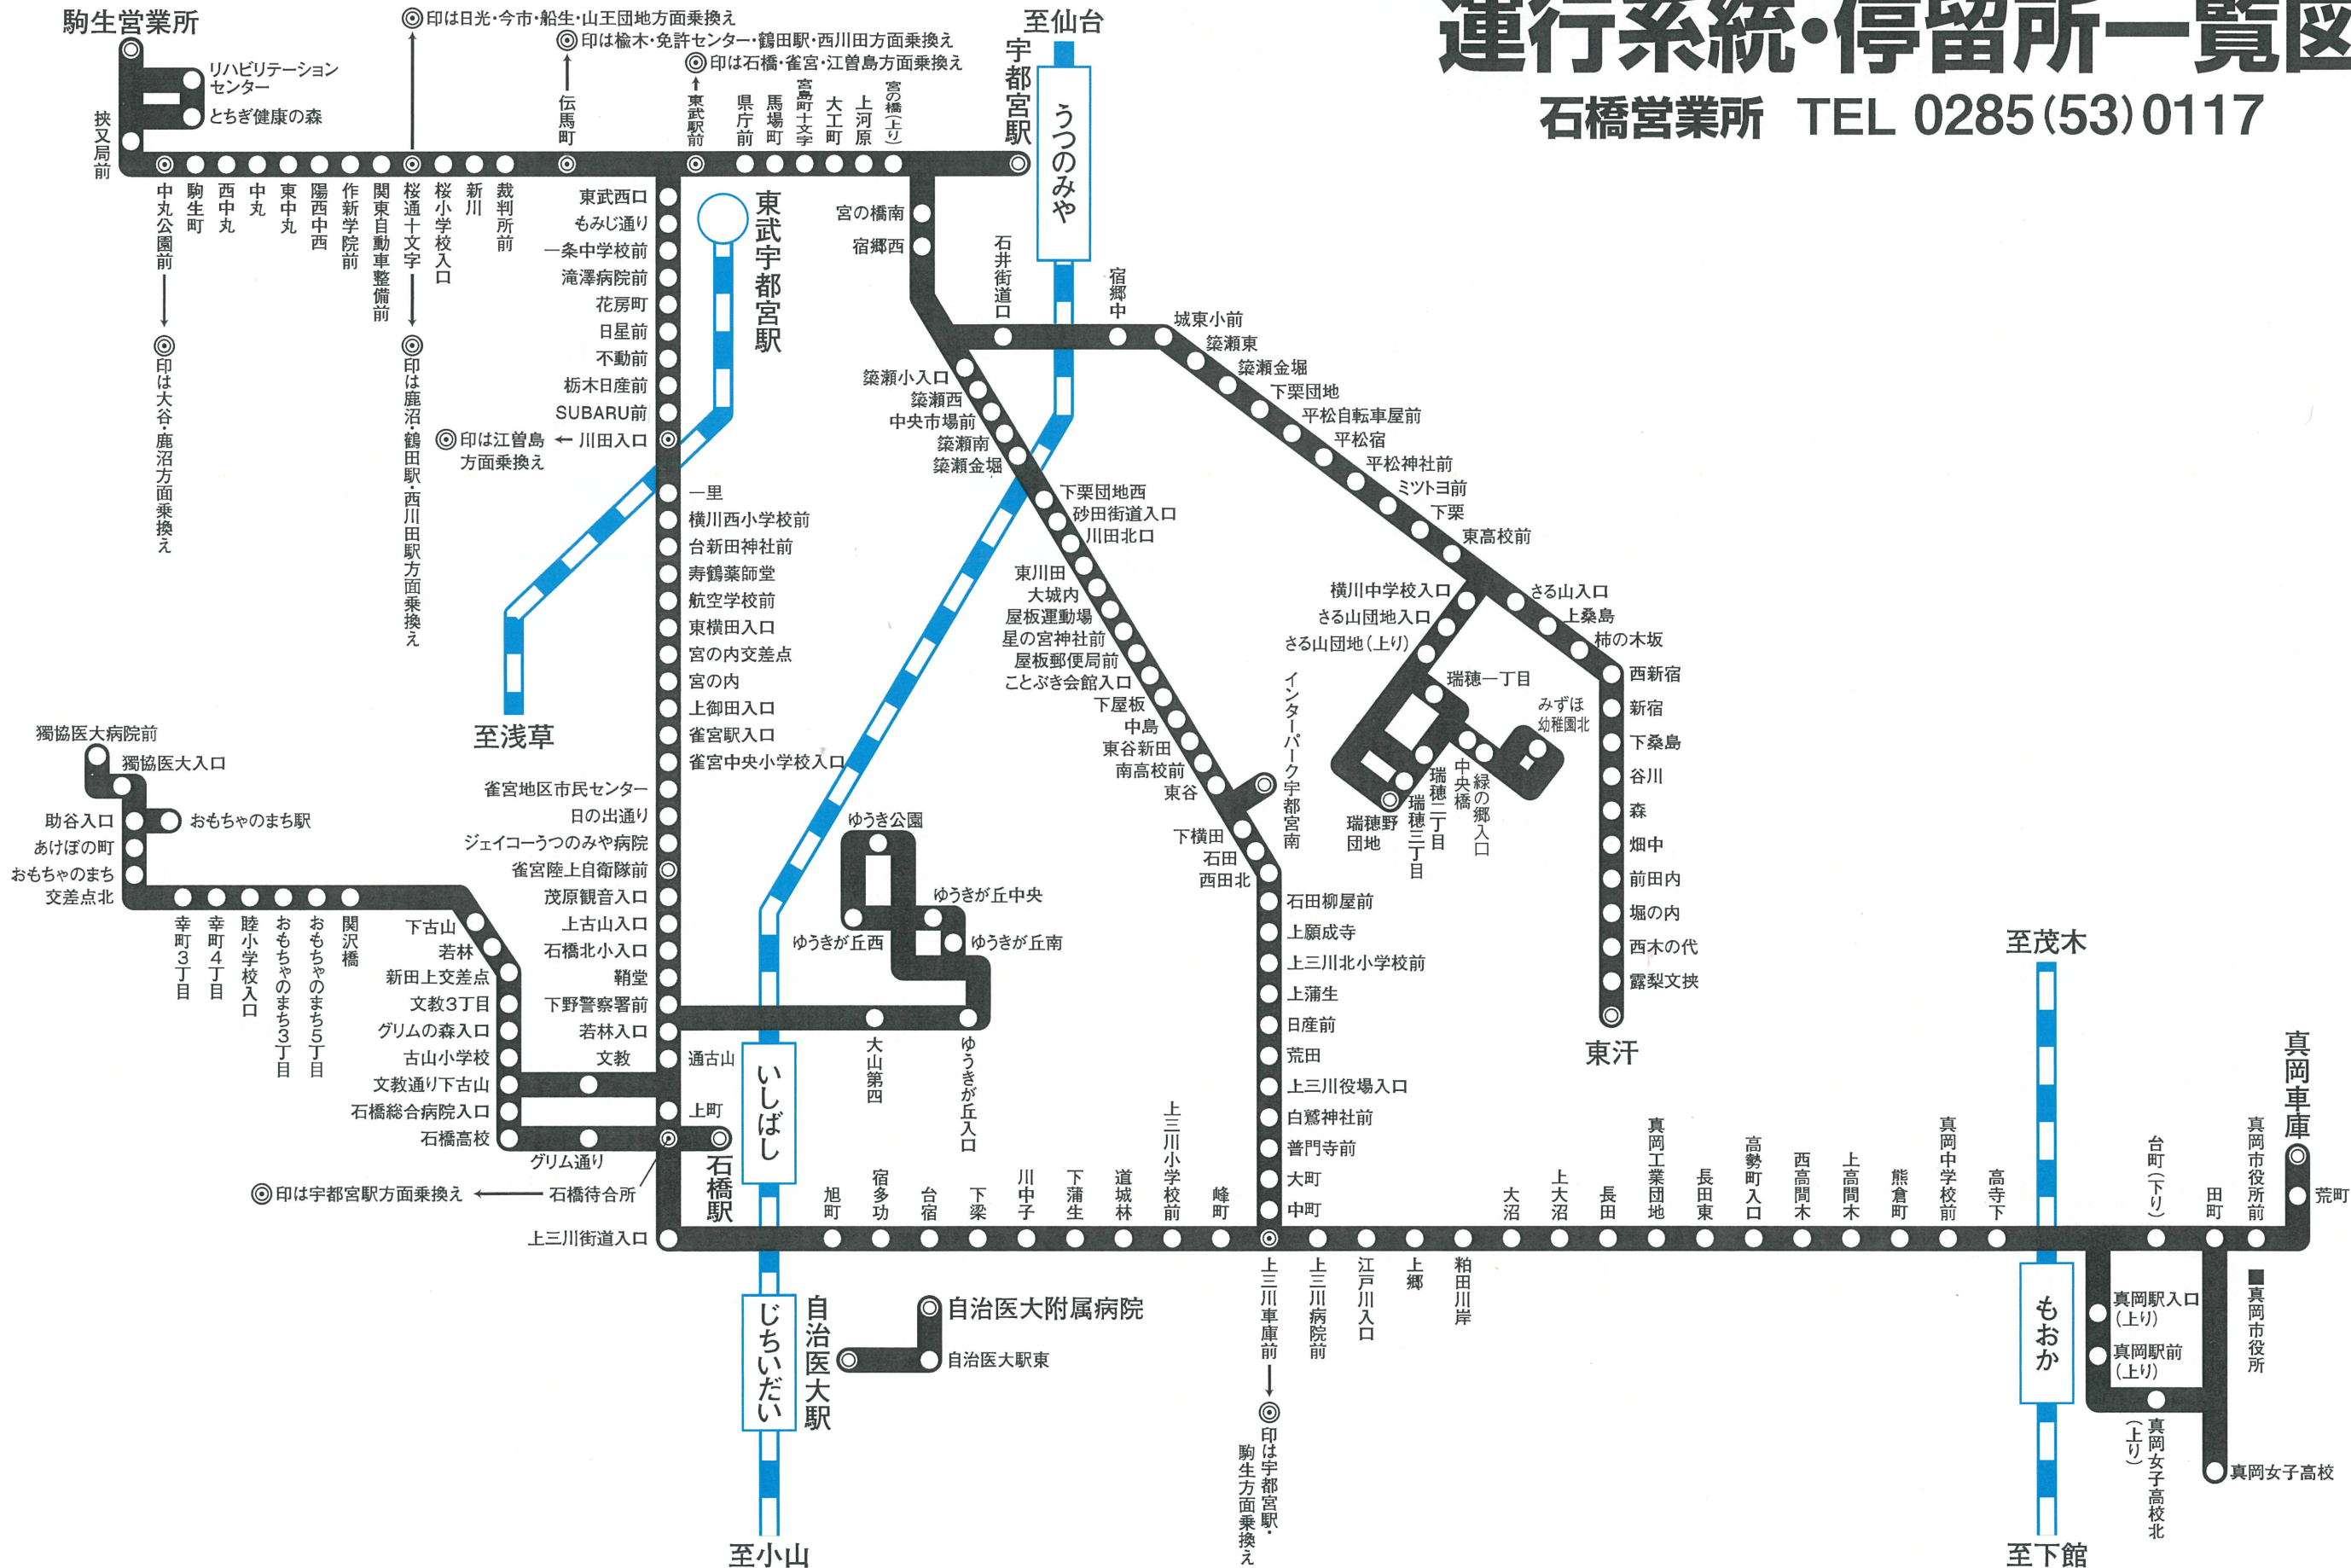

# 運行系統・停留所一覧図

石橋営業所 TEL 0285(53)0117

2019. 10. 1 現在