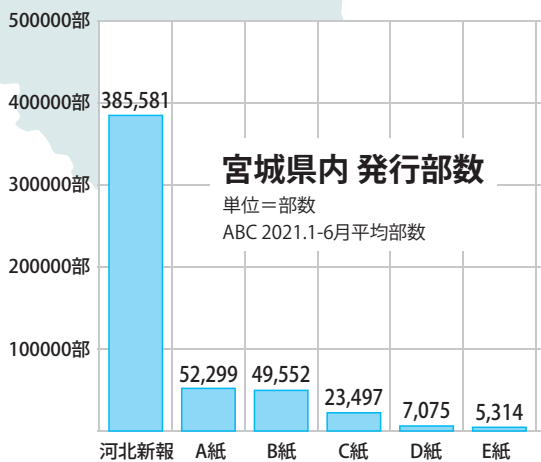

河北新報 発行部数(東北6県)

朝刊 **392,299** 部夕刊 **35,784** 部

■宮城県 世帯数・人口と河北新報世帯普及率

世帯数：1,016,612世帯 河北新報世帯普及率：37.93%

人口：2,282,106人 推定読者数：848,278人

河北新報部数：385,581部

*人口・世帯数は2021年1月1日現在の住民基本台帳より

*河北新報普及率はABC 2021.1-6月平均部数から算出

*「推定読者数」は(部数)×(平均回読人数=2.2人=2019年J-READ)で算出

宮城県で最も多く読まれている新聞「河北新報」

ゆったり情報に触れ、好印象をはぐくむ新聞広告

※新聞オーディエンス調査
(日本新聞協会広告委員会、2020年10-11月調査)

●地域や地元の情報が多いのは

新聞広告…31.8% テレビCM…15.8% インターネット広告…17.2%

●ゆったりと広告を見聞きできるのは

新聞広告…30.3% テレビCM…19.3% インターネット広告…22.3%

●広告を見聞きし不快に感じる事が少ないのは

新聞広告…27.1% テレビCM…25.2% インターネット広告…16.0%