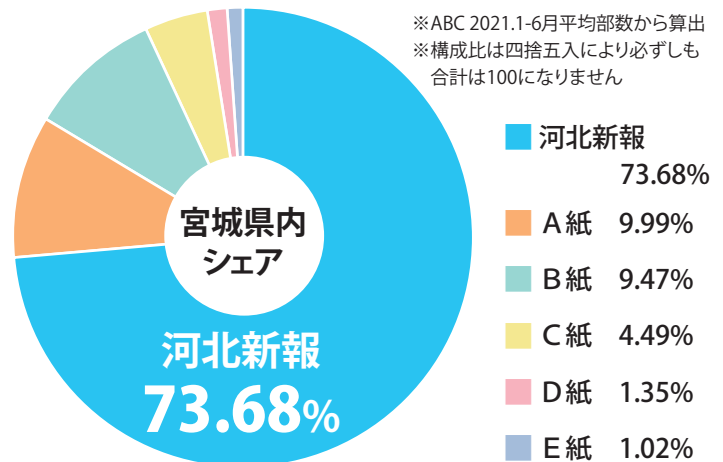

河北新報 発行部数(東北6県)

朝刊 **392,299** 部夕刊 **35,784** 部

■宮城県 世帯数・人口と河北新報世帯普及率

世帯数：1,016,612世帯 河北新報世帯普及率：37.93%

人口：2,282,106人 推定読者数：848,278人

河北新報部数：385,581部

*人口・世帯数は2021年1月1日現在の住民基本台帳より

*河北新報普及率はABC 2021.1-6月平均部数から算出

*「推定読者数」は(部数)×(平均回読人数=2.2人=2019年J-READ)で算出

宮城県で最も多く読まれている新聞「河北新報」

ゆったり情報に触れ、好印象をはぐくむ新聞広告

※新聞オーディエンス調査
(日本新聞協会広告委員会、2020年10-11月調査)

●地域や地元の情報が多いのは

新聞広告…31.8% テレビCM…15.8% インターネット広告…17.2%

●ゆったりと広告を見聞きできるのは

新聞広告…30.3% テレビCM…19.3% インターネット広告…22.3%

●広告を見聞きし不快に感じる事が少ないのは

新聞広告…27.1% テレビCM…25.2% インターネット広告…16.0%